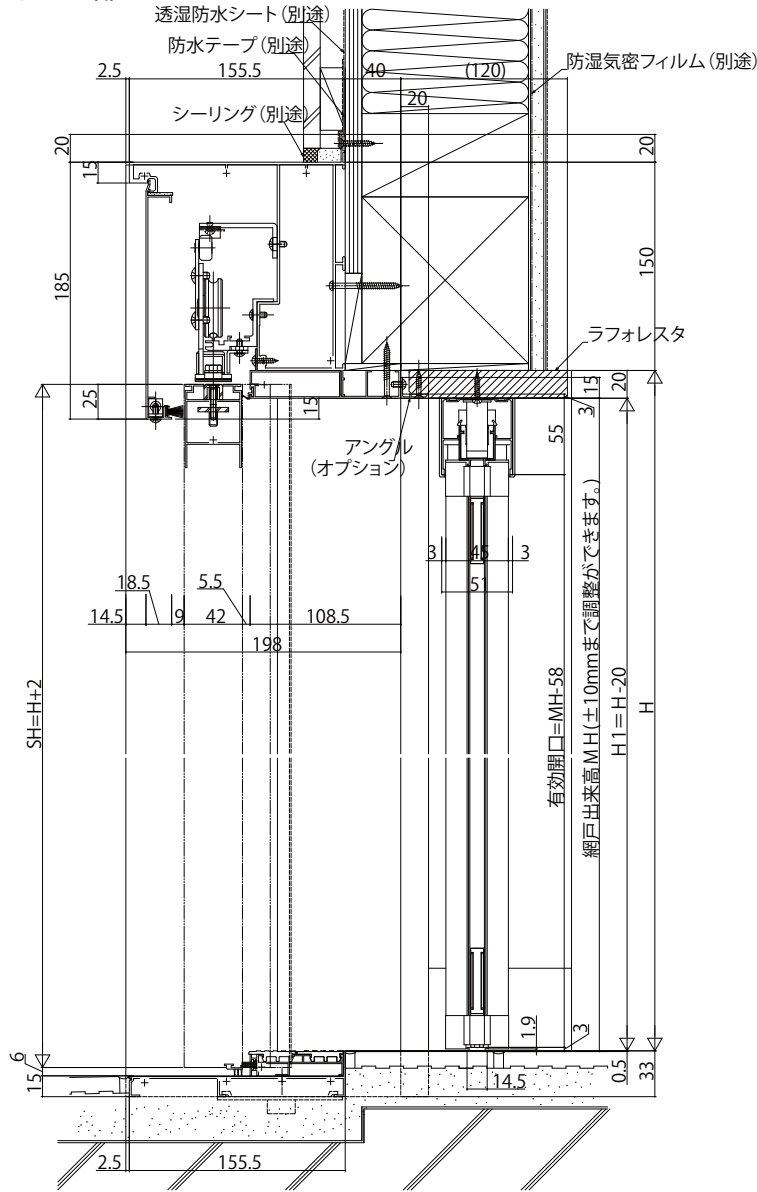

# 横引きロール網戸XMD

## ■スライディングドア「コンコード」に取付けた場合

### ●ドア部

外観姿図

※ ( ) 寸法は電気錠、電池錠仕様の場合。  
外引込み枠は電池錠・電気錠仕様の場合、有効開口が一般錠仕様と異なります。