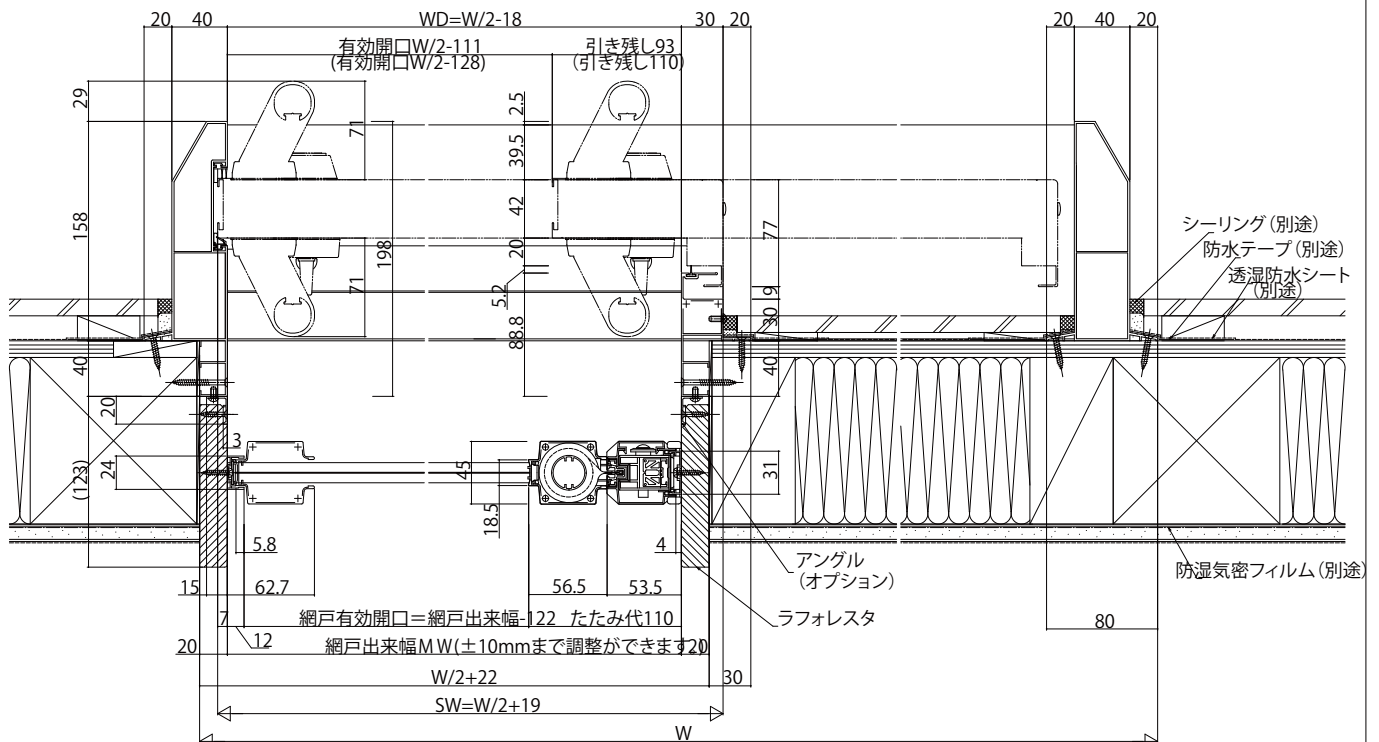

# 横引きロール網戸XMD

## ■スライディングドア「コンコード」に取付けた場合

### ●ドア部

外観姿図

※ ( ) 寸法は電気錠、電池錠仕様の場合。  
外引込み枠は電池錠・電気錠仕様の場合、有効開口が一般錠仕様と異なります。