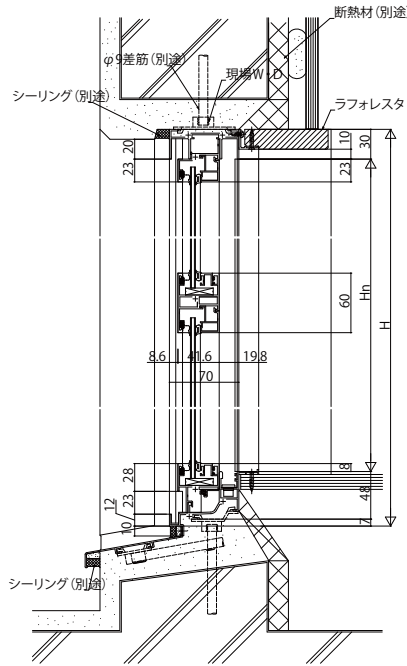

■引違い窓 Cタイプ 袖FIX窓付 RC納まり

単板ガラス

内観姿図

■引違い窓 換気小窓付 RC納まり

単板ガラス

内観姿図