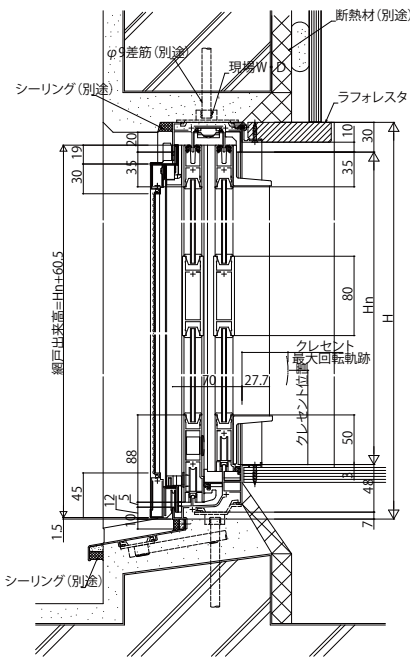

■引違い窓 Cタイプ 袖FIX窓付 RC納まり

単板ガラス

内観姿図

■引違い窓 換気小窓付 RC納まり

単板ガラス

内観姿図