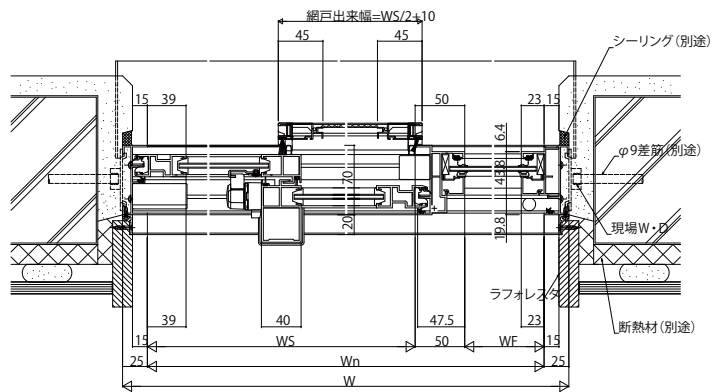

■引違い窓 Cタイプ 袖FIX窓付 RC納まり

単板ガラス

内観姿図

■引違い窓 換気小窓付 RC納まり

単板ガラス

内観姿図