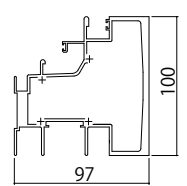

防音サッシCHCシリーズ

■雨戸付引違い窓 在来木造納まり

単板ガラス

●テラス・段窓無目下雨戸

外観姿図

●9尺用無目

●9尺用無目

●戸袋部

●テラス・段窓無目通し雨戸

※網戸( )寸法は $1400 < Hn \leq 1500$ を示す