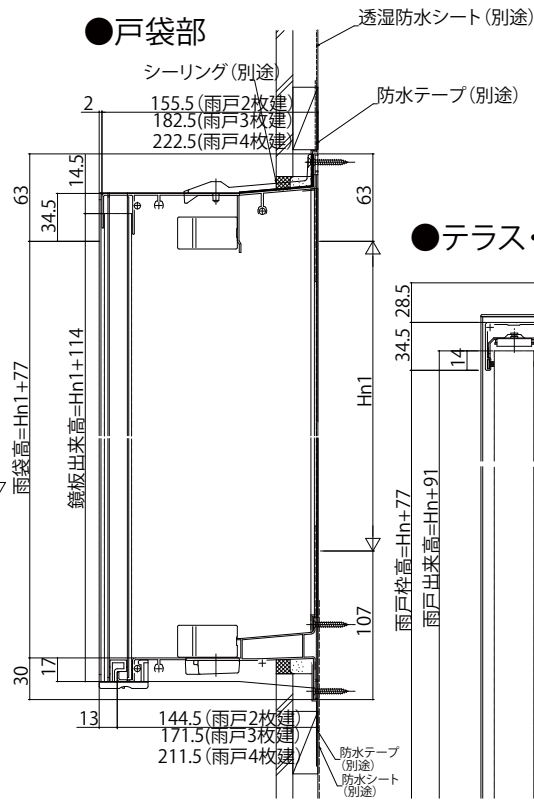

防音サッシCHCシリーズ

■雨戸付引違い窓 在来木造納まり

単板ガラス

●テラス・段窓無目下雨戸

外観姿図

●9尺用無目

●9尺用無目

●戸袋部

●テラス・段窓無目通し雨戸

※網戸()寸法は $1400 < Hn \leq 1500$ を示す