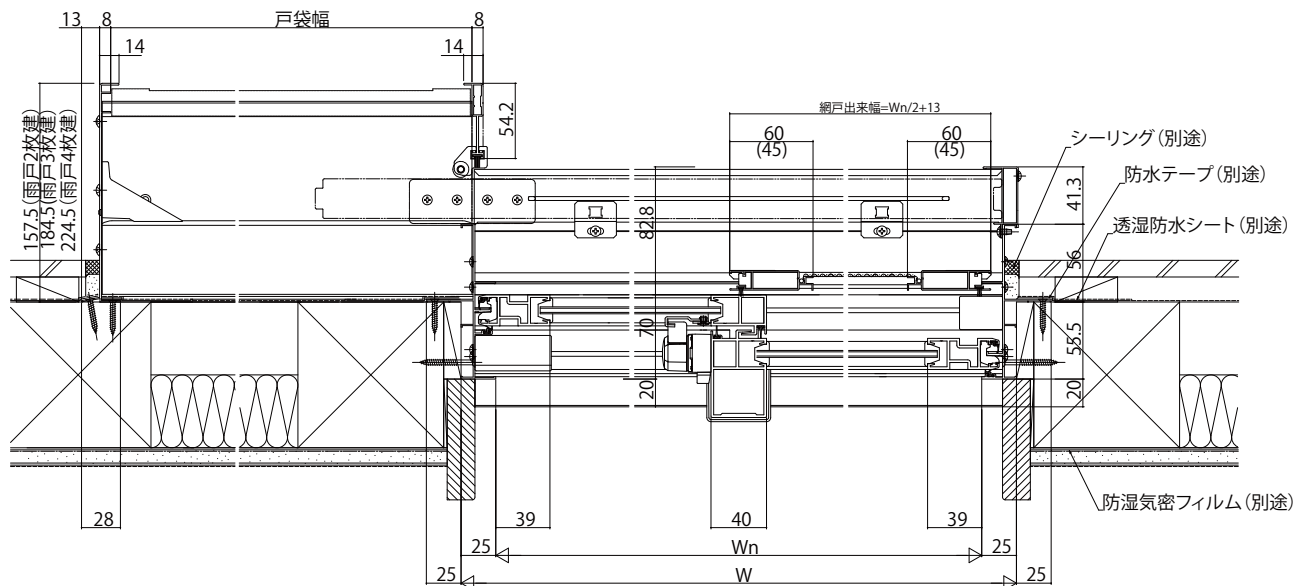

防音サッシCHCシリーズ

■雨戸付引違い窓 在来木造納まり

単板ガラス

●テラス・段窓無目下雨戸

外観姿図

●9尺用無目

●9尺用無目

●戸袋部

●テラス・段窓無目通し雨戸

※網戸()寸法は $1400 < Hn \leq 1500$ を示す