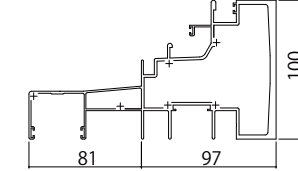

防音サッシCHCシリーズ

■雨戸付引違い窓 在来木造納まり

単板ガラス

●テラス・段窓無目下雨戸

外観姿図

●9尺用無目

●9尺用無目

●戸袋部

●テラス・段窓無目通し雨戸

※網戸()寸法は $1400 < Hn \leq 1500$ を示す