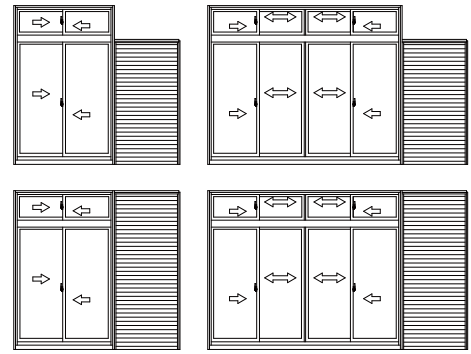

防音サッシCHCシリーズ

■雨戸付引違い窓 在来木造納まり

単板ガラス

●テラス・段窓無目下雨戸

外観姿図

●9尺用無目

●9尺用無目

●戸袋部

●テラス・段窓無目通し雨戸

※網戸()寸法は $1400 < Hn \leq 1500$ を示す