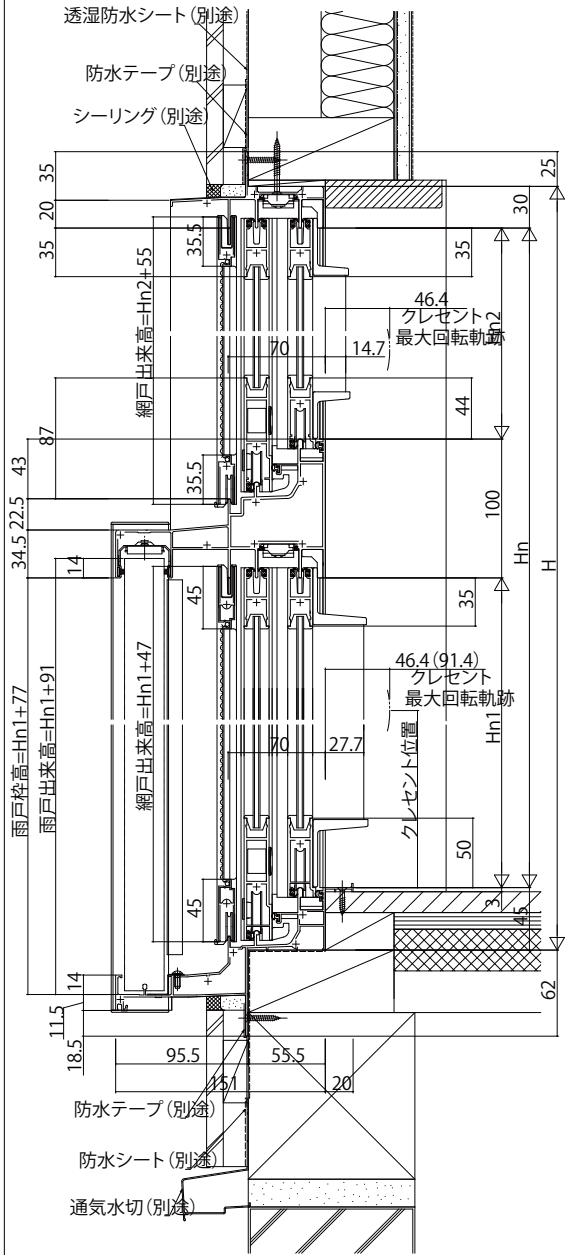

防音サッシCHCシリーズ

■雨戸付引違い窓 在来木造納まり

単板ガラス

●テラス・段窓無目下雨戸

外観姿図

●9尺用無目

●9尺用無目

●戸袋部

●テラス・段窓無目通し雨戸

※網戸()寸法は $1400 < Hn \leq 1500$ を示す