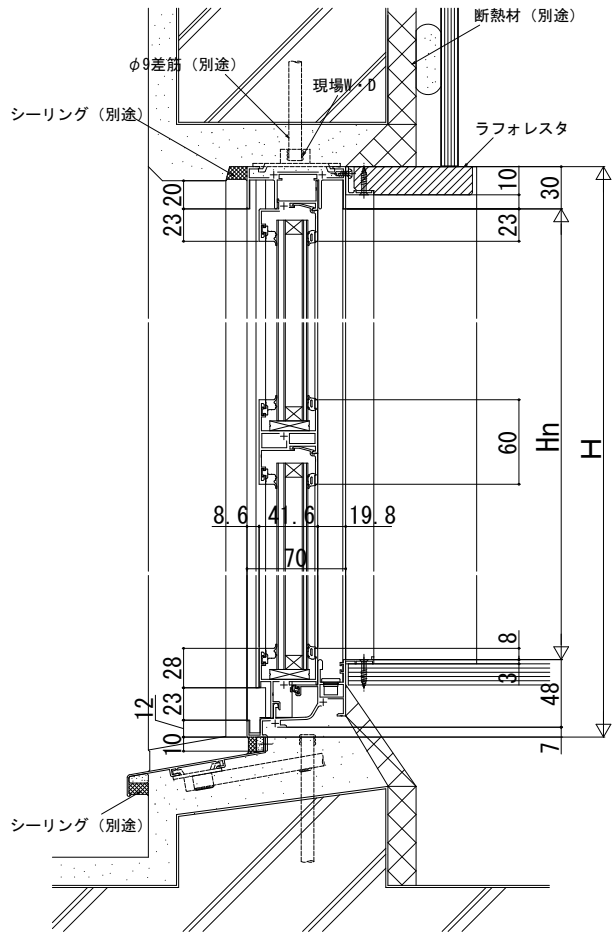

引違い窓 Cタイプ 袖FIX窓付・換気小窓付 防音サッシ CHC シリーズ

■引違い窓 Cタイプ 袖FIX窓付 RC納まり

複層ガラス

内観姿図

※網戸 () 寸法はHn ≤ 2,000を示します