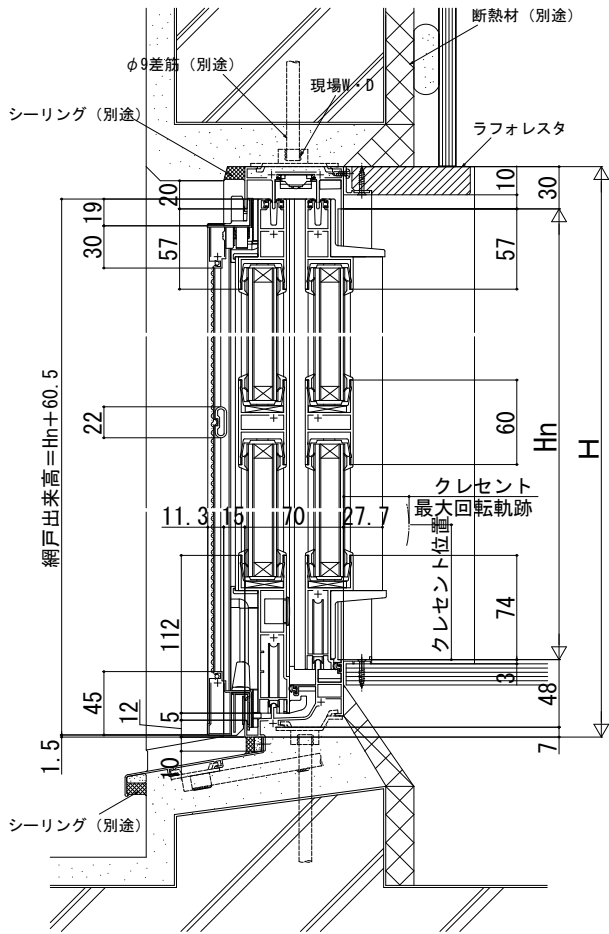

引違い窓 Cタイプ 袖FIX窓付・換気小窓付 防音サッシ CHC シリーズ

■引違い窓 Cタイプ 袖FIX窓付 RC納まり

複層ガラス

内観姿図

※網戸 () 寸法はHn ≤ 2,000を示します