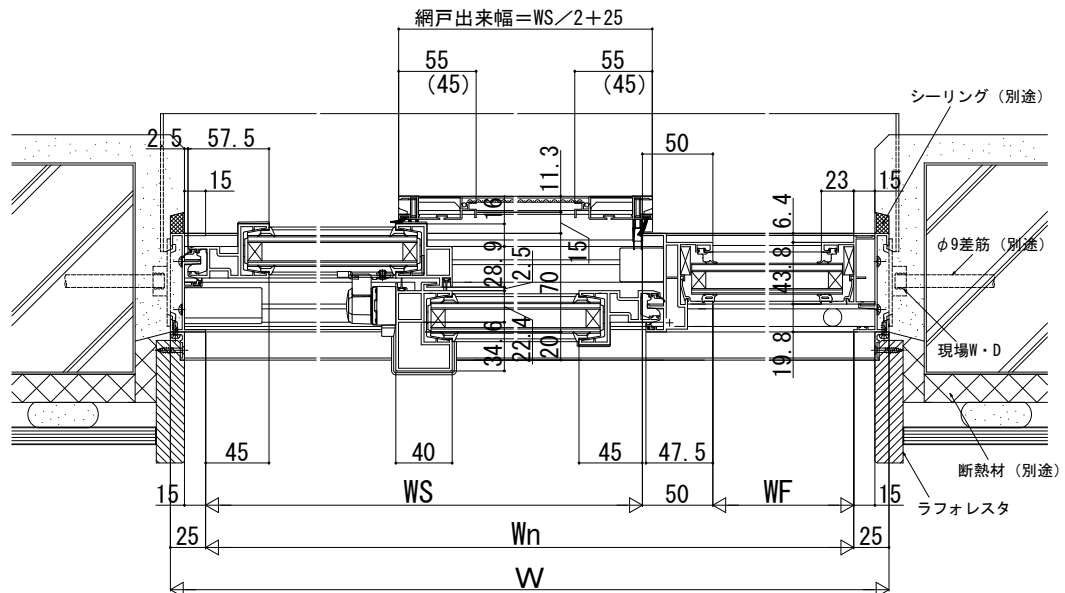

引違い窓 Cタイプ 袖FIX窓付・換気小窓付 防音サッシ CHC シリーズ

■引違い窓 Cタイプ 袖FIX窓付 RC納まり

複層ガラス

内観姿図

※網戸 () 寸法はHn ≤ 2,000を示します