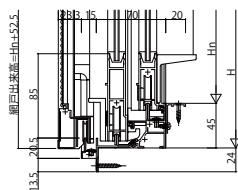

■玄関引戸 在来木造

内観姿図

●RC下枠

●木造下枠

●ステンレス下枠

●4枚建突合せ部

●格子

※()寸法は、網戸縦がまち見付55mmタイプ(2000≦H≦2200用)を表す。

■段窓ランマ引違い部

●段窓用無目

●段窓用無目(9尺用)

●ランマ部4枚建突合せ部

●ランマ部2枚建

■段窓ランマFIX部

●段窓用無目

●段窓用無目(9尺用)

●ランマFIX部 2枚建用