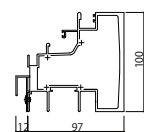

■玄関引戸 在来木造

内観姿図

●RC下枠

●木造下枠

●ステンレス下枠

●4枚建突合せ部

●格子

※()寸法は、網戸縦がまち見付55mmタイプ(2000≦H≦2200用)を表す。

■段窓ランマ引違い部

●段窓用無目

●段窓用無目(9尺用)

●ランマ部4枚建突合せ部

●ランマ部2枚建

■段窓ランマFIX部

●段窓用無目

●段窓用無目(9尺用)

●ランマFIX部 2枚建用