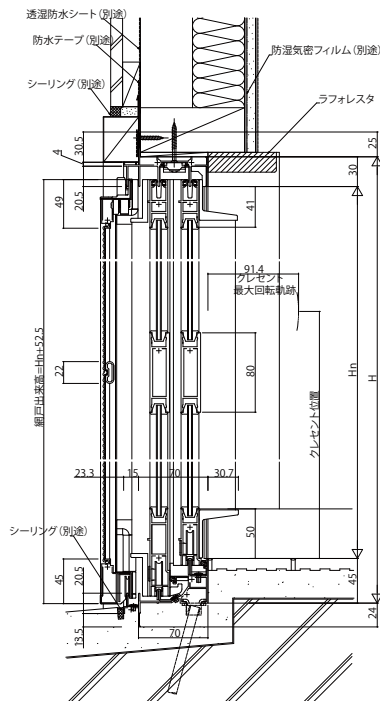

■玄関引戸 在来木造

内観姿図

●RC下枠

●木造下枠

●ステンレス下枠

●4枚建突合せ部

●格子

※()寸法は、網戸縦がまち見付55mmタイプ(2000≦H≦2200用)を表す。

■段窓ランマ引違い部

●段窓用無目

●段窓用無目(9尺用)

●ランマ部4枚建突合せ部

●ランマ部2枚建

■段窓ランマFIX部

●段窓用無目

●段窓用無目(9尺用)

●ランマFIX部 2枚建用