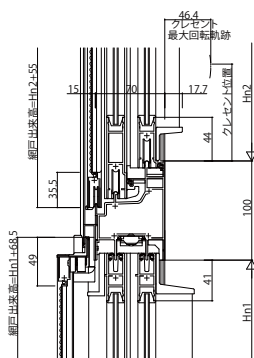

■玄関引戸 在来木造

内観姿図

●RC下枠

●木造下枠

●ステンレス下枠

●4枚建突合せ部

●格子

※()寸法は、網戸縦がまち見付55mmタイプ(2000≦H≦2200用)を表す。

■段窓ランマ引違い部

●段窓用無目

●段窓用無目(9尺用)

●ランマ部4枚建突合せ部

●ランマ部2枚建

■段窓ランマFIX部

●段窓用無目

●段窓用無目(9尺用)

●ランマFIX部 2枚建用