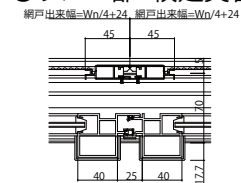

■玄関引戸 在来木造

内観姿図

●RC下枠

●木造下枠

●ステンレス下枠

●4枚建突合せ部

●格子

※()寸法は、網戸縦がまち見付55mmタイプ(2000≦H≦2200用)を表す。

■段窓ランマ引違い部

●段窓用無目

●段窓用無目(9尺用)

●ランマ部4枚建突合せ部

●ランマ部2枚建

■段窓ランマFIX部

●段窓用無目

●段窓用無目(9尺用)

●ランマFIX部 2枚建用