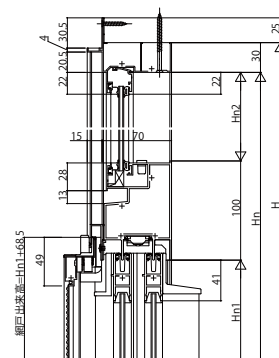

■玄関引戸 在来木造

内観姿図

●RC下枠

●木造下枠

●ステンレス下枠

●4枚建突合せ部

●格子

※()寸法は、網戸縦がまち見付55mmタイプ(2000≦H≦2200用)を表す。

■段窓ランマ引違い部

●段窓用無目

●段窓用無目(9尺用)

●ランマ部4枚建突合せ部

●ランマ部2枚建

■段窓ランマFIX部

●段窓用無目

●段窓用無目(9尺用)

●ランマFIX部 2枚建用