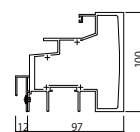

■玄関引戸 在来木造

内観姿図

●RC下枠

●木造下枠

●ステンレス下枠

●4枚建突合せ部

●格子

※()寸法は、網戸縦がまち見付55mmタイプ(2000≦H≦2200用)を表す。

■段窓ランマ引違い部

●段窓用無目

●段窓用無目(9尺用)

●ランマ部4枚建突合せ部

●ランマ部2枚建

■段窓ランマFIX部

●段窓用無目

●段窓用無目(9尺用)

●ランマFIX部 2枚建用