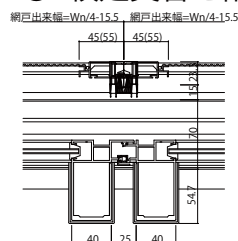

■玄関引戸 在来木造

内観姿図

●RC下枠

●木造下枠

●ステンレス下枠

●4枚建突合せ部

●格子

※()寸法は、網戸縦がまち見付55mmタイプ(2000≦H≦2200用)を表す。

■段窓ランマ引違い部

●段窓用無目

●段窓用無目(9尺用)

●ランマ部4枚建突合せ部

●ランマ部2枚建

■段窓ランマFIX部

●段窓用無目

●段窓用無目(9尺用)

●ランマFIX部 2枚建用