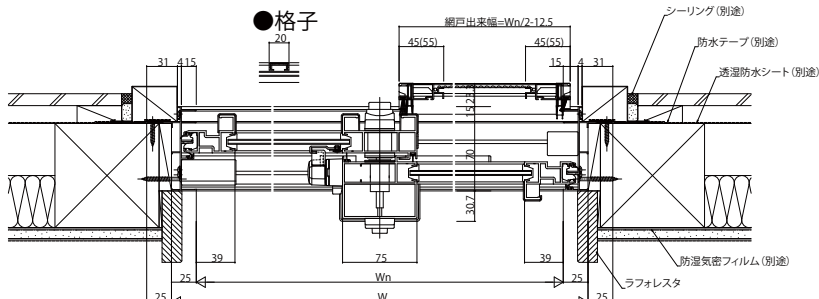

■玄関引戸 在来木造

内観姿図

●RC下枠

●木造下枠

●ステンレス下枠

●4枚建突合せ部

●格子

※()寸法は、網戸縦がまち見付55mmタイプ(2000≦H≦2200用)を表す。

■段窓ランマ引違い部

●段窓用無目

●段窓用無目(9尺用)

●ランマ部4枚建突合せ部

●ランマ部2枚建

■段窓ランマFIX部

●段窓用無目

●段窓用無目(9尺用)

●ランマFIX部 2枚建用