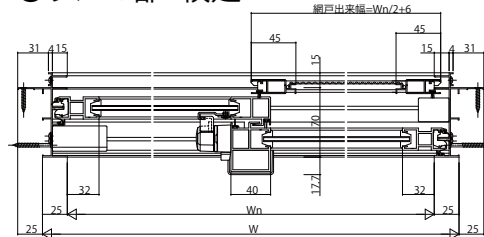

■玄関引戸 在来木造

内観姿図

●RC下枠

●木造下枠

●ステンレス下枠

●4枚建突合せ部

●格子

※()寸法は、網戸縦がまち見付55mmタイプ(2000≦H≦2200用)を表す。

■段窓ランマ引違い部

●段窓用無目

●段窓用無目(9尺用)

●ランマ部4枚建突合せ部

●ランマ部2枚建

■段窓ランマFIX部

●段窓用無目

●段窓用無目(9尺用)

●ランマFIX部 2枚建用