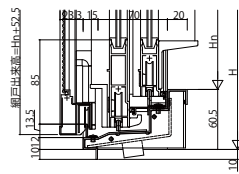

■玄関引戸 在来木造

内観姿図

●RC下枠

●木造下枠

●ステンレス下枠

●4枚建突合せ部

●格子

※()寸法は、網戸縦がまち見付55mmタイプ(2000≦H≦2200用)を表す。

■段窓ランマ引違い部

●段窓用無目

●段窓用無目(9尺用)

●ランマ部4枚建突合せ部

●ランマ部2枚建

■段窓ランマFIX部

●段窓用無目

●段窓用無目(9尺用)

●ランマFIX部 2枚建用