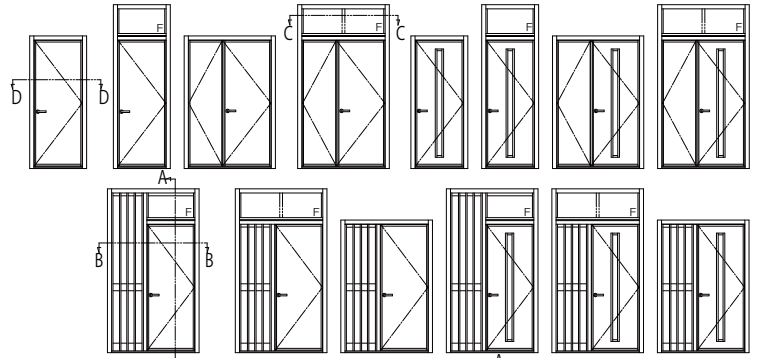

RC 納まり(フラッシュドア・框ドア)

外観姿図

●ランマ付ドアの場合(A-A断面)

外観姿図(フラッシュドア)

外観姿図(框ドア)

●ランマ無 上枠部

●ステンレス下枠部

●ランマ部(C-C断面)

●片袖タイプの場合(B-B断面)

●親子ドアの場合

●片開きドアの場合(D-D断面)