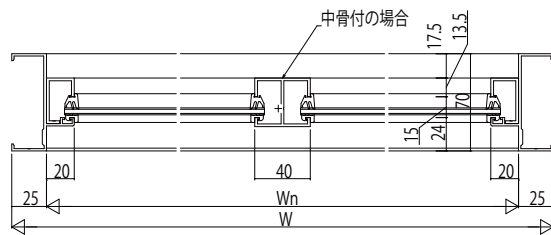

RC 納まり(フラッシュドア・框ドア)

外観姿図

●ランマ付ドアの場合(A-A断面)

外観姿図(フラッシュドア)

外観姿図(框ドア)

●ランマ無 上枠部

●ステンレス下枠部

●ランマ部(C-C断面)

●片袖タイプの場合(B-B断面)

●親子ドアの場合

●片開きドアの場合(D-D断面)