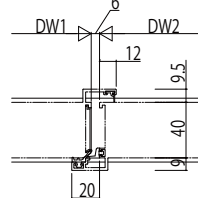

RC 納まり(フラッシュドア・框ドア)

外観姿図

●ランマ付ドアの場合(A-A断面)

外観姿図(フラッシュドア)

外観姿図(框ドア)

●ランマ無 上枠部

●ステンレス下枠部

●ランマ部(C-C断面)

●片袖タイプの場合(B-B断面)

●親子ドアの場合

●片開きドアの場合(D-D断面)