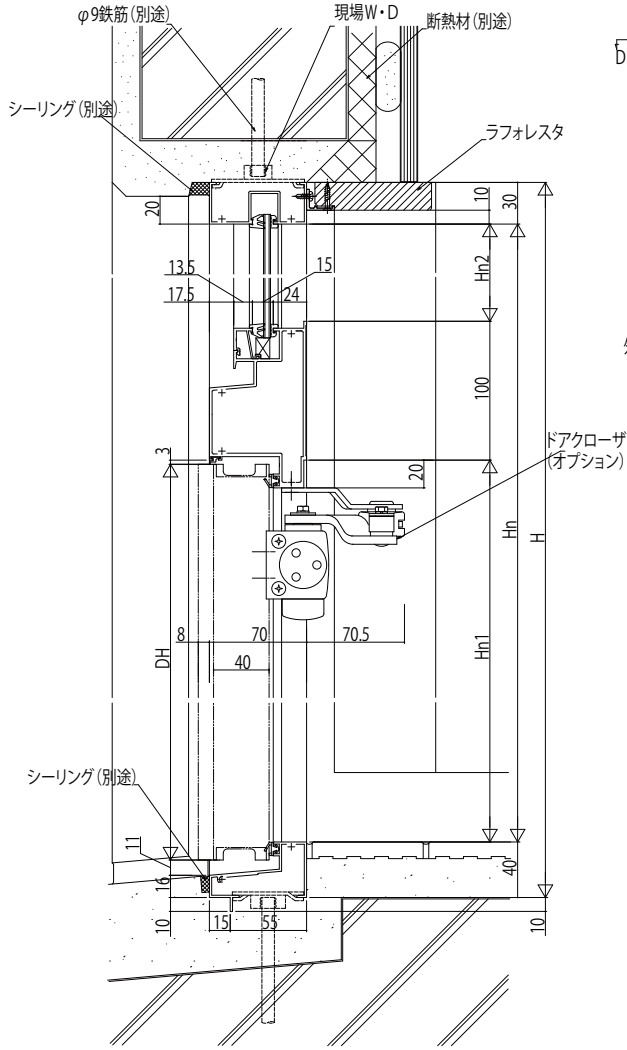

RC 納まり(フラッシュドア・框ドア)

外観姿図

●ランマ付ドアの場合(A-A断面)

外観姿図(フラッシュドア)

外観姿図(框ドア)

●ランマ無 上枠部

●ステンレス下枠部

●ランマ部(C-C断面)

●片袖タイプの場合(B-B断面)

●親子ドアの場合

●片開きドアの場合(D-D断面)