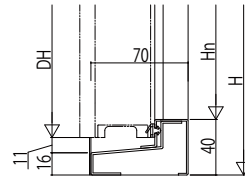

RC 納まり(フラッシュドア・框ドア)

外観姿図

●ランマ付ドアの場合(A-A断面)

外観姿図(フラッシュドア)

外観姿図(框ドア)

●ランマ無 上枠部

●ステンレス下枠部

●ランマ部(C-C断面)

●片袖タイプの場合(B-B断面)

●親子ドアの場合

●片開きドアの場合(D-D断面)