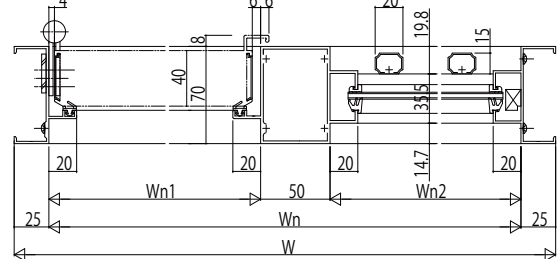

RC 納まり(フラッシュドア・框ドア)

外観姿図

●ランマ付ドアの場合(A-A断面)

外観姿図(フラッシュドア)

外観姿図(框ドア)

●ランマ無 上枠部

●ステンレス下枠部

●ランマ部(C-C断面)

●片袖タイプの場合(B-B断面)

●親子ドアの場合

●片開きドアの場合(D-D断面)