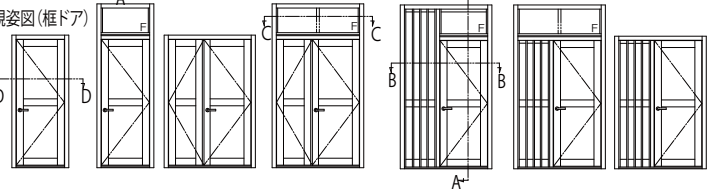

RC 納まり(フラッシュドア・框ドア)

外観姿図

●ランマ付ドアの場合(A-A断面)

外観姿図(フラッシュドア)

外観姿図(框ドア)

●ランマ無 上枠部

●ステンレス下枠部

●ランマ部(C-C断面)

●片袖タイプの場合(B-B断面)

●親子ドアの場合

●片開きドアの場合(D-D断面)