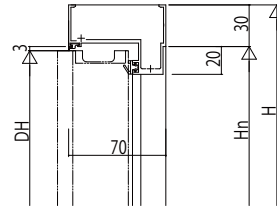

RC 納まり(フラッシュドア・框ドア)

外観姿図

●ランマ付ドアの場合(A-A断面)

外観姿図(フラッシュドア)

外観姿図(框ドア)

●ランマ無 上枠部

●ステンレス下枠部

●ランマ部(C-C断面)

●片袖タイプの場合(B-B断面)

●親子ドアの場合

●片開きドアの場合(D-D断面)