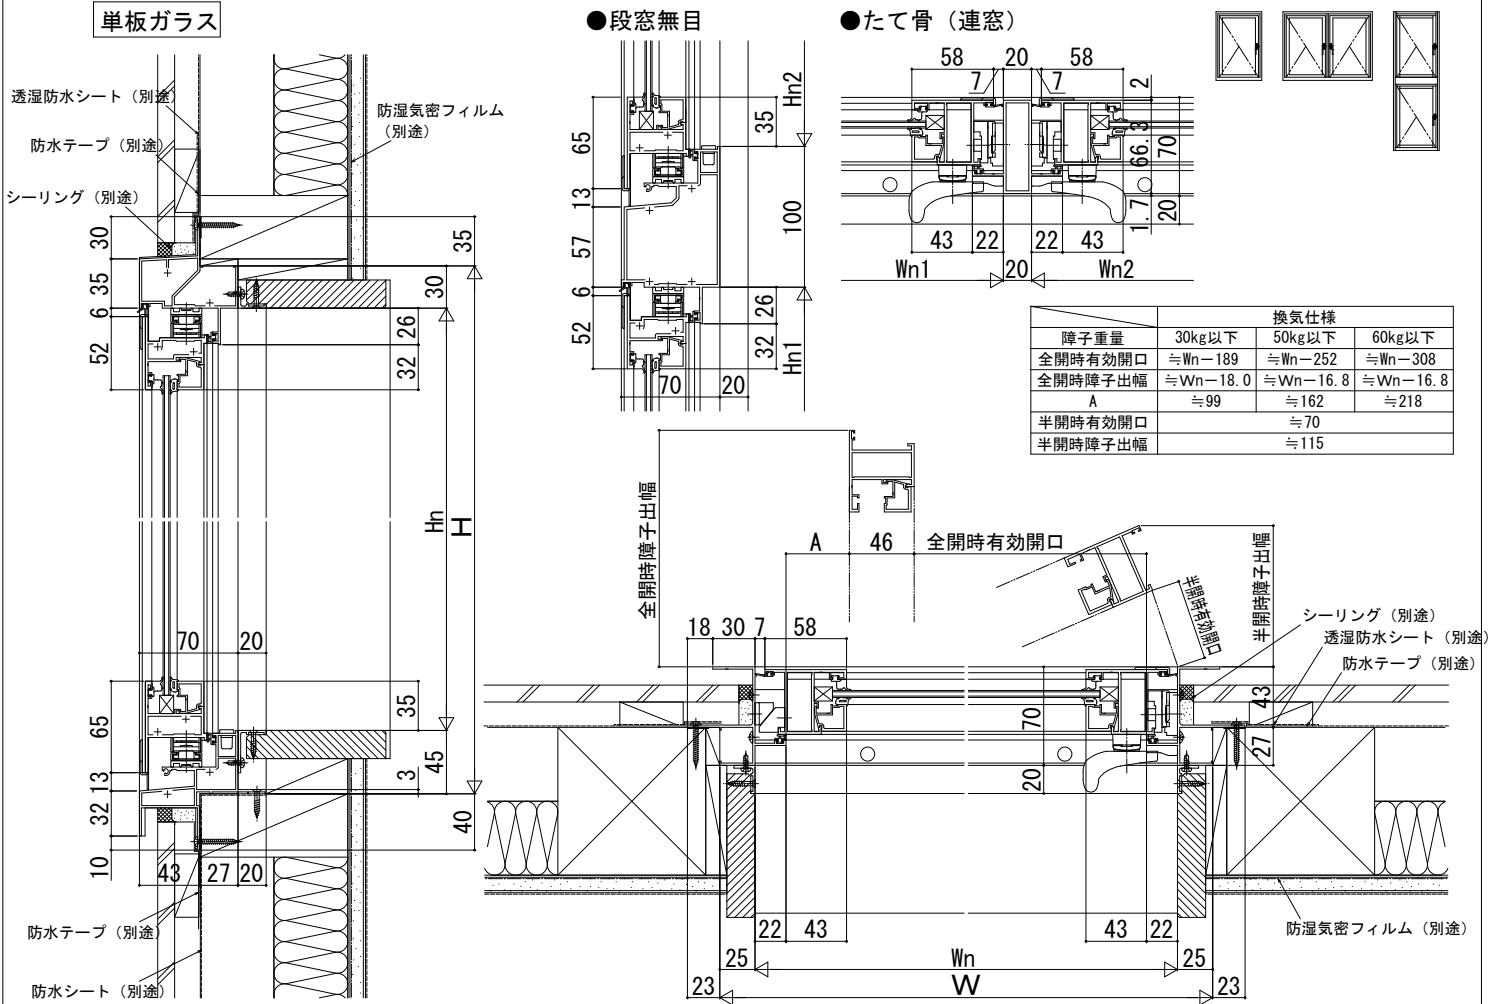

防音サッシ CHCシリーズ たてすべり出し窓

■たてすべり出し窓 カムラッチハンドル仕様 在来木造納まり

内観姿図

■たてすべり出し窓 カムラッチハンドル仕様 ALC納まり

内観姿図