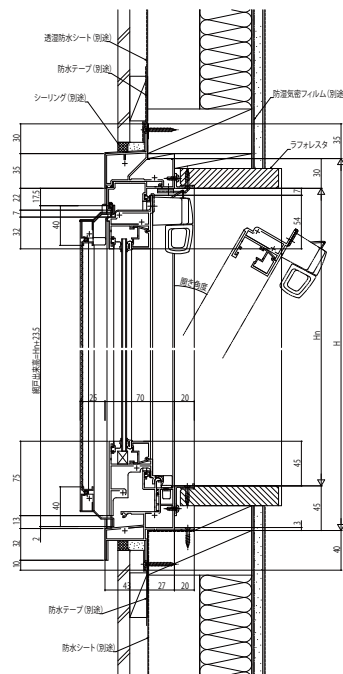

■内倒し窓 トップラッチ仕様 在来木造

●固定網戸WS40型を取付けた場合

単板ガラス

内観姿図

●たて骨(連窓)

●段窓無目

■内倒し窓 トップラッチ仕様 ALC納まり

●固定網戸WS40型を取付けた場合

単板ガラス

内観姿図

●たて骨(連窓)

●段窓無目