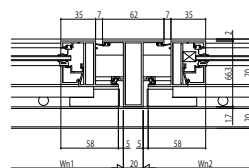

■内倒し窓 トップラッチ仕様 在来木造

●固定網戸WS40型を取付けた場合

単板ガラス

内観姿図

●たて骨(連窓)

●段窓無目

■内倒し窓 トップラッチ仕様 ALC納まり

●固定網戸WS40型を取付けた場合

単板ガラス

内観姿図

●たて骨(連窓)

●段窓無目