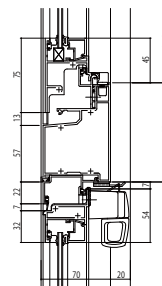

■内倒し窓 トップラッチ仕様 在来木造

●固定網戸WS40型を取付けた場合

単板ガラス

内観姿図

●たて骨(連窓)

●段窓無目

■内倒し窓 トップラッチ仕様 ALC納まり

●固定網戸WS40型を取付けた場合

単板ガラス

内観姿図

●たて骨(連窓)

●段窓無目