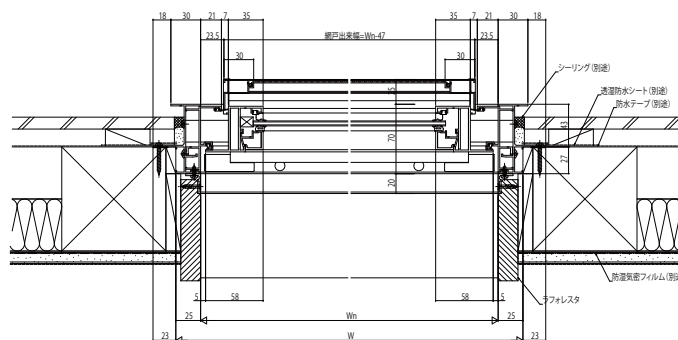

■内倒し窓 トップラッチ仕様 在来木造

●固定網戸WS40型を取付けた場合

単板ガラス

内観姿図

●たて骨(連窓)

●段窓無目

■内倒し窓 トップラッチ仕様 ALC納まり

●固定網戸WS40型を取付けた場合

単板ガラス

内観姿図

●たて骨(連窓)

●段窓無目