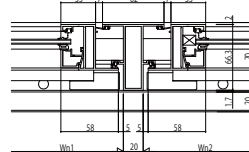

■内倒し窓 トップラッチ仕様 在来木造

●固定網戸WS40型を取付けた場合

単板ガラス

内観姿図

●たて骨(連窓)

●段窓無目

■内倒し窓 トップラッチ仕様 ALC納まり

●固定網戸WS40型を取付けた場合

単板ガラス

内観姿図

●たて骨(連窓)

●段窓無目