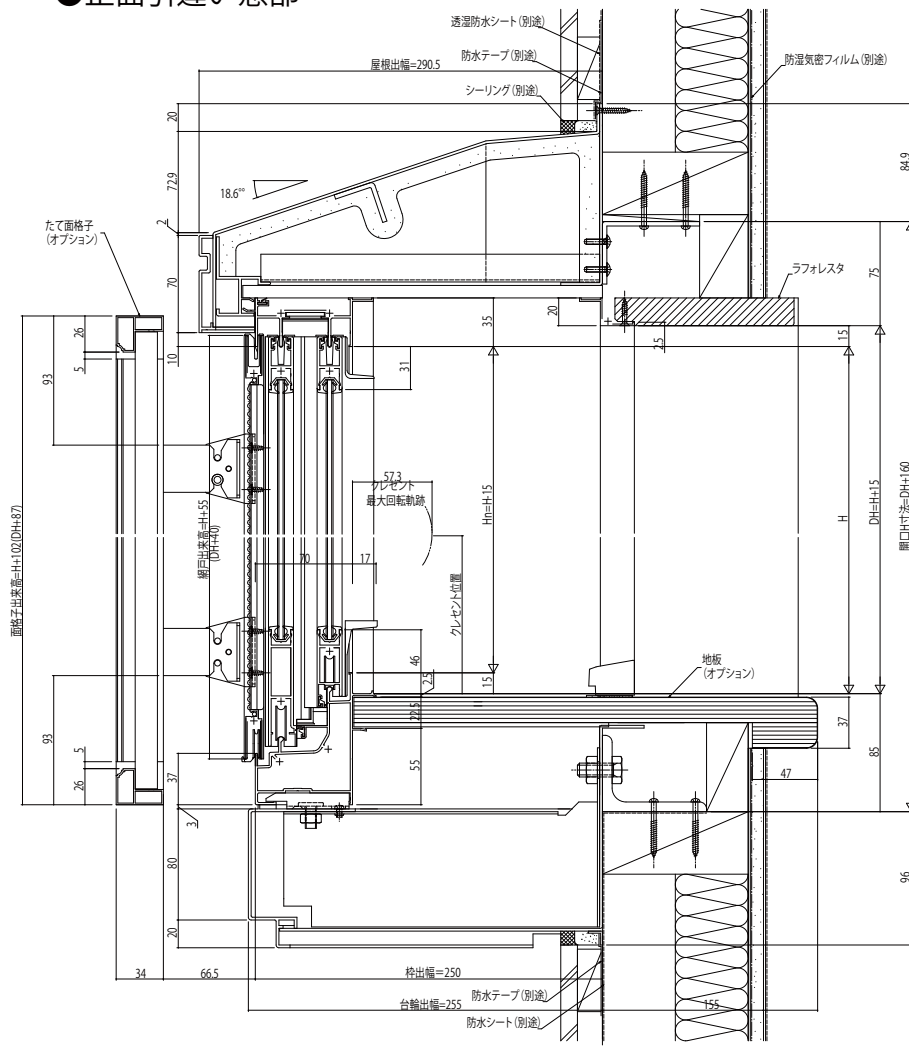

防音サッシCHCシリーズ

■居室用出窓(台形60°・正面引違い)

●正面引違い窓部

外観姿図

●袖FIX窓部

755

15
格子 DH ≤ 10 の場合