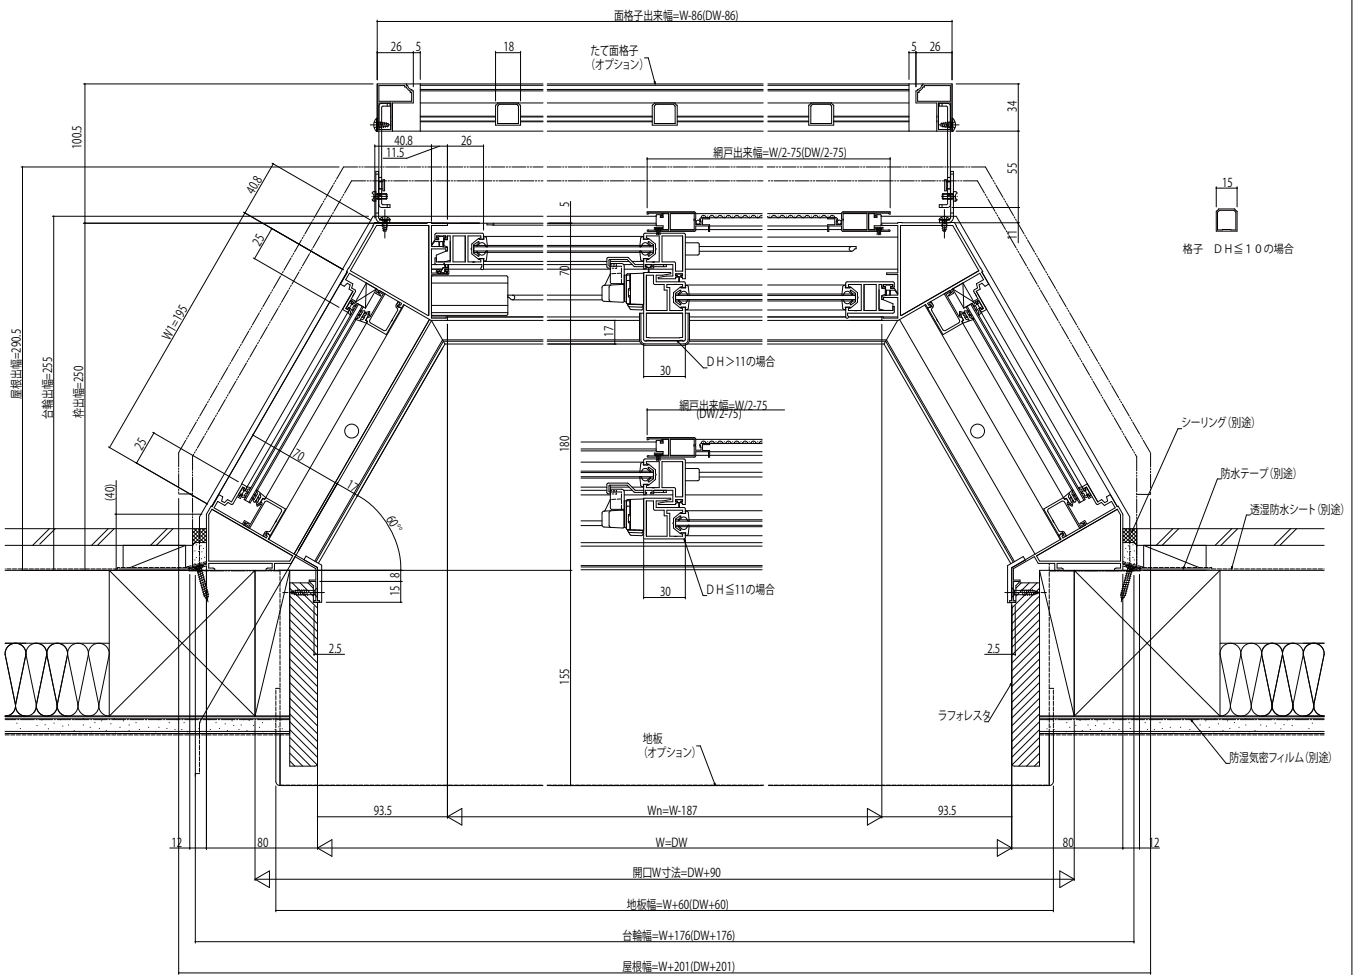

防音サッシCHCシリーズ

■居室用出窓(台形60°・正面引違い)

●正面引違い窓部

外観姿図

●袖FIX窓部

755

15
格子 DH ≤ 10 の場合