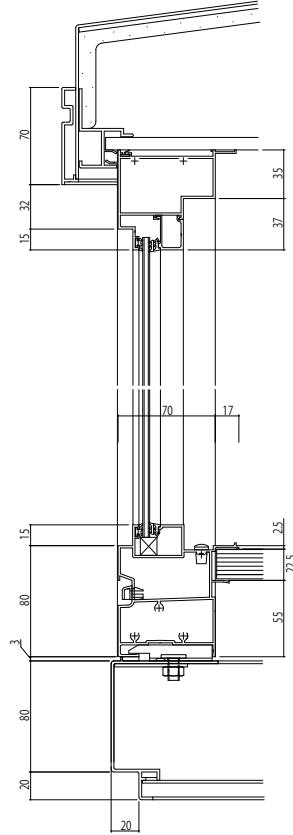

防音サッシCHCシリーズ

■居室用出窓(台形60°・正面引違い)

●正面引違い窓部

外観姿図

●袖FIX窓部

755

15
格子 DH ≤ 10 の場合