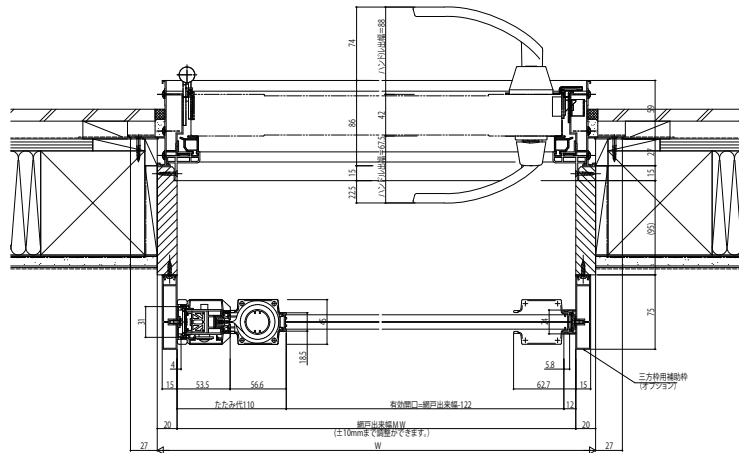

■開き窓テラスに取付けた場合

- 三方枠用補助枠使用の場合
- 片引きタイプ

内観姿図

- ドアクローザーカバー使用の場合
- 片引きタイプ

内観姿図