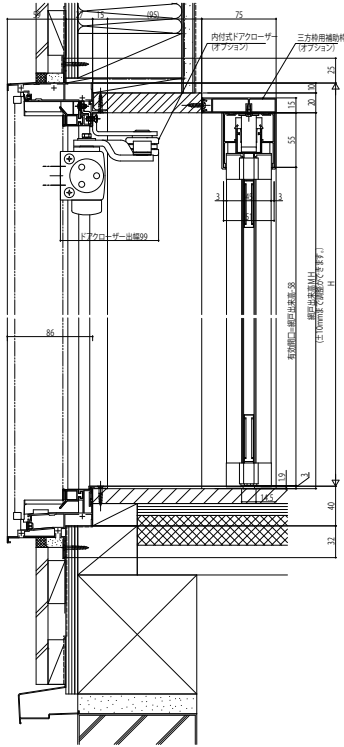

■開き窓テラスに取付けた場合

- 三方枠用補助枠使用の場合
- 片引きタイプ

内観姿図

- ドアクローザーカバー使用の場合
- 片引きタイプ

内観姿図