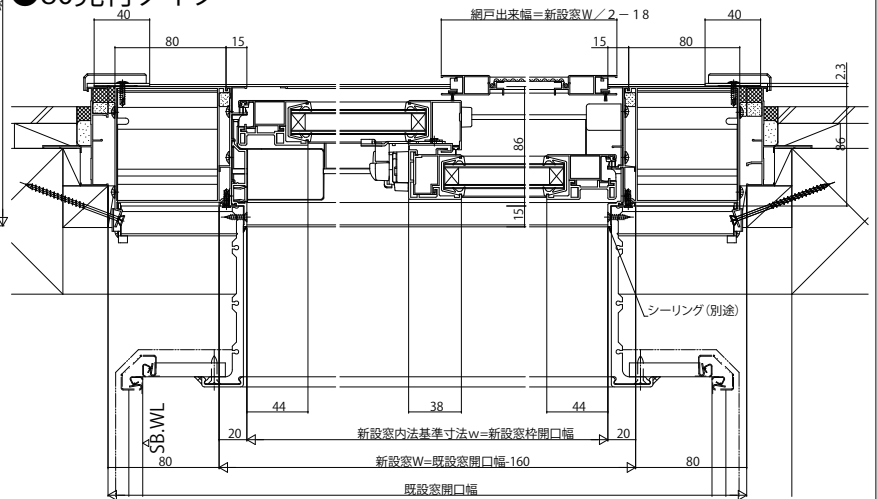

浴室仕様 システムバス同時交換

【既設窓】引違い窓単体：半外付型

(例)既設窓：フレミングII引違い窓、新設窓：エピソード引違い窓

内観姿図

(15見付タイプ)

(80見付タイプ)

(80+15見付タイプ)

●15見付タイプ

●80見付タイプ

●80+15見付タイプ