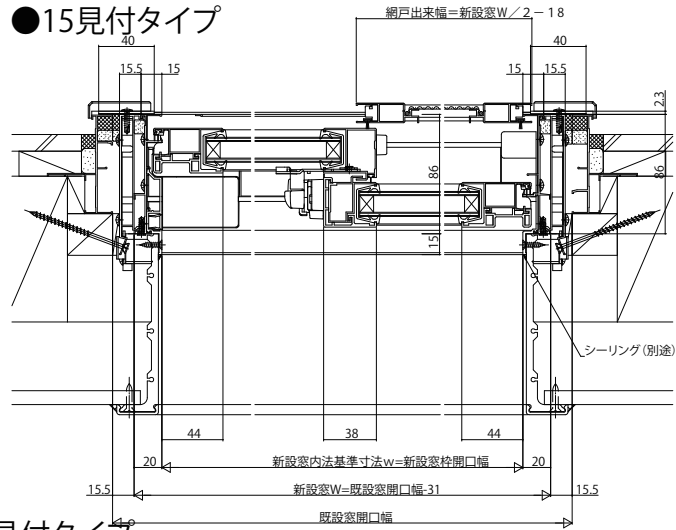

浴室仕様 システムバス同時交換

【既設窓】引違い窓単体：半外付型

(例)既設窓：フレミングII引違い窓、新設窓：エピソード引違い窓

内観姿図

(15見付タイプ)

(80見付タイプ)

(80+15見付タイプ)

●15見付タイプ

●80見付タイプ

●80+15見付タイプ