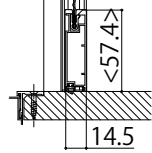

■汎用 フレミング J たてすべり出し窓に取付けた場合

●ケース(小)、ボトムバー(中)の場合

●ケース(大) : 1,356 < MH ボトムバー(小) : 822 < MWの場合

●ボトムバー(大) : MW < 334の場合

< >寸法は、MW < 334の場合

内観姿図

■汎用 エピソードII NEO たてすべり出し窓に取付けた場合

●ケース(小)、ボトムバー(中)の場合

●ケース(大) : 1,356 < MH ボトムバー(小) : 822 < MWの場合

●ボトムバー(大) : MW < 334の場合

< >寸法は、MW < 334の場合

内観姿図