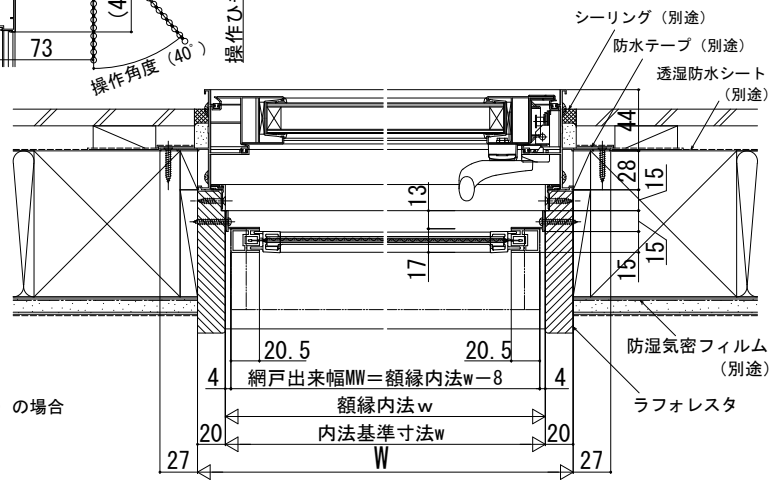

### ●ケース (小)、ボトムバー (中) の場合

内観姿図

### ●ケース (大) : 1,356 < MH ボトムバー (大) : 334 ≤ MW ≤ 822 の場合

### ●ボトムバー (大) : MW < 334 の場合 ●ボトムバー (小) : 822 ≤ MW ≤ 1,183 の場合 ●ボトムバー (小) : 1,183 < MW の場合

< >寸法は、ボトムバー (小) の場合