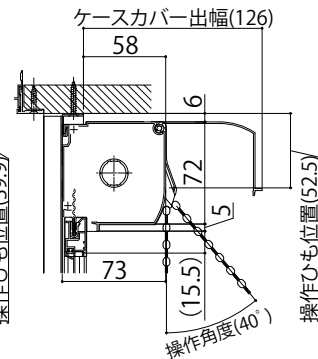

■汎用 フレミング J たてすべり出し窓に取付けた場合

●ケース(小)、ボトムバー(中)の場合

●ケース(大) : 1,356 < MH ボトムバー(小) : 822 < MWの場合

●ボトムバー(大) : MW < 334の場合

< >寸法は、MW < 334の場合

内観姿図

■汎用 エピソードII NEO たてすべり出し窓に取付けた場合

●ケース(小)、ボトムバー(中)の場合

●ケース(大) : 1,356 < MH ボトムバー(小) : 822 < MWの場合

●ボトムバー(大) : MW < 334の場合

< >寸法は、MW < 334の場合

内観姿図