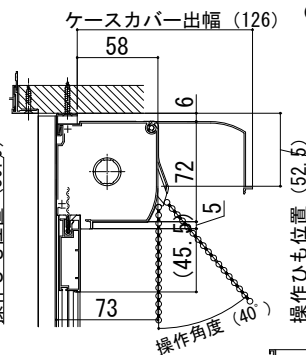

### ●ケース (小)、ボトムバー (中) の場合

内観姿図

### ●ケース (大) : 1,356 < MH ボトムバー (大) : 334 ≤ MW ≤ 822 の場合

### ●ボトムバー (大) : MW < 334 の場合 ●ボトムバー (小) : 822 ≤ MW ≤ 1,183 の場合 ●ボトムバー (小) : 1,183 < MW の場合

< >寸法は、ボトムバー (小) の場合