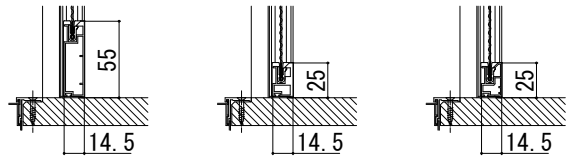

### ●ケース (小)、ボトムバー (中) の場合

内観姿図

### ●ボトムバー (大) : MW < 334 の場合 ●ボトムバー (小) : 822 ≤ MW ≤ 1,183 の場合 ●ボトムバー (小) : 1,183 < MW の場合

< >寸法は、ボトムバー (小) の場合