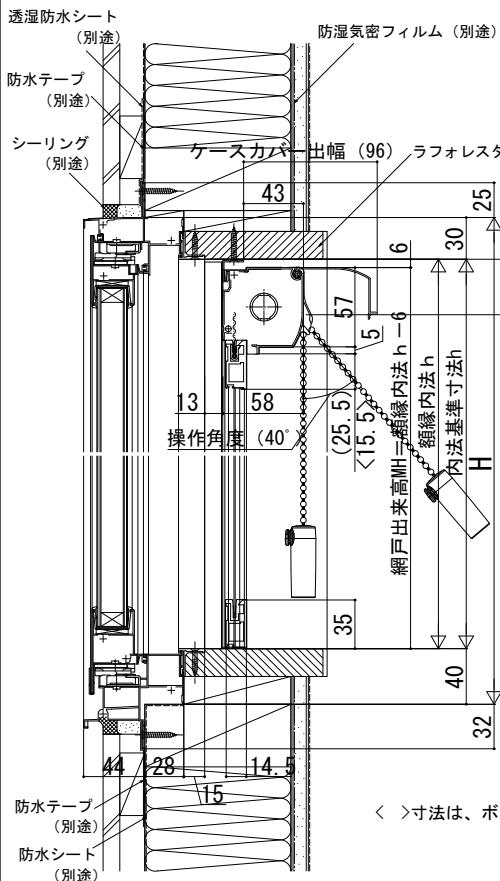

# 網戸シリーズ 上げ下げロール網戸 X MW

### ●ケース (小)、ボトムバー (中) の場合

内観姿図

### ●ケース (大) : 1,356 < MH ボトムバー (大) : 334 ≤ MW ≤ 822 の場合

### ●ボトムバー (大) : MW < 334 の場合 ●ボトムバー (小) : 822 ≤ MW ≤ 1,183 の場合 ●ボトムバー (小) : 1,183 < MW の場合

< >寸法は、ボトムバー (小) の場合