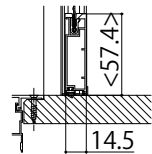

■汎用 フレミング J たてすべり出し窓に取付けた場合

●ケース(小)、ボトムバー(中)の場合

●ケース(大) : 1,356 < MH ボトムバー(小) : 822 < MWの場合

●ボトムバー(大) : MW < 334の場合

< >寸法は、MW < 334の場合

内観姿図

■汎用 エピソードII NEO たてすべり出し窓に取付けた場合

●ケース(小)、ボトムバー(中)の場合

●ケース(大) : 1,356 < MH ボトムバー(小) : 822 < MWの場合

●ボトムバー(大) : MW < 334の場合

< >寸法は、MW < 334の場合

内観姿図