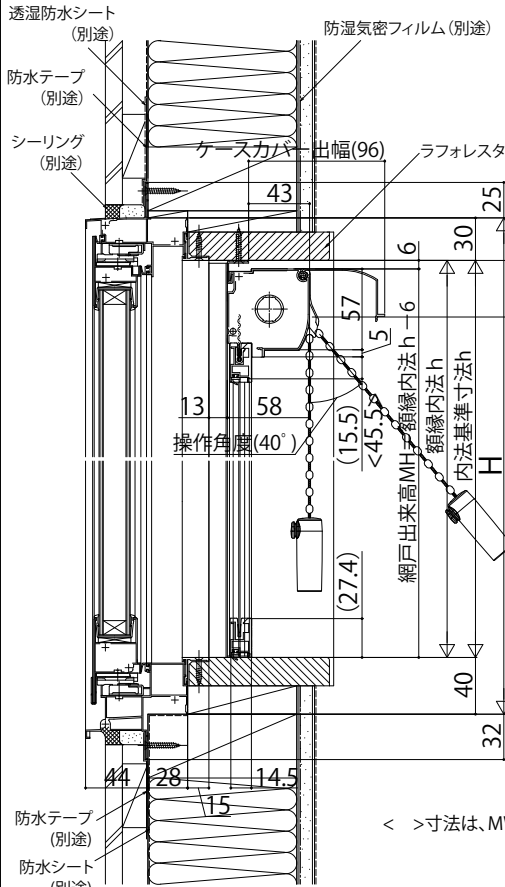

■汎用 フレミング J たてすべり出し窓に取付けた場合

●ケース(小)、ボトムバー(中)の場合

●ケース(大) : 1,356 < MH ボトムバー(小) : 822 < MWの場合

●ボトムバー(大) : MW < 334の場合

< >寸法は、MW < 334の場合

内観姿図

■汎用 エピソードII NEO たてすべり出し窓に取付けた場合

●ケース(小)、ボトムバー(中)の場合

●ケース(大) : 1,356 < MH ボトムバー(小) : 822 < MWの場合

●ボトムバー(大) : MW < 334の場合

< >寸法は、MW < 334の場合

内観姿図