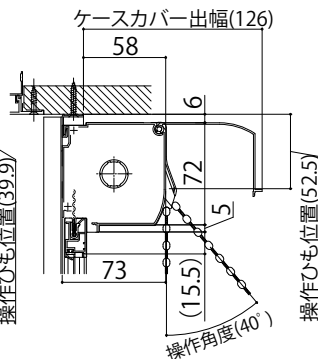

■汎用 フレミング J たてすべり出し窓に取付けた場合

●ケース(小)、ボトムバー(中)の場合

●ケース(大) : 1,356 < MH ボトムバー(小) : 822 < MWの場合

●ボトムバー(大) : MW < 334の場合

< >寸法は、MW < 334の場合

内観姿図

■汎用 エピソードII NEO たてすべり出し窓に取付けた場合

●ケース(小)、ボトムバー(中)の場合

●ケース(大) : 1,356 < MH ボトムバー(小) : 822 < MWの場合

●ボトムバー(大) : MW < 334の場合

< >寸法は、MW < 334の場合

内観姿図