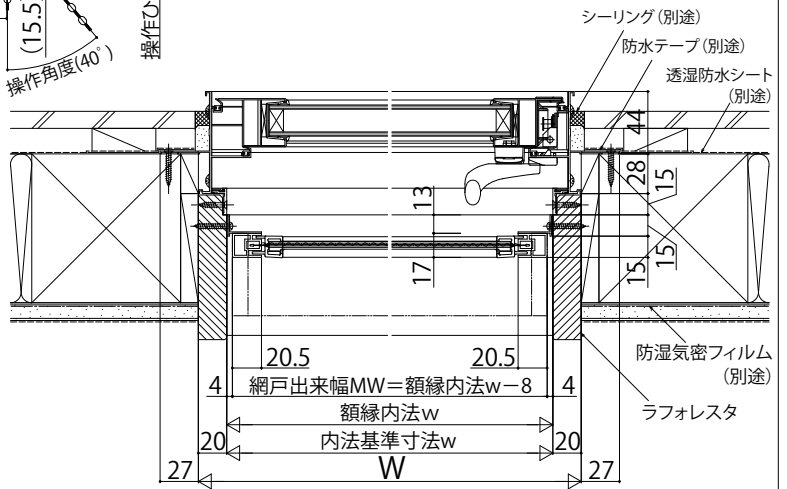

■汎用 フレミング J たてすべり出し窓に取付けた場合

●ケース(小)、ボトムバー(中)の場合

●ケース(大) : 1,356 < MH ボトムバー(小) : 822 < MWの場合

●ボトムバー(大) : MW < 334の場合

< >寸法は、MW < 334の場合

内観姿図

■汎用 エピソードII NEO たてすべり出し窓に取付けた場合

●ケース(小)、ボトムバー(中)の場合

●ケース(大) : 1,356 < MH ボトムバー(小) : 822 < MWの場合

●ボトムバー(大) : MW < 334の場合

< >寸法は、MW < 334の場合

内観姿図