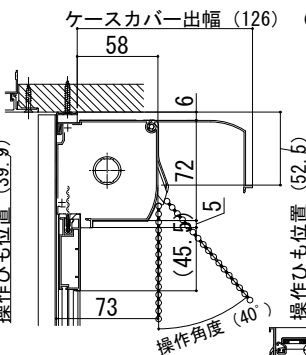

●ケース (大) : 1,356 < MH ボトムバー (大) : 334 ≤ MW ≤ 822 の場合