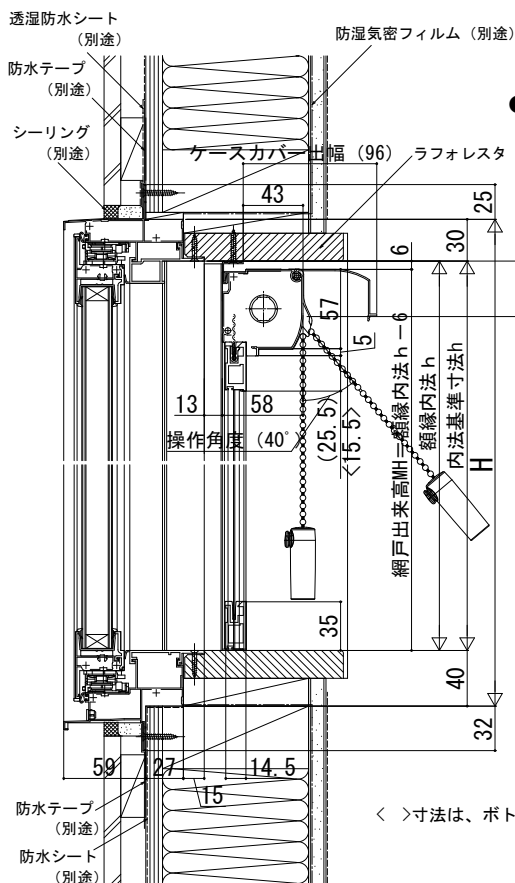

### ●ケース (小)、ボトムバー (中) の場合

内観姿図

### ●ケース (大) : 1,356 < MH ボトムバー (大) : 334 ≤ MW ≤ 822 の場合

### ●ボトムバー (大) : MW < 334 の場合 ●ボトムバー (小) : 822 ≤ MW ≤ 1,183 の場合 ●ボトムバー (小) : 1,183 < MW の場合

< >寸法は、ボトムバー (小) の場合