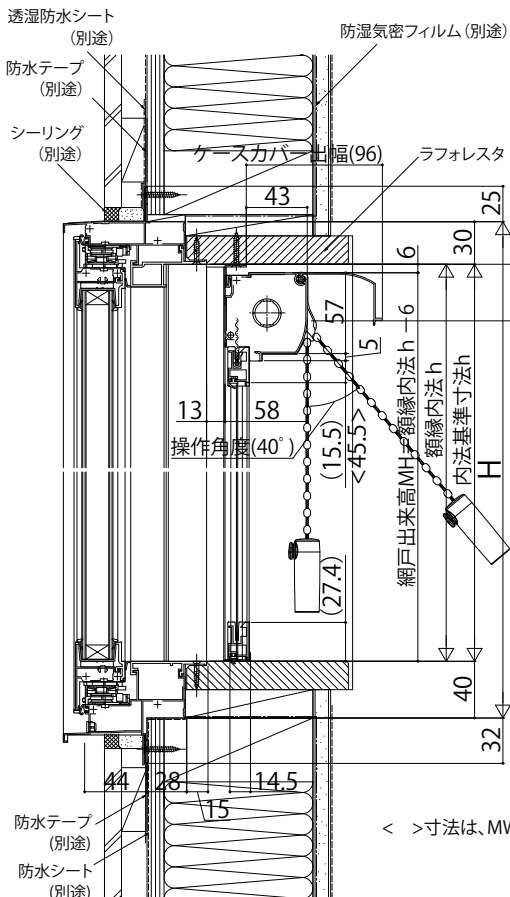

■汎用 フレミング J たてすべり出し窓に取付けた場合

●ケース(小)、ボトムバー(中)の場合

●ケース(大) : 1,356 < MH ボトムバー(小) : 822 < MWの場合

●ボトムバー(大) : MW < 334の場合

< >寸法は、MW < 334の場合

内観姿図

■汎用 エピソードII NEO たてすべり出し窓に取付けた場合

●ケース(小)、ボトムバー(中)の場合

●ケース(大) : 1,356 < MH ボトムバー(小) : 822 < MWの場合

●ボトムバー(大) : MW < 334の場合

< >寸法は、MW < 334の場合

内観姿図