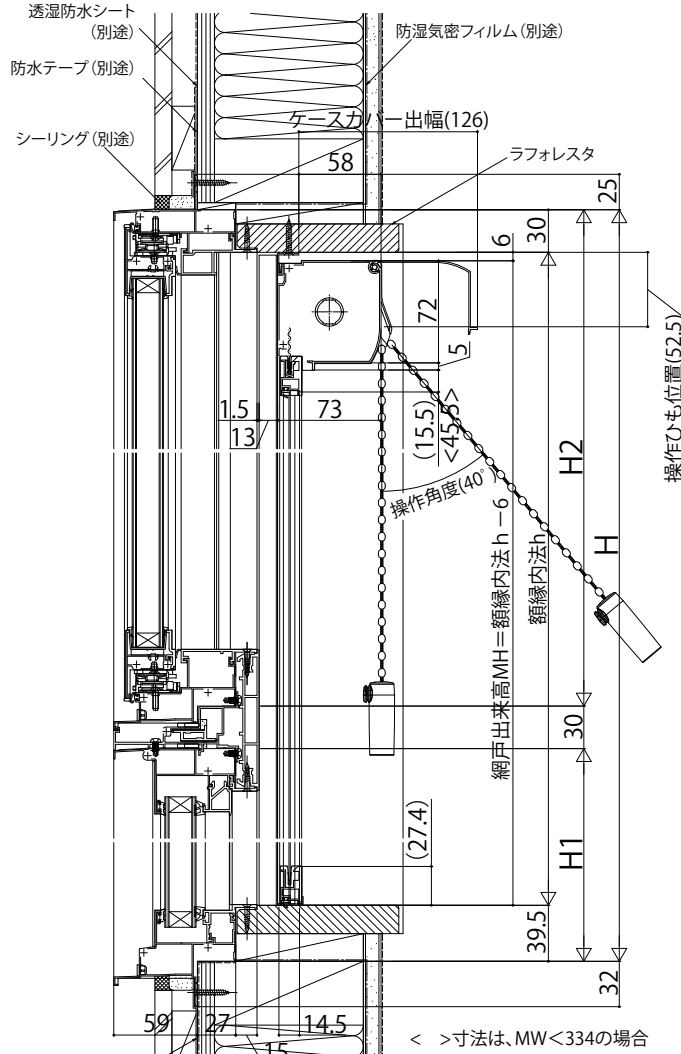

## ■汎用 エピソードII NEO たてすべり出し窓+F I X 段窓に取付けた場合

内観姿図

### ●ケース(大)、ボトムバー(中)の場合

### ●ケース(大):1,356<MH ボトムバー(小):822<MWの場合

### ●ボトムバー(大):MW<334の場合