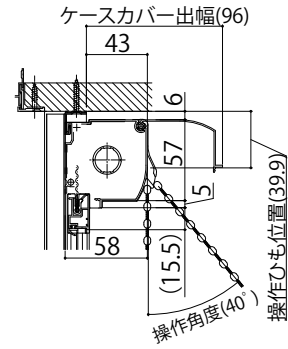

## ■汎用 エピソードII NEO たてすべり出し窓+F I X 段窓に取付けた場合

内観姿図

### ●ケース(大)、ボトムバー(中)の場合

### ●ケース(大):1,356<MH ボトムバー(小):822<MWの場合

### ●ボトムバー(大):MW<334の場合