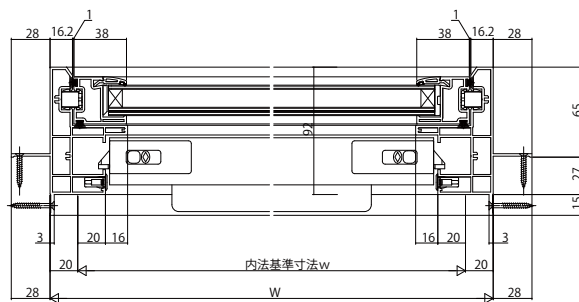

APW330片上げ下げ窓 (真空トリプルガラス) アングル無

■片上げ下げ窓 (真空トリプルガラス仕様)

- クロス巻込み納まり
- 固定網戸を取付けた場合

内観姿図

●上部 FIX部

●下部 上げ下げ部