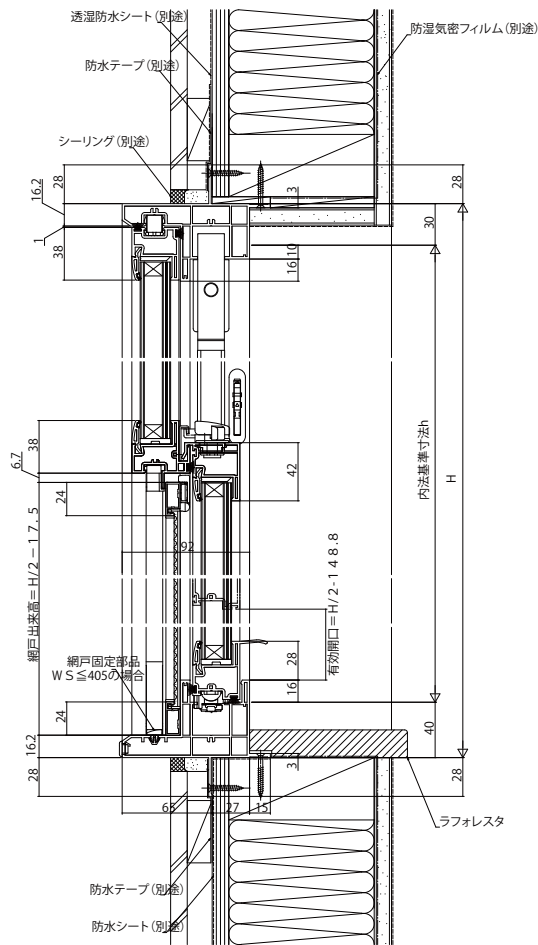

APW330片上げ下げ窓 (真空トリプルガラス) アングル無

■片上げ下げ窓 (真空トリプルガラス仕様)

- クロス巻込み納まり
- 固定網戸を取付けた場合

内観姿図

●上部 FIX部

●下部 上げ下げ部