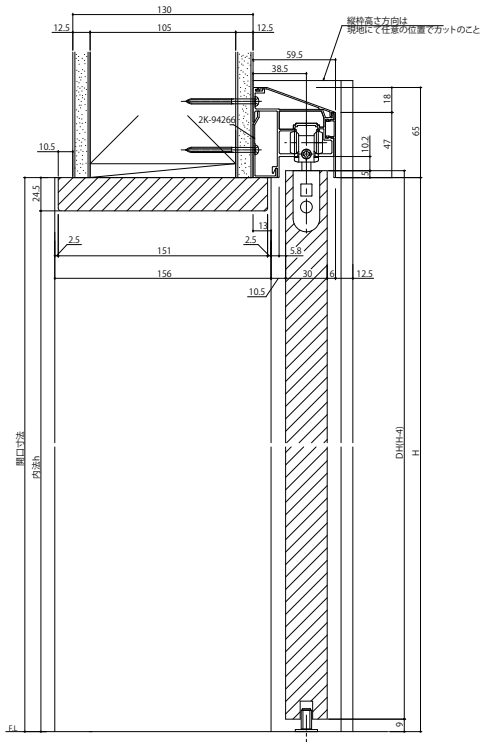

インテリア建材 室内引戸 アウトセット引戸

■アウトセット引戸 片引き戸 平入納まり ノンケーシングタイプ 枠見込156

■スクリーンパーティション アウトセット引戸 引分け戸 ノンケーシングタイプ 開放枠156見込を使用した場合