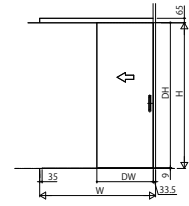

インテリア建材 室内引戸 アウトセット引戸

■アウトセット引戸 片引き戸 平入納まり ノンケーシングタイプ 枠見込156

■スクリーンパーティション アウトセット引戸 引分け戸 ノンケーシングタイプ 開放枠156見込を使用した場合