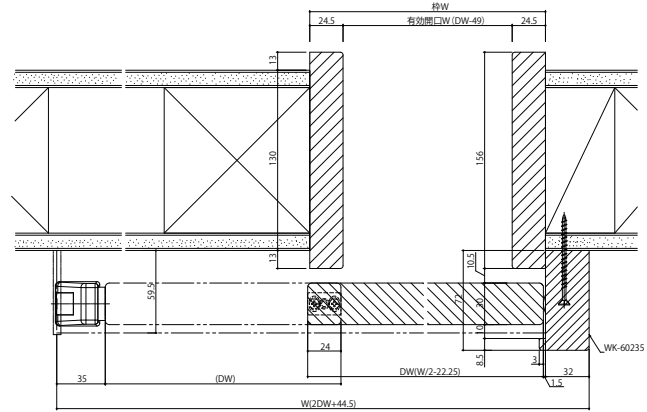

インテリア建材 室内引戸 アウトセット引戸

■アウトセット引戸 片引き戸 平入納まり ノンケーシングタイプ 枠見込156

■スクリーンパーティション アウトセット引戸 引分け戸 ノンケーシングタイプ 開放枠156見込を使用した場合