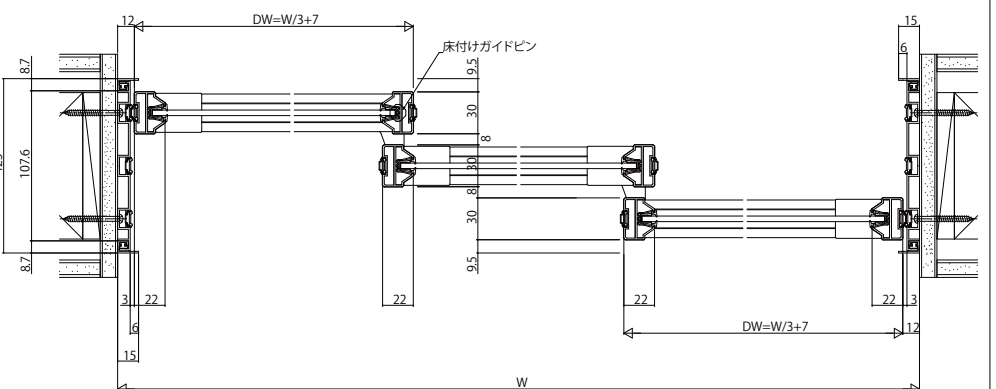

■Sタイプ/Nタイプ/Cタイプ/Wタイプ たて枠なし仕様

姿図

●N/C/Wタイプ中棧

●ガイドレール(オプション)

■Sタイプ/Nタイプ/Cタイプ/Wタイプ アルミ三方枠仕様

姿図

●N/C/Wタイプ中棧

●ガイドレール(オプション)