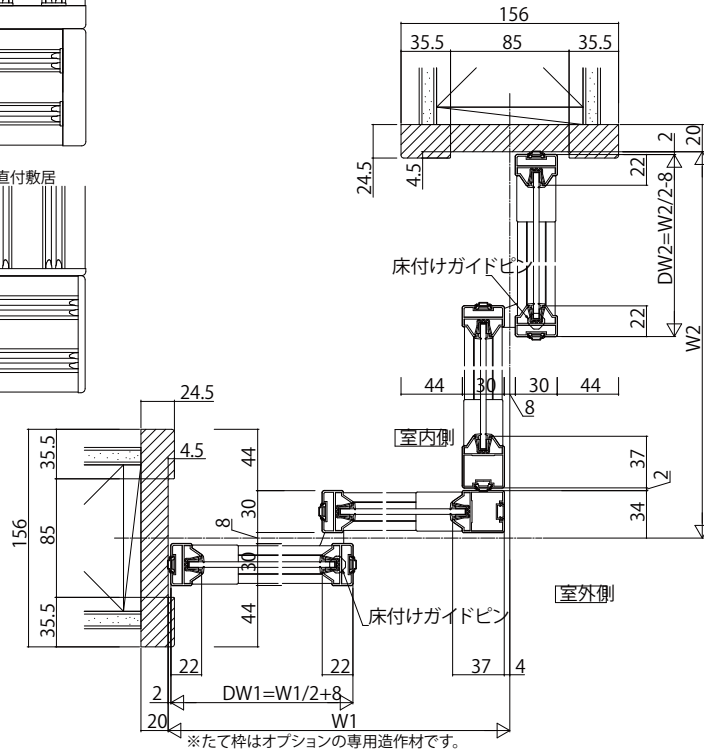

■引違い戸(2枚建)+引違い戸(2枚建)
Sタイプ/Nタイプ/Cタイプ/Wタイプ

●たて枠なし仕様

●コーナー部埋込敷居

●コーナー部直付敷居

●アルミ三方枠仕様

●コーナー部埋込敷居

●コーナー部直付敷居