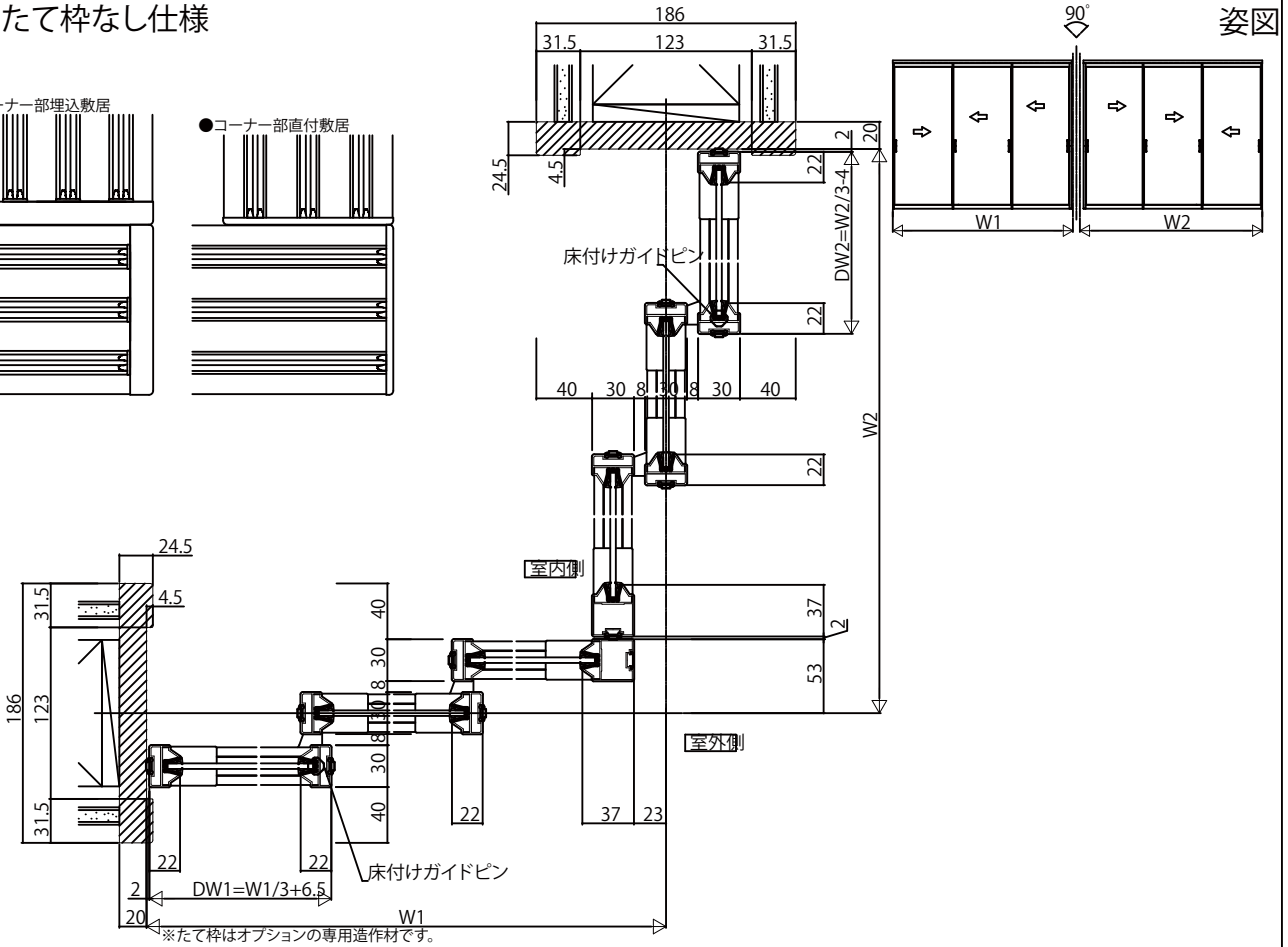

■引違い戸(3枚建)+引違い戸(3枚建)
Sタイプ/Nタイプ/Cタイプ/Wタイプ

●たて枠なし仕様

●アルミ三方枠仕様