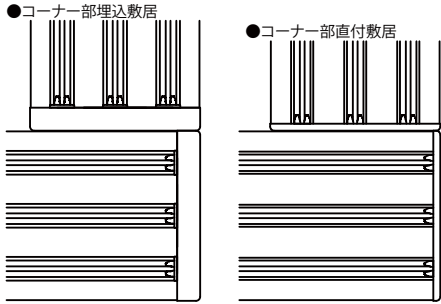

■引違い戸(3枚建)+引違い戸(3枚建)
Sタイプ/Nタイプ/Cタイプ/Wタイプ

●たて枠なし仕様

●アルミ三方枠仕様