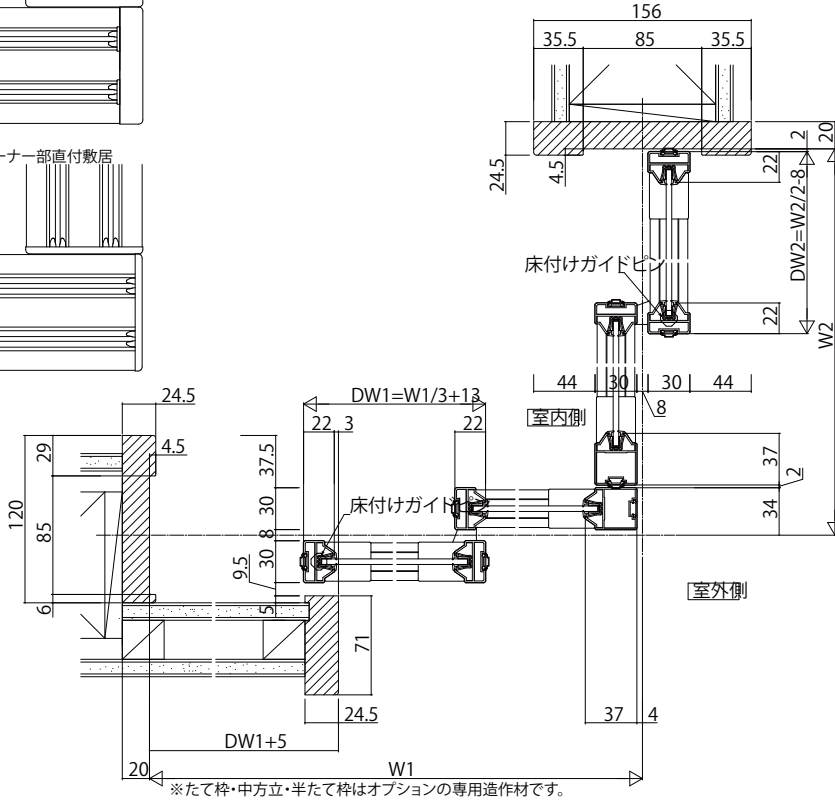

■片引き戸(2枚建)+引違い戸(2枚建)
Sタイプ/Nタイプ/Cタイプ/Wタイプ

●たて枠なし仕様

●コーナー部埋込敷居

●コーナー部直付敷居

90° 姿図

●アルミ三方枠仕様

●コーナー部埋込敷居

●コーナー部直付敷居

90° 姿図