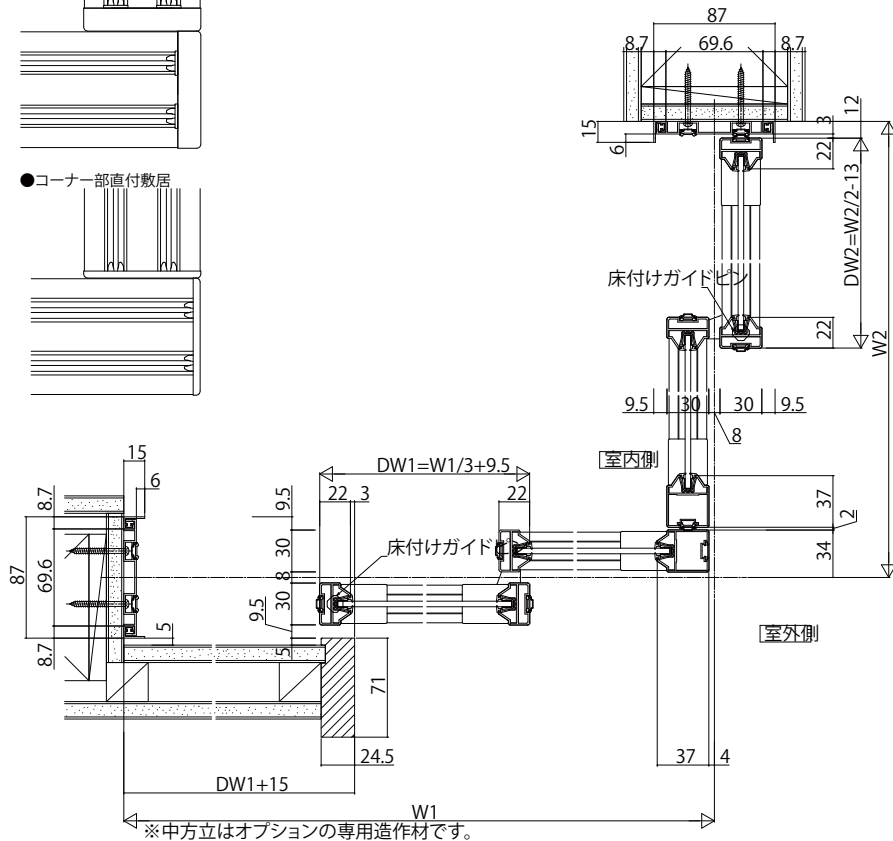

■片引き戸(2枚建)+引違い戸(2枚建)
Sタイプ/Nタイプ/Cタイプ/Wタイプ

●たて枠なし仕様

●コーナー部埋込敷居

●コーナー部直付敷居

90° 姿図

●アルミ三方枠仕様

●コーナー部埋込敷居

●コーナー部直付敷居

90° 姿図