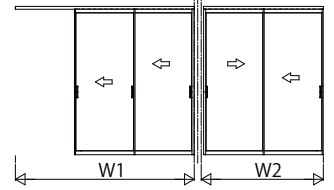

■片引き戸(2枚建)+引違い戸(2枚建)
Sタイプ/Nタイプ/Cタイプ/Wタイプ

●たて枠なし仕様

●コーナー部埋込敷居

●コーナー部直付敷居

90° 姿図

●アルミ三方枠仕様

●コーナー部埋込敷居

●コーナー部直付敷居

90° 姿図