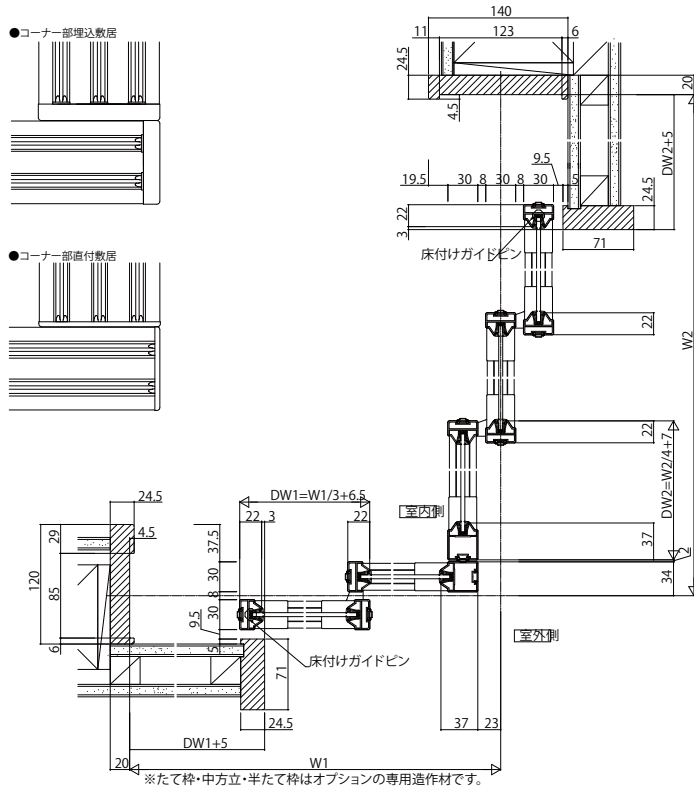

■片引き戸(2枚建)+片引き戸(3枚建) Sタイプ/Nタイプ/Cタイプ/Wタイプ

●たて枠なし仕様

姿図

●アルミ三方枠仕様

姿図