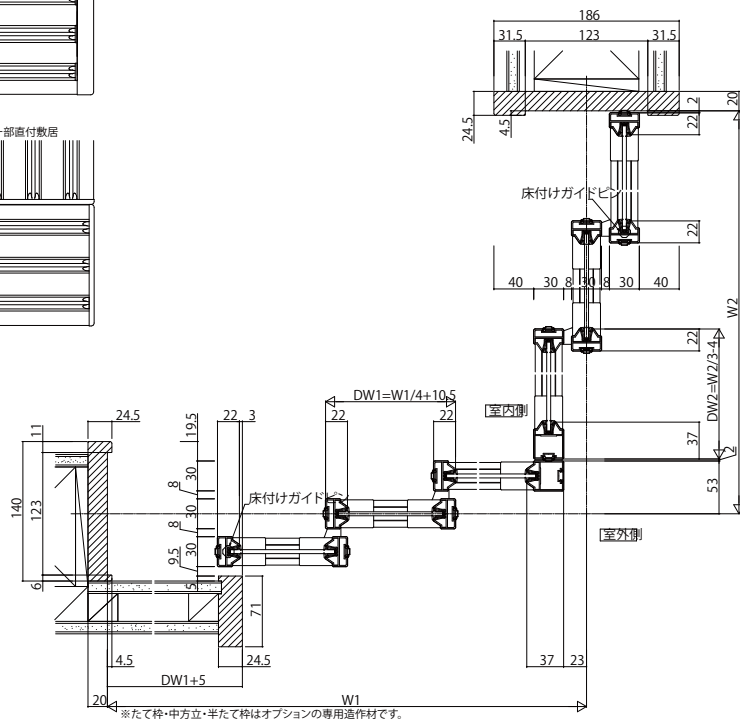

■片引き戸(3枚建)+引違い戸(3枚建)
Sタイプ/Nタイプ/Cタイプ/Wタイプ

●たて枠なし仕様

姿図

※たて枠・中方立・半たて枠はオプションの専用造作材です。

●アルミ三方枠仕様

※中方立はオプションの専用造作材です。