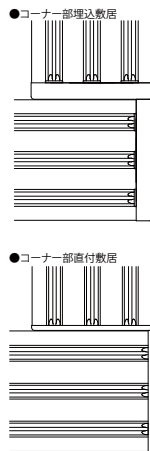

■片引き戸(3枚建)+引違い戸(3枚建)
Sタイプ/Nタイプ/Cタイプ/Wタイプ

●たて枠なし仕様

姿図

※たて枠・中方立・半たて枠はオプションの専用造作材です。

●アルミ三方枠仕様

※中方立はオプションの専用造作材です。