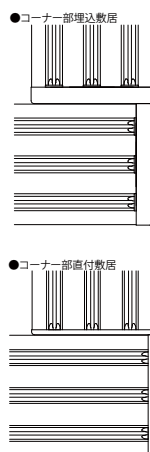

■片引き戸(3枚建)+引違い戸(3枚建)
Sタイプ/Nタイプ/Cタイプ/Wタイプ

●たて枠なし仕様

姿図

※たて枠・中方立・半たて枠はオプションの専用造作材です。

●アルミ三方枠仕様

※中方立はオプションの専用造作材です。