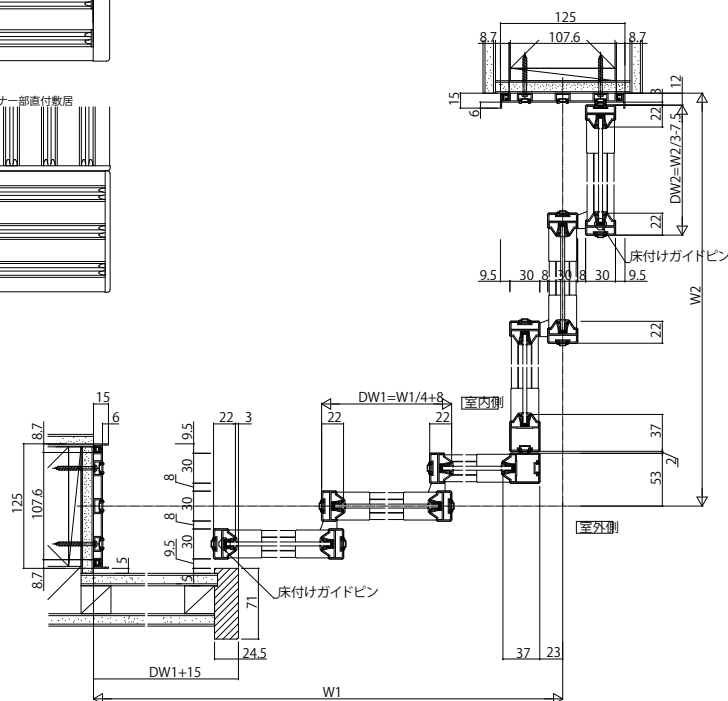

■片引き戸(3枚建)+引違い戸(3枚建)
Sタイプ/Nタイプ/Cタイプ/Wタイプ

●たて枠なし仕様

姿図

※たて枠・中方立・半たて枠はオプションの専用造作材です。

●アルミ三方枠仕様

※中方立はオプションの専用造作材です。