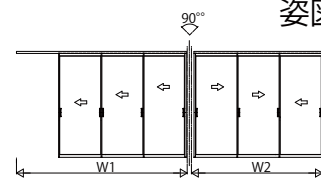

■片引き戸(3枚建)+引違い戸(3枚建)
Sタイプ/Nタイプ/Cタイプ/Wタイプ

●たて枠なし仕様

姿図

※たて枠・中方立・半たて枠はオプションの専用造作材です。

●アルミ三方枠仕様

※中方立はオプションの専用造作材です。