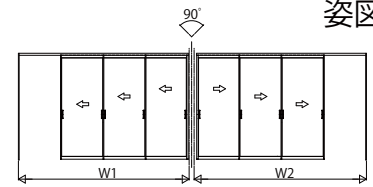

■片引き戸(3枚建)+片引き戸(3枚建)  
Sタイプ/Nタイプ/Cタイプ/Wタイプ

●たて枠なし仕様

※中方立・半たて枠はオプションの専用造作材です。

姿図

●アルミ三方枠仕様

※中方立はオプションの専用造作材です。

姿図