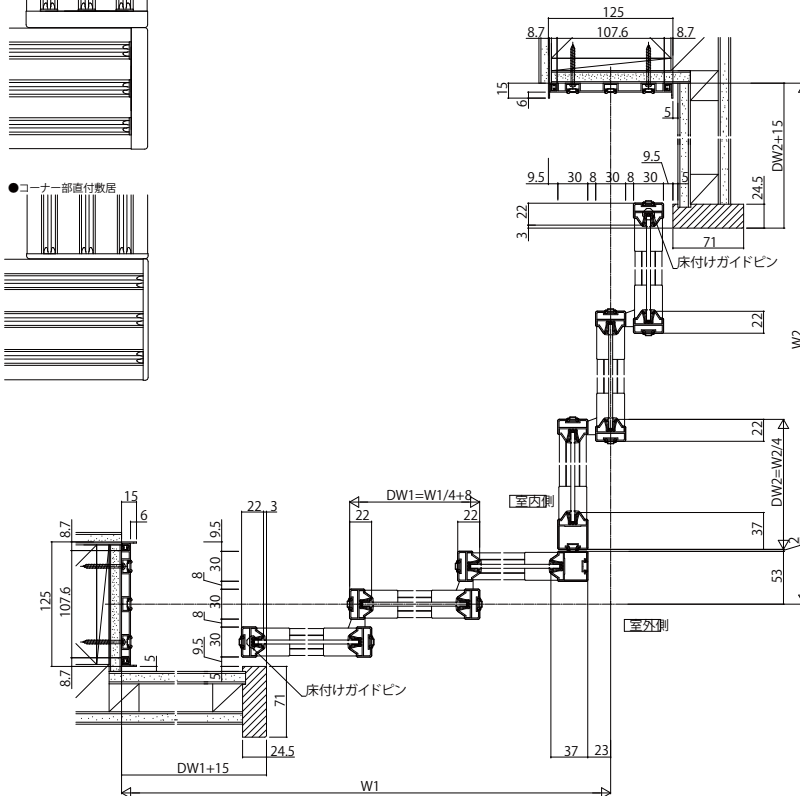

■片引き戸(3枚建)+片引き戸(3枚建)  
Sタイプ/Nタイプ/Cタイプ/Wタイプ

●たて枠なし仕様

※中方立・半たて枠はオプションの専用造作材です。

姿図

●アルミ三方枠仕様

※中方立はオプションの専用造作材です。

姿図