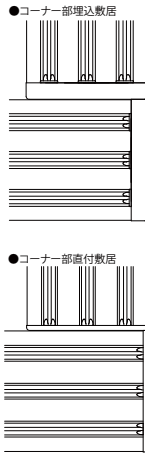

■片引き戸(3枚建)+片引き戸(3枚建)  
Sタイプ/Nタイプ/Cタイプ/Wタイプ

●たて枠なし仕様

※中方立・半たて枠はオプションの専用造作材です。

姿図

●アルミ三方枠仕様

※中方立はオプションの専用造作材です。

姿図