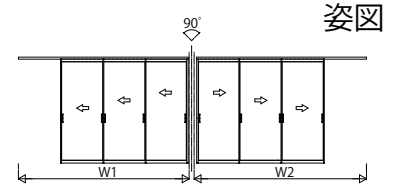

■片引き戸(3枚建)+片引き戸(3枚建)  
Sタイプ/Nタイプ/Cタイプ/Wタイプ

●たて枠なし仕様

※中方立・半たて枠はオプションの専用造作材です。

姿図

●アルミ三方枠仕様

※中方立はオプションの専用造作材です。

姿図