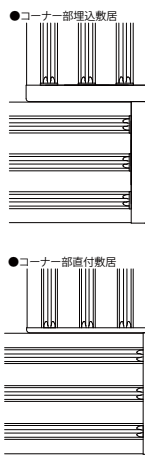

■片引き戸(3枚建)+片引き戸(3枚建)  
Sタイプ/Nタイプ/Cタイプ/Wタイプ

●たて枠なし仕様

※中方立・半たて枠はオプションの専用造作材です。

姿図

●アルミ三方枠仕様

※中方立はオプションの専用造作材です。

姿図