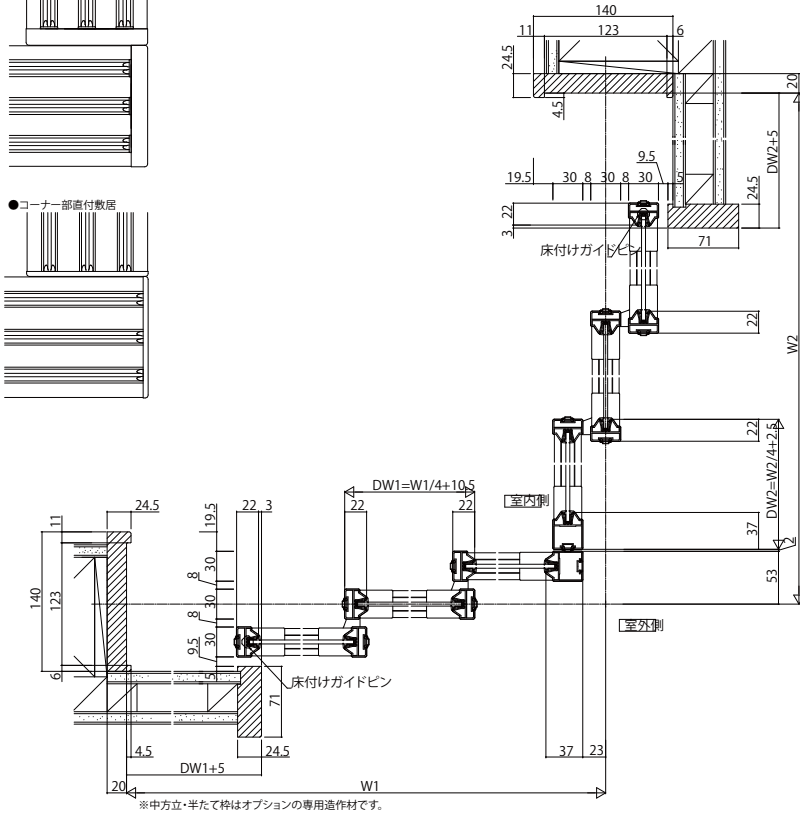

■片引き戸(3枚建)+片引き戸(3枚建)  
Sタイプ/Nタイプ/Cタイプ/Wタイプ

●たて枠なし仕様

※中方立・半たて枠はオプションの専用造作材です。

姿図

●アルミ三方枠仕様

※中方立はオプションの専用造作材です。

姿図