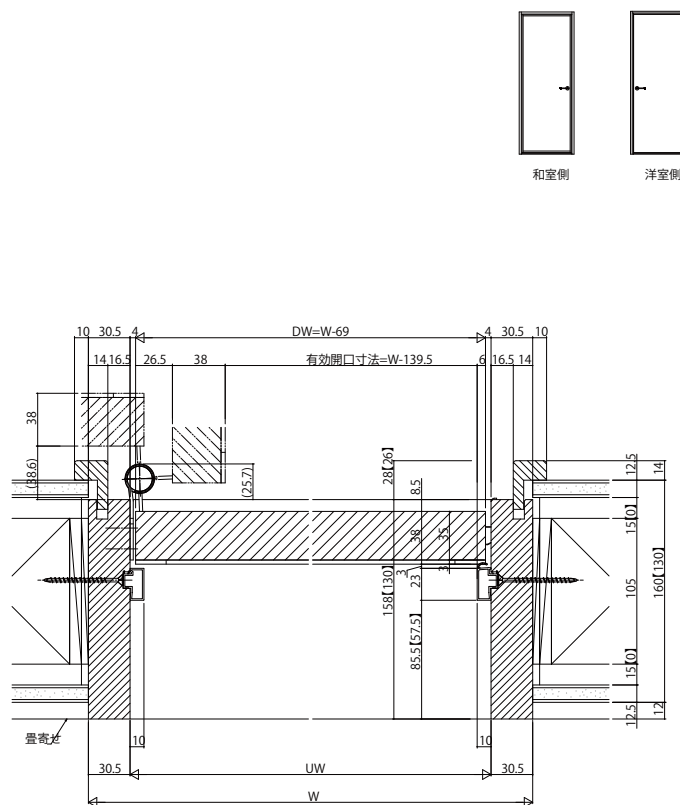

木質インテリア建材「ラフォレスタ」新和風 戸襖ドア

■片開きドア 薄壁用(枠見込130)／厚壁用(枠見込158) 大壁納まり ケーシングタイプ

姿図

■片開きドア 真壁納まり

姿図