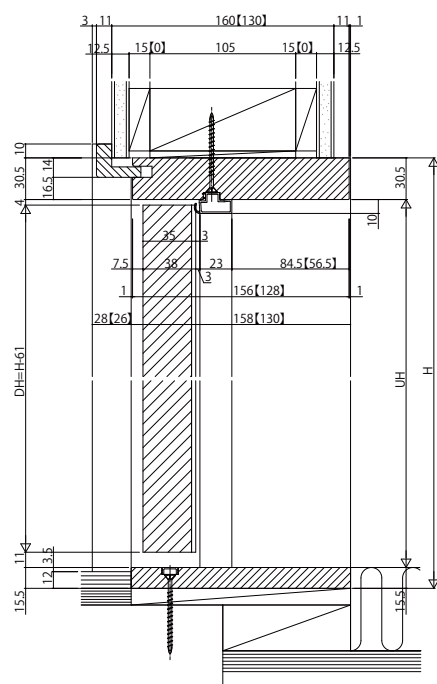

木質インテリア建材「ラフォレスタ」新和風 戸襖ドア

■片開きドア 薄壁用(枠見込130)／厚壁用(枠見込158) 大壁納まり ケーシングタイプ

姿図

■片開きドア 真壁納まり

姿図