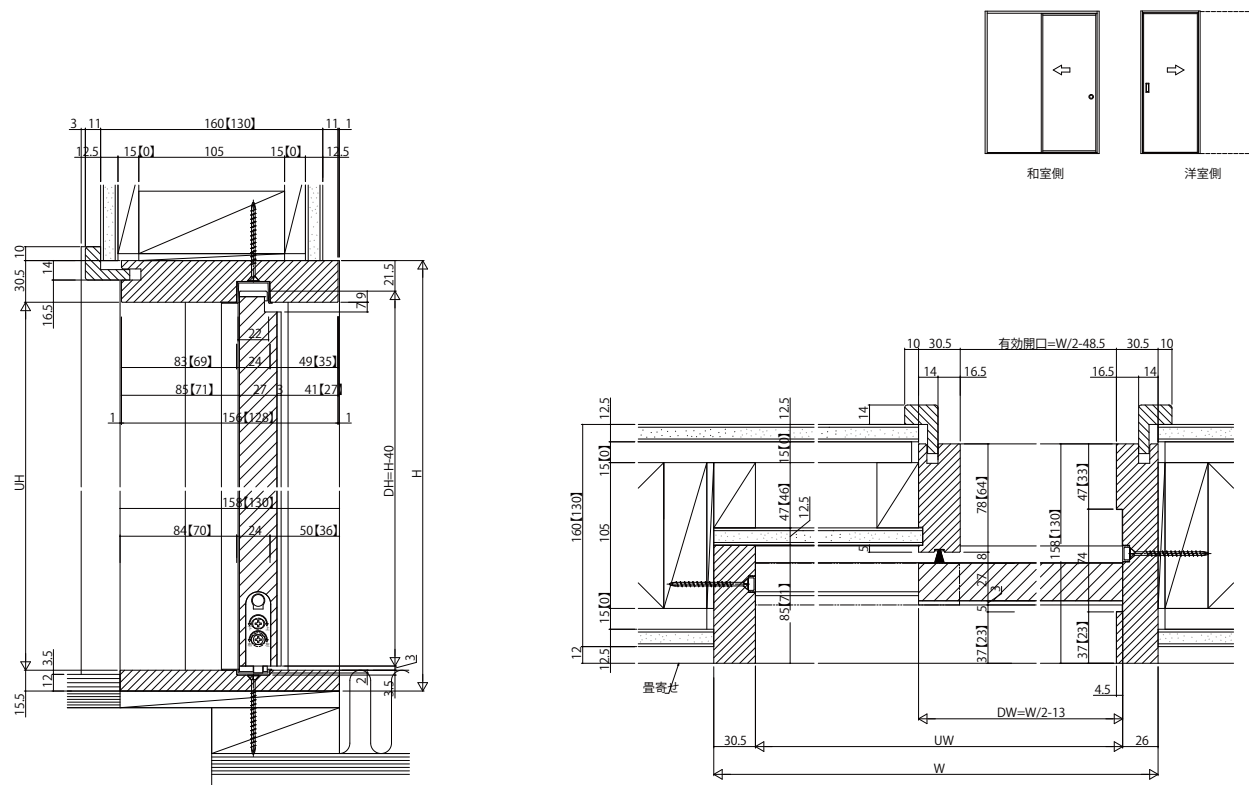

木質インテリア建材「ラフォレスト」新和風 戸襖引戸

■片引き戸 薄壁用(枠見込130)／厚壁用(枠見込158) 大壁納まり ケーシングタイプ

姿図

■片引き戸 真壁納まり

姿図