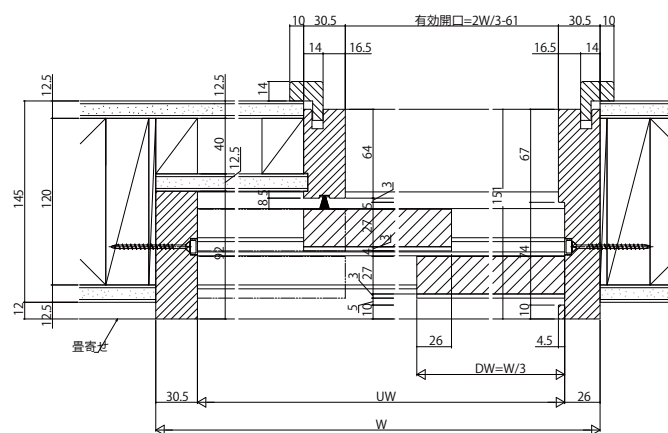

■片引き戸(2枚建) 厚壁用(枠見込151) 大壁納まり ケーシングタイプ

姿図

■片引き戸(3枚建) 厚壁用(枠見込190) 大壁納まり ケーシングタイプ

姿図