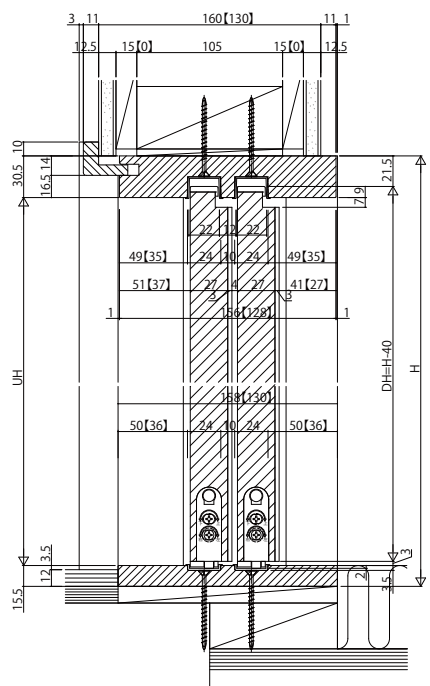

# 木質インテリア建材「ラフォレスタ」新和風 戸襖引戸

■引違い戸(2枚建・4枚建) 薄壁用(枠見込130)／厚壁用(枠見込158) 大壁納まり ケーシングタイプ

姿図

■引違い戸(2枚建) 真壁納まり

姿図