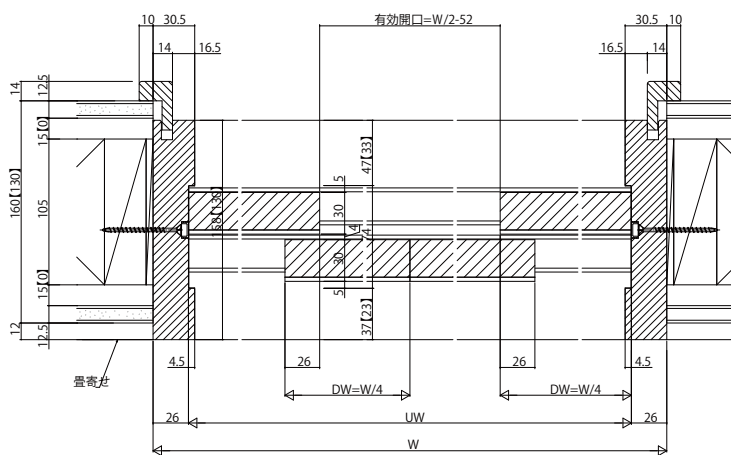

# 木質インテリア建材「ラフォレスタ」新和風 戸襖引戸

■引違い戸(2枚建・4枚建) 薄壁用(枠見込130)／厚壁用(枠見込158) 大壁納まり ケーシングタイプ

姿図

■引違い戸(2枚建) 真壁納まり

姿図