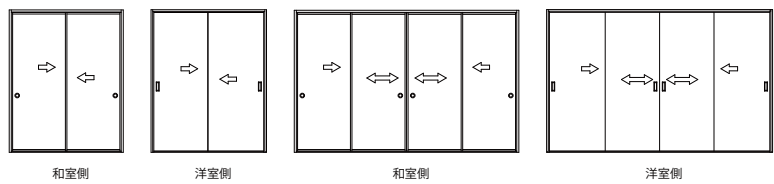

# 木質インテリア建材「ラフォレスタ」新和風 戸襖引戸

■引違い戸(2枚建・4枚建) 薄壁用(枠見込130)／厚壁用(枠見込158) 大壁納まり ケーシングタイプ

姿図

■引違い戸(2枚建) 真壁納まり

姿図