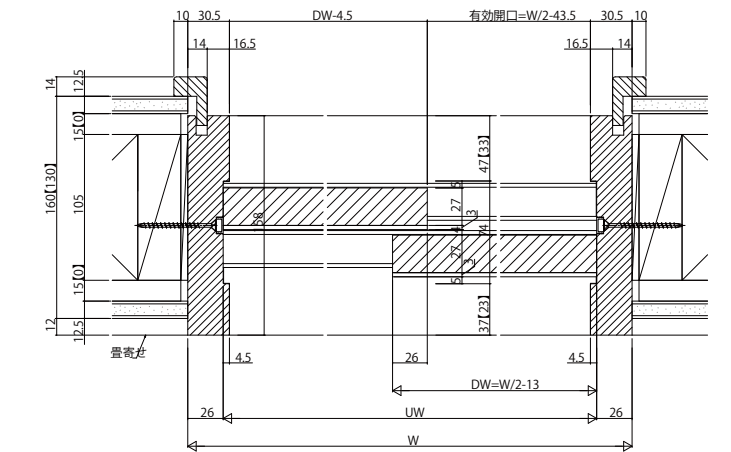

# 木質インテリア建材「ラフォレスタ」新和風 戸襖引戸

■引違い戸(2枚建・4枚建) 薄壁用(枠見込130)／厚壁用(枠見込158) 大壁納まり ケーシングタイプ

姿図

■引違い戸(2枚建) 真壁納まり

姿図