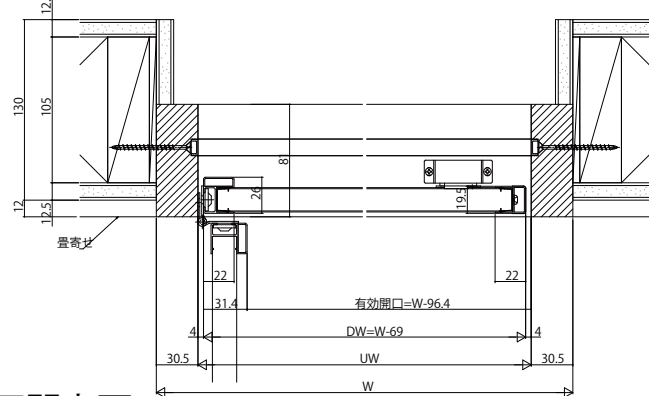

木質インテリア建材「ラフォレスト」新和風 押入襖

■片開き戸<左勝手の場合>/両開き戸 天袋無 大壁納まり 細縁

姿図

●片開き戸

●両開き戸

■片開き戸<左勝手の場合>/両開き戸 天袋付 大壁納まり 細縁

姿図

●片開き戸

●両開き戸