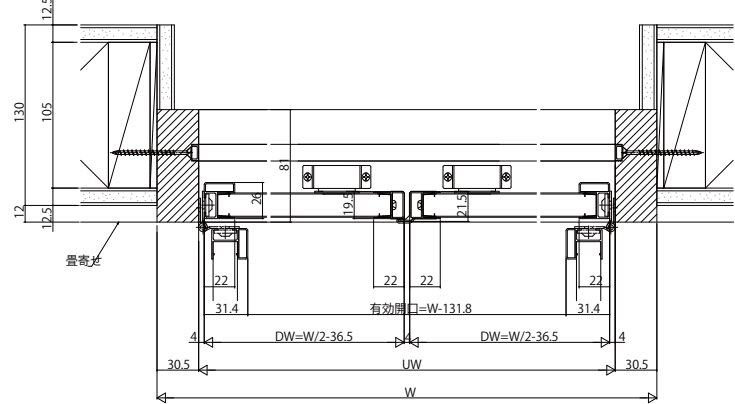

## ■片開き戸<左勝手の場合>/両開き戸 天袋無 大壁納まり 細縁

姿図

### ●片開き戸

## ■片開き戸<左勝手の場合>/両開き戸 天袋付 大壁納まり 細縁

姿図