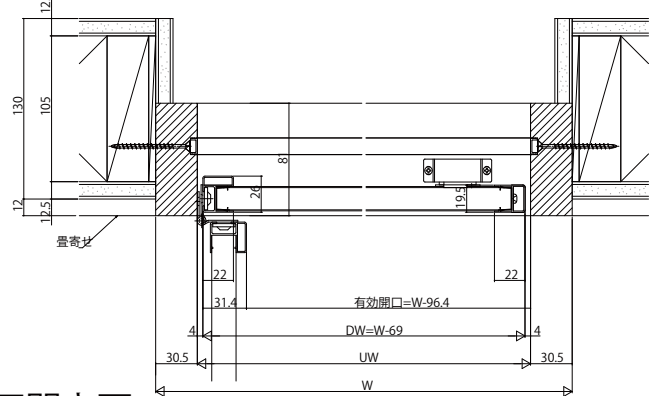

木質インテリア建材「ラフォレスト」新和風 押入襖

■片開き戸<左勝手の場合>/両開き戸 天袋無 大壁納まり 細縁

姿図

●片開き戸

●両開き戸

■片開き戸<左勝手の場合>/両開き戸 天袋付 大壁納まり 細縁

姿図

●片開き戸

●両開き戸