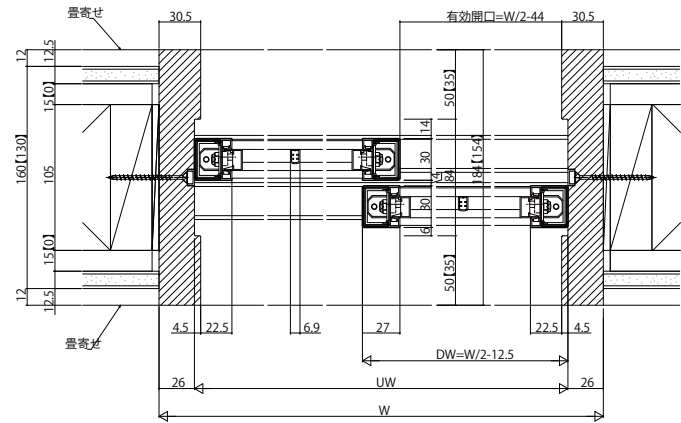

木質インテリア建材「ラフォレスタ」新和風 間仕切障子

■引違い戸(2枚建・4枚建) 薄壁用(枠見込154)／厚壁用(枠見込184) 大壁納まり姿図

■引違い戸(3枚建) 厚壁用(枠見込184) 大壁納まり

姿図