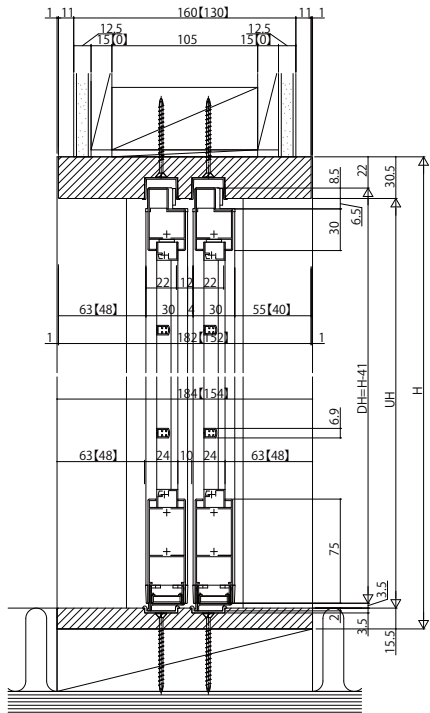

木質インテリア建材「ラフォレスタ」新和風 間仕切障子

■引違い戸(2枚建・4枚建) 薄壁用(枠見込154)／厚壁用(枠見込184) 大壁納まり姿図

■引違い戸(3枚建) 厚壁用(枠見込184) 大壁納まり

姿図