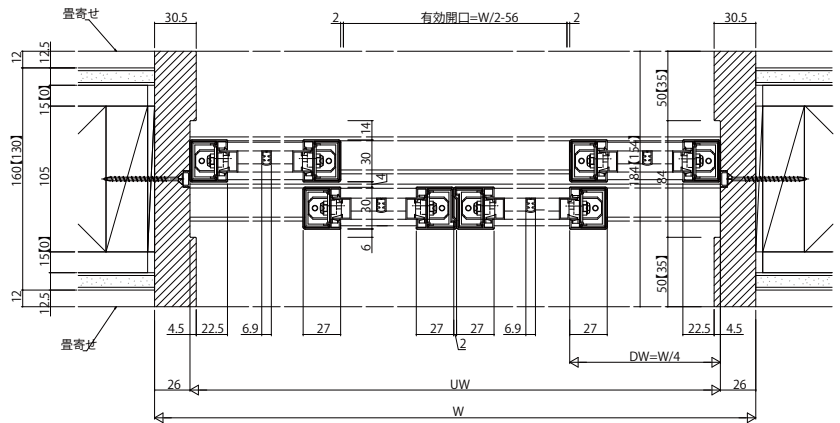

木質インテリア建材「ラフォレスタ」新和風 間仕切障子

■引違い戸(2枚建・4枚建) 薄壁用(枠見込154)／厚壁用(枠見込184) 大壁納まり姿図

■引違い戸(3枚建) 厚壁用(枠見込184) 大壁納まり

姿図