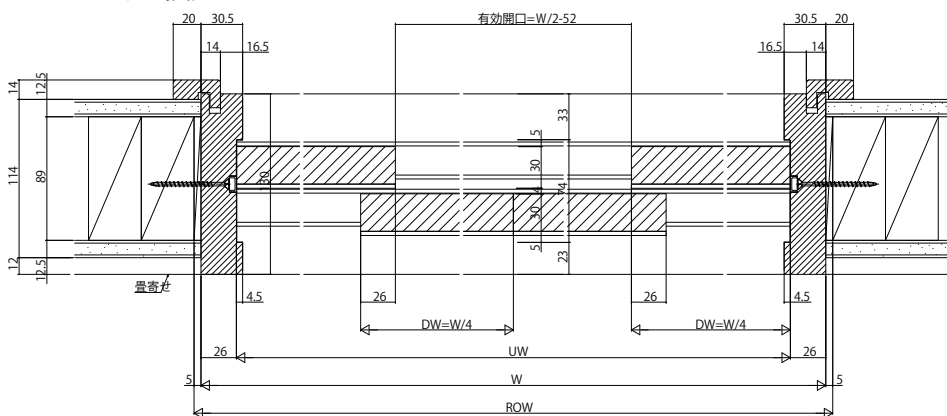

木質インテリア建材「ラフォレスタ」新和風 戸襖引戸

■引違い戸(2枚建・4枚建)

姿図

●サッシ標準下枠

●2枚建

●4枚建

■引分け戸

姿図

●サッシ標準下枠