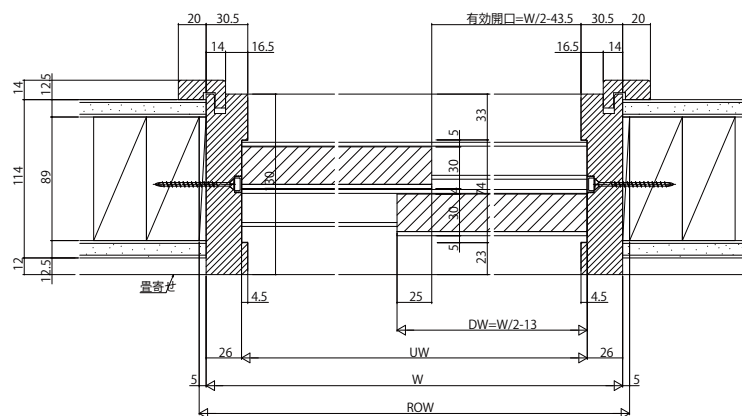

木質インテリア建材「ラフォレスタ」新和風 戸襖引戸

■引違い戸(2枚建・4枚建)

姿図

●サッシ標準下枠

●2枚建

●4枚建

■引分け戸

姿図

●サッシ標準下枠