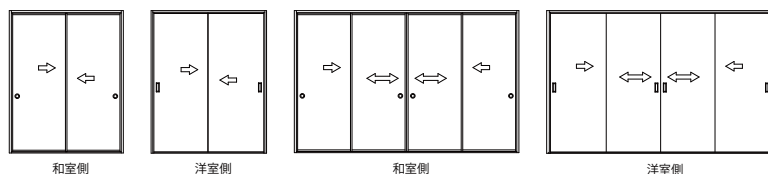

木質インテリア建材「ラフォレスタ」新和風 戸襖引戸

■引違い戸(2枚建・4枚建)

姿図

●サッシ標準下枠

●2枚建

●4枚建

■引分け戸

姿図

●サッシ標準下枠