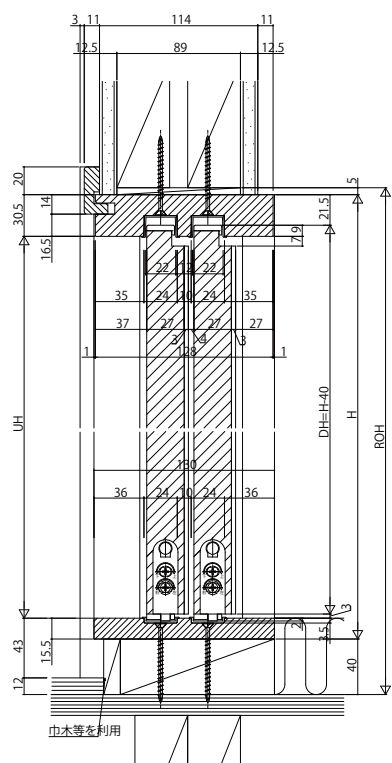

木質インテリア建材「ラフォレスタ」新和風 戸襖引戸

■引違い戸(2枚建・4枚建)

姿図

●サッシ標準下枠

●2枚建

●4枚建

■引分け戸

姿図

●サッシ標準下枠