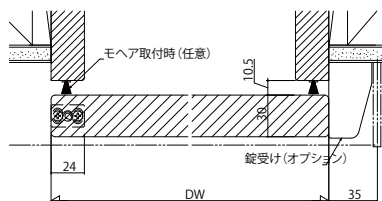

■アウトセット引戸 片引き戸 ノンケーシングタイプ 枠見込156

姿図

●錠付の場合

■アウトセット引戸 片引き戸(入隅)クロス納まり

姿図