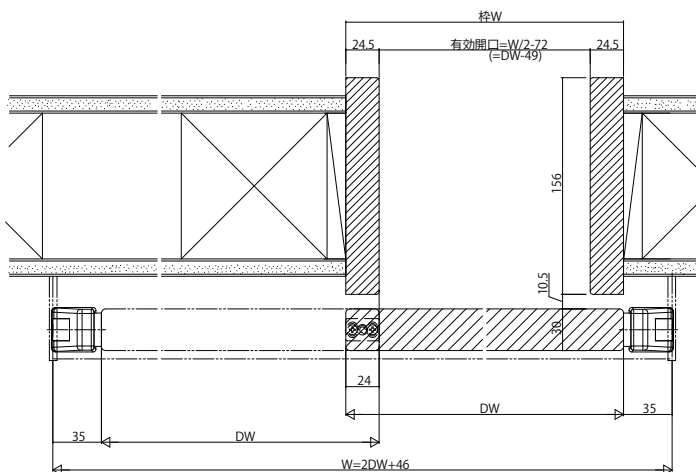

■アウトセット引戸 片引き戸 ノンケーシングタイプ 枠見込156

姿図

●錠付の場合

■アウトセット引戸 片引き戸(入隅)クロス納まり

姿図