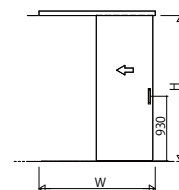

■アウトセット引戸 片引き戸 ノンケーシングタイプ 枠見込156

姿図

●錠付の場合

■アウトセット引戸 片引き戸(入隅)クロス納まり

姿図