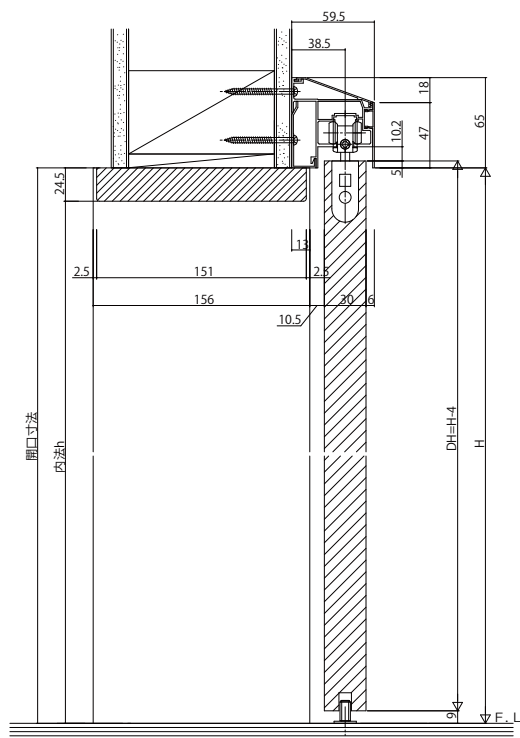

■アウトセット引戸 片引き戸 ノンケーシングタイプ 枠見込156

姿図

●錠付の場合

■アウトセット引戸 片引き戸(入隅)クロス納まり

姿図