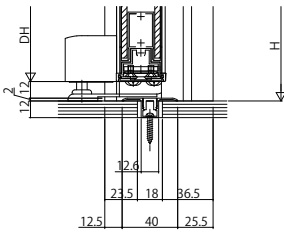

アルミインテリア建材 スクリーンパーティション 室内ドア

■アルミ枠(ピボット)

姿図

埋込沓摺(アルミ)

天井付け納まり

●横断面 Sデザイン