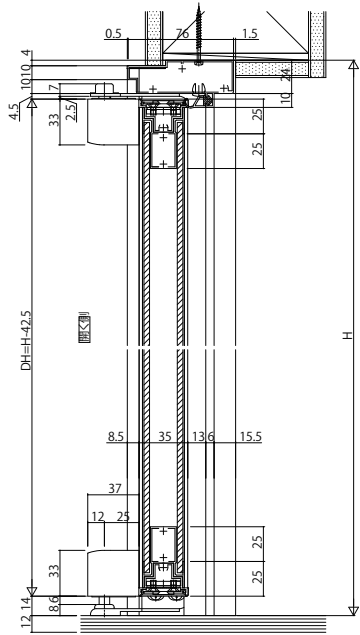

アルミインテリア建材 スクリーンパーティション 室内ドア

■アルミ枠(ピボット)

姿図

埋込沓摺(アルミ)

天井付け納まり

●横断面 Sデザイン