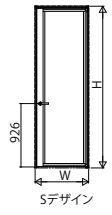

アルミインテリア建材 スクリーンパーティション 室内ドア

■アルミ枠(ピボット)

姿図

埋込沓摺(アルミ)

天井付け納まり

●横断面 Sデザイン