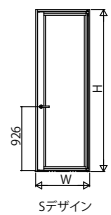

アルミインテリア建材 スクリーンパーティション 室内ドア

■木質枠(ピボット) ノンケーシングタイプ・枠見込156

●薄沓摺(シート)

姿図

●薄沓摺(シート)

●段沓摺(シート)

●埋込沓摺(アルミ)