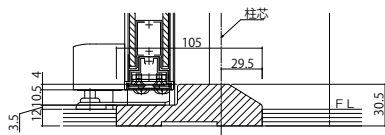

アルミインテリア建材 スクリーンパーティション 室内ドア

■木質枠(ピボット) ノンケーシングタイプ・枠見込156

●薄沓摺(シート)

姿図

●薄沓摺(シート)

●段沓摺(シート)

●埋込沓摺(アルミ)