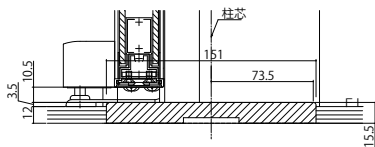

アルミインテリア建材 スクリーンパーティション 室内ドア

■木質枠(ピボット) ノンケーシングタイプ・枠見込156

●薄沓摺(シート)

姿図

●薄沓摺(シート)

●段沓摺(シート)

●埋込沓摺(アルミ)