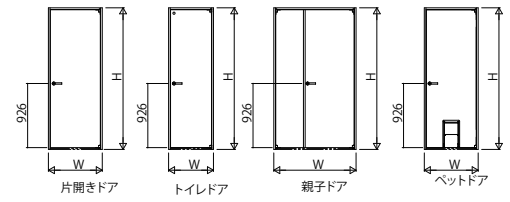

木質インテリア建材「ラフォレスト」室内ドア 木質枠(ピボット) 2×4

■片開ドア・トイレドア・親子ドア・ペットドア ケーシングタイプ 枠見込110

姿図

●たて断面図

●横断面図(片開きドア・トイレドア・ペットドア)

●横断面図(親子ドア)