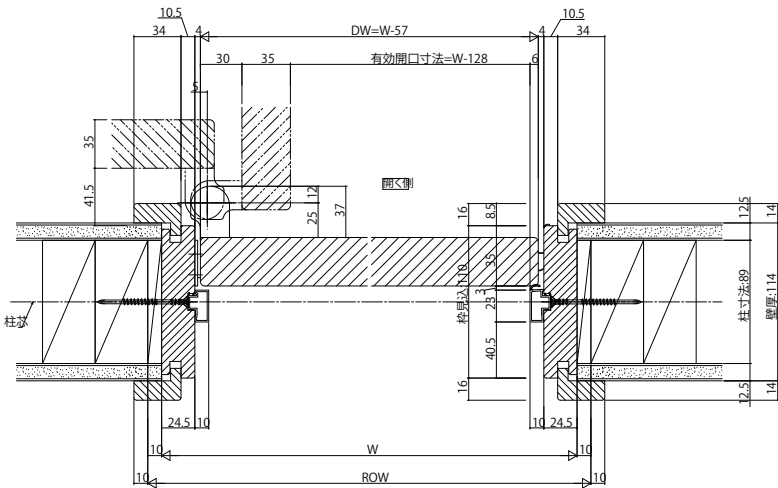

木質インテリア建材「ラフォレスト」室内ドア 木質枠(ピボット) 2×4

■片開ドア・トイレドア・親子ドア・ペットドア ケーシングタイプ 枠見込110

姿図

●たて断面図

●横断面図(片開きドア・トイレドア・ペットドア)

●横断面図(親子ドア)