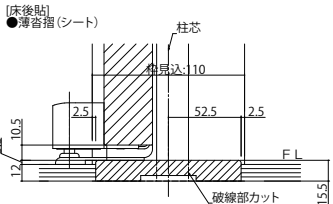

木質インテリア建材「ラフォレスト」室内ドア 木質枠(ピボット) 2×4

■片開ドア・トイレドア・親子ドア・ペットドア ケーシングタイプ 枠見込110

姿図

●たて断面図

●横断面図(片開きドア・トイレドア・ペットドア)

●横断面図(親子ドア)