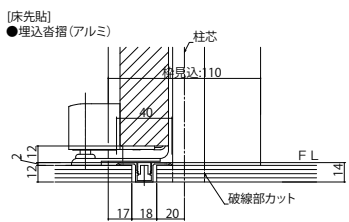

木質インテリア建材「ラフォレスト」室内ドア 木質枠(ピボット) 2×4

■片開ドア・トイレドア・親子ドア・ペットドア ケーシングタイプ 枠見込110

姿図

●たて断面図

●横断面図(片開きドア・トイレドア・ペットドア)

●横断面図(親子ドア)