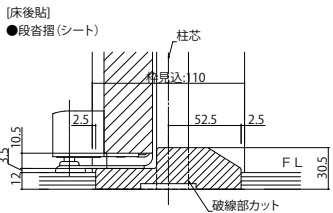

木質インテリア建材「ラフォレスト」室内ドア 木質枠(ピボット) 2×4

■片開ドア・トイレドア・親子ドア・ペットドア ケーシングタイプ 枠見込110

姿図

●たて断面図

●横断面図(片開きドア・トイレドア・ペットドア)

●横断面図(親子ドア)