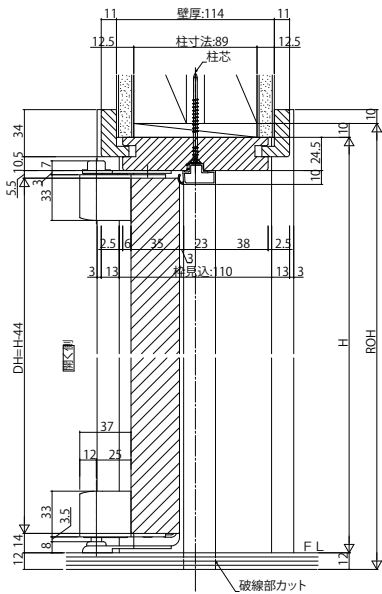

木質インテリア建材「ラフォレスト」室内ドア 木質枠(ピボット) 2×4

■片開ドア・トイレドア・親子ドア・ペットドア ケーシングタイプ 枠見込110

姿図

●たて断面図

●横断面図(片開きドア・トイレドア・ペットドア)

●横断面図(親子ドア)