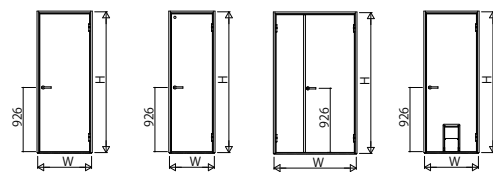

# 木質インテリア建材「ラフォレスタ」室内ドア 木質枠(旗丁番) 2×4

## ■片開ドア・トイレドア・親子ドア・ペットドア ケーシングタイプ 枠見込110

姿図

### ●横断面図(片開きドア・トイレドア・ペットドア)

### ●横断面図(親子ドア)