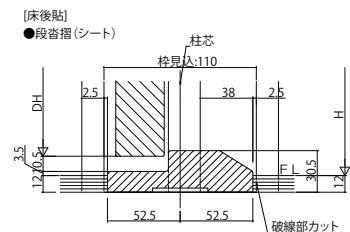

# 木質インテリア建材「ラフォレスタ」室内ドア 木質枠(旗丁番) 2×4

## ■片開ドア・トイレドア・親子ドア・ペットドア ケーシングタイプ 枠見込110

姿図

### ●たて断面図

### ●横断面図(片開きドア・トイレドア・ペットドア)