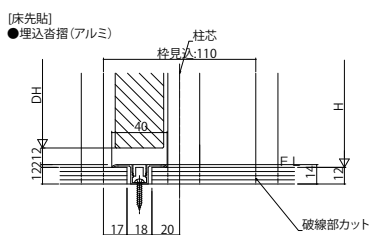

# 木質インテリア建材「ラフォレスタ」室内ドア 木質枠(旗丁番) 2×4

## ■片開ドア・トイレドア・親子ドア・ペットドア ケーシングタイプ 枠見込110

姿図

### ●たて断面図

### ●横断面図(片開きドア・トイレドア・ペットドア)