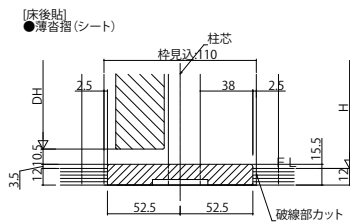

# 木質インテリア建材「ラフォレスタ」室内ドア 木質枠(旗丁番) 2×4

## ■片開ドア・トイレドア・親子ドア・ペットドア ケーシングタイプ 枠見込110

姿図

### ●たて断面図

### ●横断面図(片開きドア・トイレドア・ペットドア)