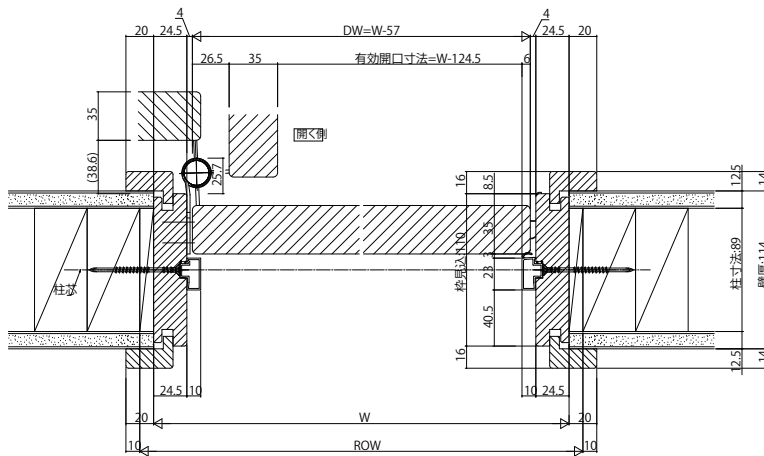

# 木質インテリア建材「ラフォレスタ」室内ドア 木質枠(旗丁番) 2×4

## ■片開ドア・トイレドア・親子ドア・ペットドア ケーシングタイプ 枠見込110

姿図

### ●たて断面図

### ●横断面図(片開きドア・トイレドア・ペットドア)