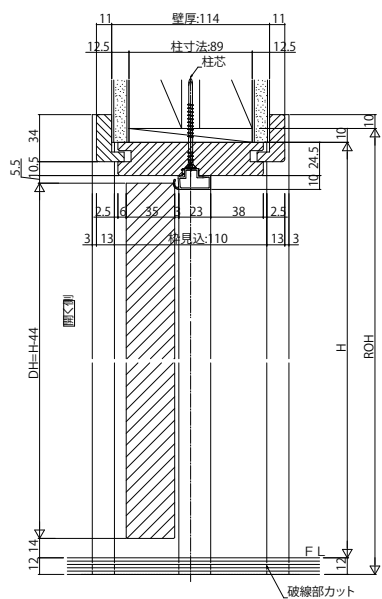

# 木質インテリア建材「ラフォレスタ」室内ドア 木質枠(旗丁番) 2×4

## ■片開ドア・トイレドア・親子ドア・ペットドア ケーシングタイプ 枠見込110

姿図

### ●たて断面図

### ●横断面図(片開きドア・トイレドア・ペットドア)