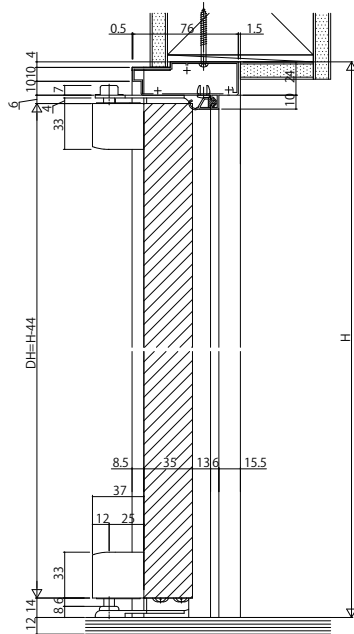

■片開ドア アルミ枠(ピボット)  
ノンケーシングタイプ

●たて断面図

姿図

アルミ枠(ピボット)

・埋込音箱(アルミ)

●横断面図