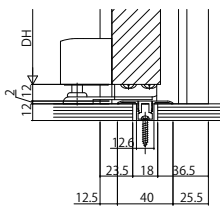

■片開ドア アルミ枠(ピボット)  
ノンケーシングタイプ

●たて断面図

姿図

アルミ枠(ピボット)

・埋込音箱(アルミ)

●横断面図