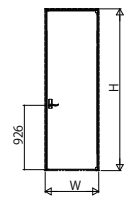

■片開ドア アルミ枠(ピボット)  
ノンケーシングタイプ

●たて断面図

姿図

アルミ枠(ピボット)

・埋込音箱(アルミ)

●横断面図