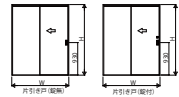

インテリア建材 室内引戸 木質枠 ラウンドレールタイプ

■片引き戸(錠無・錠付) 入隅用W153サイズ ノンケーシングタイプ

※袖壁は反り・ねじれが無い様製作をお願いします。
(中方立は化粧部材です。)

姿図

●横断面図 枠見込156

●横断面図 枠見込171

●横断面図 枠見込186

ケーシングタイプ

●横断面図 枠見込110

●横断面図 枠見込140