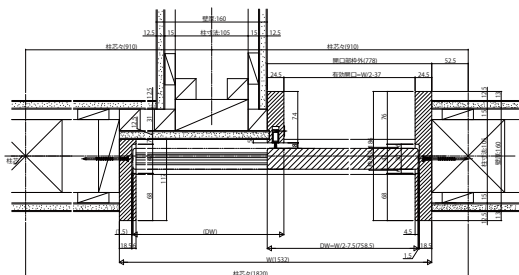

インテリア建材 室内引戸 木質枠 ラウンドレールタイプ

■片引き戸(錠無・錠付) 入隅用W153サイズ ノンケーシングタイプ

※袖壁は反り・ねじれが無い様製作をお願いします。
(中方立は化粧部材です。)

姿図

●横断面図 枠見込156

●横断面図 枠見込171

●横断面図 枠見込186

ケーシングタイプ

●横断面図 枠見込110

●横断面図 枠見込140