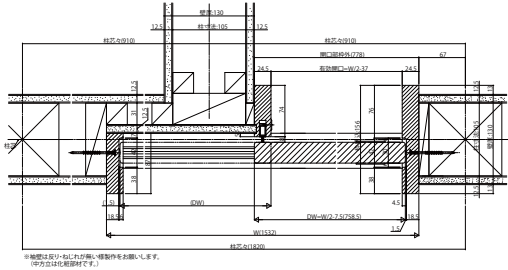

インテリア建材 室内引戸 木質枠 ラウンドレールタイプ

■片引き戸(錠無・錠付) 入隅用W153サイズ ノンケーシングタイプ

※袖壁は反り・ねじれが無い様製作をお願いします。
(中方立は化粧部材です。)

姿図

●横断面図 枠見込156

●横断面図 枠見込171

●横断面図 枠見込186

ケーシングタイプ

●横断面図 枠見込110

●横断面図 枠見込140