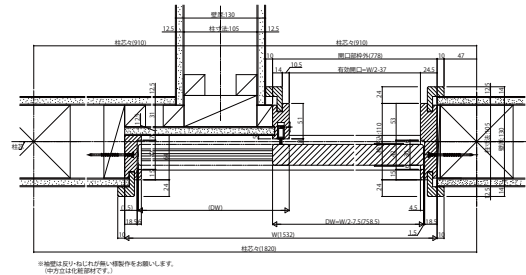

インテリア建材 室内引戸 木質枠 ラウンドレールタイプ

■片引き戸(錠無・錠付) 入隅用W153サイズ ノンケーシングタイプ

※袖壁は反り・ねじれが無い様製作をお願いします。
(中方立は化粧部材です。)

姿図

●横断面図 枠見込156

●横断面図 枠見込171

●横断面図 枠見込186

ケーシングタイプ

●横断面図 枠見込110

●横断面図 枠見込140