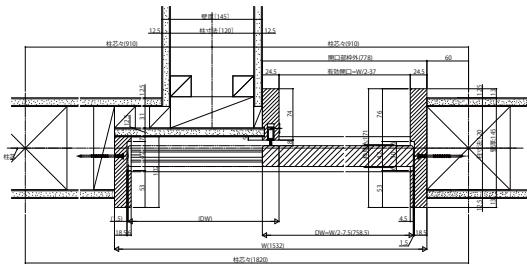

インテリア建材 室内引戸 木質枠 ラウンドレールタイプ

■片引き戸(錠無・錠付) 入隅用W153サイズ ノンケーシングタイプ

※袖壁は反り・ねじれが無い様製作をお願いします。
(中方立は化粧部材です。)

姿図

●横断面図 枠見込156

●横断面図 枠見込171

●横断面図 枠見込186

ケーシングタイプ

●横断面図 枠見込110

●横断面図 枠見込140