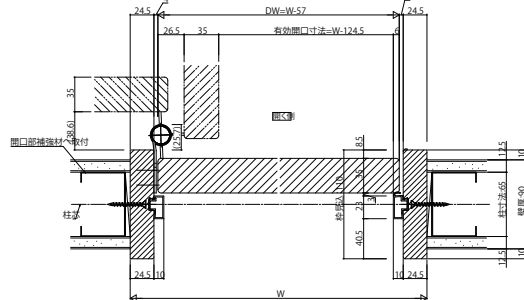

■片開きドア・トイレドア・親子ドア・通風ドア・ペットドア  
木軸納まりノンケーシングタイプ 枠見込90

姿図

●たて断面図

●横断面図(開きドア・トイレドア・通風ドア・ペットドア)

●横断面図(親子ドア)

軽量鉄骨納まりノンケーシングタイプ 枠見込110

●横断面図

●たて断面図

●横断面図(開きドア・トイレドア・通風ドア・ペットドア)

●横断面図(親子ドア)