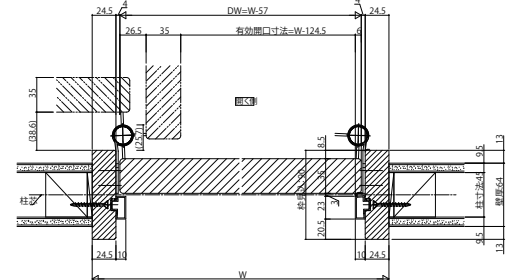

■片開きドア・トイレドア・親子ドア・通風ドア・ペットドア  
木軸納まりノンケーシングタイプ 枠見込90

姿図

●たて断面図

●横断面図(開きドア・トイレドア・通風ドア・ペットドア)

●横断面図(親子ドア)

軽量鉄骨納まりノンケーシングタイプ 枠見込110

●横断面図

●たて断面図

●横断面図(開きドア・トイレドア・通風ドア・ペットドア)

●横断面図(親子ドア)