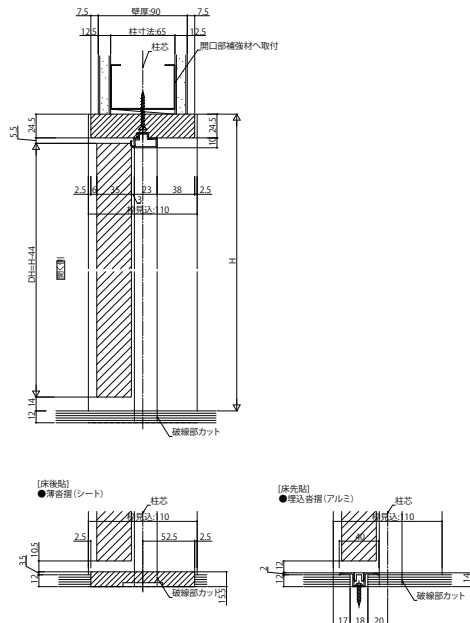

■片開きドア・トイレドア・親子ドア・通風ドア・ペットドア  
木軸納まりノンケーシングタイプ 枠見込90

姿図

●たて断面図

●横断面図(開きドア・トイレドア・通風ドア・ペットドア)

●横断面図(親子ドア)

軽量鉄骨納まりノンケーシングタイプ 枠見込110

●横断面図

●たて断面図

●横断面図(開きドア・トイレドア・通風ドア・ペットドア)

●横断面図(親子ドア)