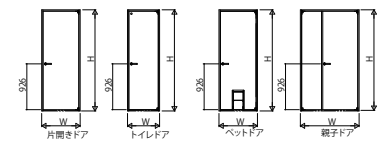

■片開きドア・トイレドア・親子ドア・通風ドア・ペットドア  
木軸納まりノンケーシングタイプ 枠見込90

姿図

●たて断面図

●横断面図(開きドア・トイレドア・通風ドア・ペットドア)

●横断面図(親子ドア)

軽量鉄骨納まりノンケーシングタイプ 枠見込110

●横断面図

●たて断面図

●横断面図(開きドア・トイレドア・通風ドア・ペットドア)

●横断面図(親子ドア)