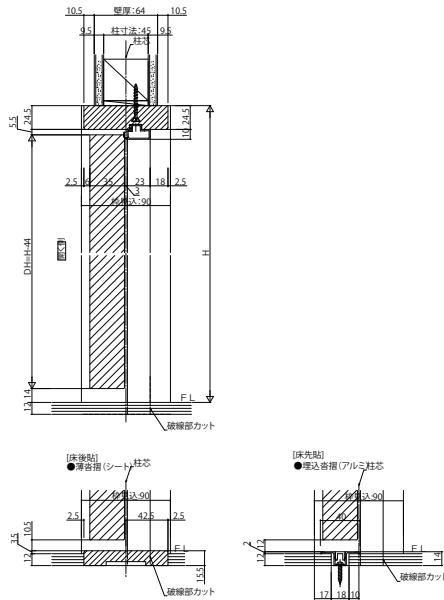

■片開きドア・トイレドア・親子ドア・通風ドア・ペットドア  
木軸納まりノンケーシングタイプ 枠見込90

姿図

●たて断面図

●横断面図(開きドア・トイレドア・通風ドア・ペットドア)

●横断面図(親子ドア)

軽量鉄骨納まりノンケーシングタイプ 枠見込110

●横断面図

●たて断面図

●横断面図(開きドア・トイレドア・通風ドア・ペットドア)

●横断面図(親子ドア)