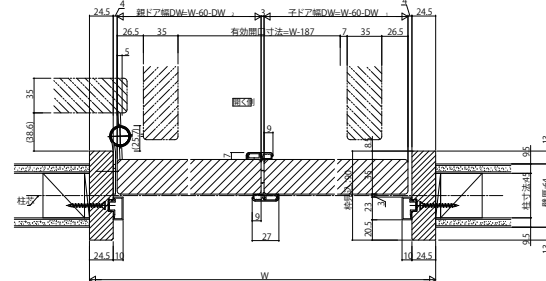

■片開きドア・トイレドア・親子ドア・通風ドア・ペットドア  
木軸納まりノンケーシングタイプ 枠見込90

姿図

●たて断面図

●横断面図(開きドア・トイレドア・通風ドア・ペットドア)

●横断面図(親子ドア)

軽量鉄骨納まりノンケーシングタイプ 枠見込110

●横断面図

●たて断面図

●横断面図(開きドア・トイレドア・通風ドア・ペットドア)

●横断面図(親子ドア)