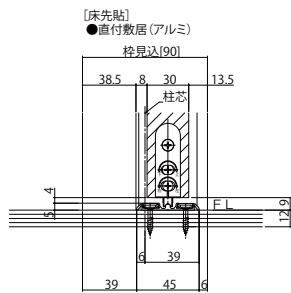

■片引き戸(錠無・錠付)・トイレ片引き戸 木軸納まりノンケーシングタイプ 枠見込90

姿図

●たて断面図

●横断面図