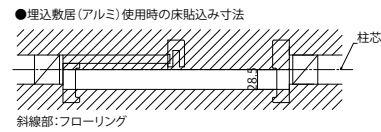

■片引き戸(錠無・錠付)・トイレ片引き戸 木軸納まりノンケーシングタイプ 枠見込90

姿図

●たて断面図

●横断面図