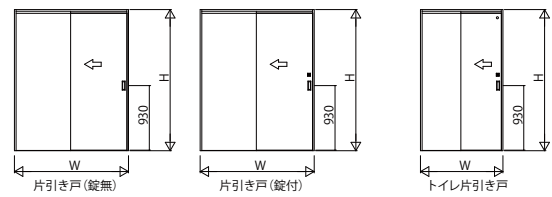

■片引き戸(錠無・錠付)・トイレ片引き戸 木軸納まりノンケーシングタイプ 枠見込90

姿図

●たて断面図

●横断面図