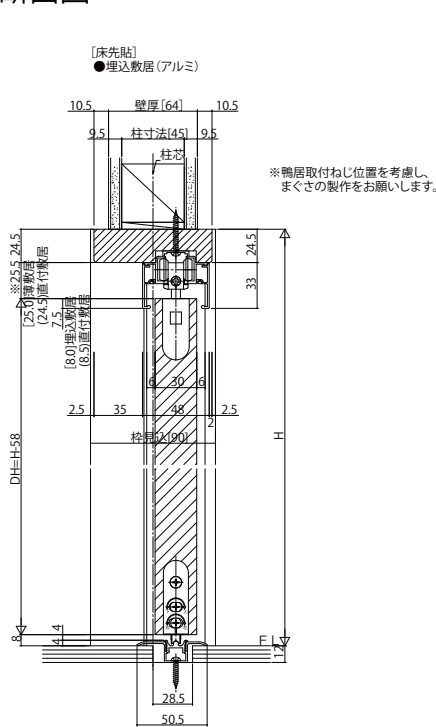

■片引き戸(錠無・錠付)・トイレ片引き戸 木軸納まりノンケーシングタイプ 枠見込90

姿図

●たて断面図

●横断面図