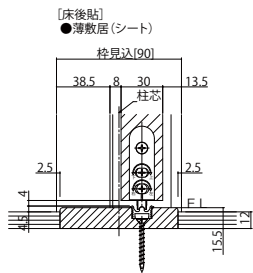

■片引き戸(錠無・錠付)・トイレ片引き戸 木軸納まりノンケーシングタイプ 枠見込90

姿図

●たて断面図

●横断面図