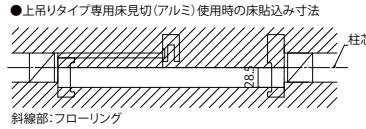

木質インテリア建材「ラフォレスタ」室内引戸 集合住宅 上吊りタイプ

■片引き戸(錠無・錠付)・トイレ片引き戸 木軸納まりノンケーシングタイプ 枠見込90

姿図

●たて断面図

●上吊りタイプ専用床見切(アルミ) 枠見込90

●横断面図 ※袖壁は反り・ねじれがないよう製作をお願いします。(中方立は化粧部材です。)

軽量鉄骨納まりノンケーシングタイプ 枠見込110

姿図

●たて断面図

●上吊りタイプ専用床見切(アルミ) 枠見込110

●横断面図 ※袖壁は反り・ねじれがないよう製作をお願いします。(中方立は化粧部材です。)