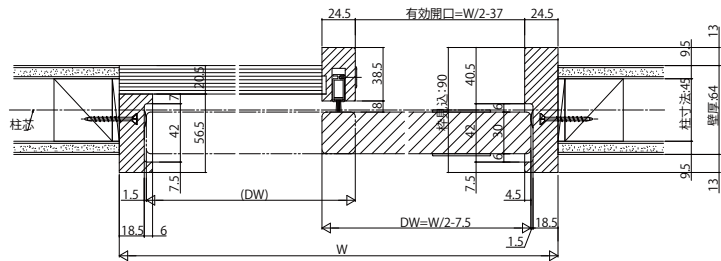

木質インテリア建材「ラフォレスタ」室内引戸 集合住宅 上吊りタイプ

■片引き戸(錠無・錠付)・トイレ片引き戸 木軸納まりノンケーシングタイプ 枠見込90

姿図

●たて断面図

●上吊りタイプ専用床見切(アルミ) 枠見込90

●横断面図 ※袖壁は反り・ねじれがないよう製作をお願いします。(中方立は化粧部材です。)

軽量鉄骨納まりノンケーシングタイプ 枠見込110

姿図

●たて断面図

●上吊りタイプ専用床見切(アルミ) 枠見込110

●横断面図 ※袖壁は反り・ねじれがないよう製作をお願いします。(中方立は化粧部材です。)