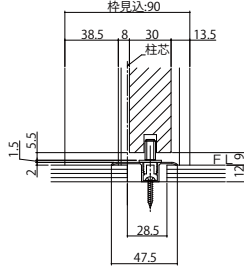

木質インテリア建材「ラフォレスタ」室内引戸 集合住宅 上吊りタイプ

■片引き戸(錠無・錠付)・トイレ片引き戸 木軸納まりノンケーシングタイプ 枠見込90

姿図

●たて断面図

●上吊りタイプ専用床見切(アルミ) 枠見込90

●横断面図 ※袖壁は反り・ねじれがないよう製作をお願いします。(中方立は化粧部材です。)

軽量鉄骨納まりノンケーシングタイプ 枠見込110

姿図

●たて断面図

●上吊りタイプ専用床見切(アルミ) 枠見込110

●横断面図 ※袖壁は反り・ねじれがないよう製作をお願いします。(中方立は化粧部材です。)