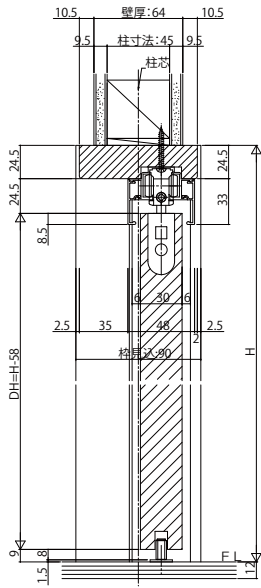

木質インテリア建材「ラフォレスタ」室内引戸 集合住宅 上吊りタイプ

■片引き戸(錠無・錠付)・トイレ片引き戸 木軸納まりノンケーシングタイプ 枠見込90

姿図

●たて断面図

●上吊りタイプ専用床見切(アルミ) 枠見込90

●横断面図 ※袖壁は反り・ねじれがないよう製作をお願いします。(中方立は化粧部材です。)

軽量鉄骨納まりノンケーシングタイプ 枠見込110

姿図

●たて断面図

●上吊りタイプ専用床見切(アルミ) 枠見込110

●横断面図 ※袖壁は反り・ねじれがないよう製作をお願いします。(中方立は化粧部材です。)