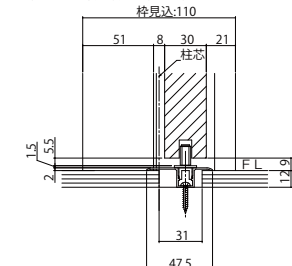

木質インテリア建材「ラフォレスタ」室内引戸 集合住宅 上吊りタイプ

■片引き戸(錠無・錠付)・トイレ片引き戸 木軸納まりノンケーシングタイプ 枠見込90

姿図

●たて断面図

●上吊りタイプ専用床見切(アルミ) 枠見込90

●横断面図 ※袖壁は反り・ねじれがないよう製作をお願いします。(中方立は化粧部材です。)

軽量鉄骨納まりノンケーシングタイプ 枠見込110

姿図

●たて断面図

●上吊りタイプ専用床見切(アルミ) 枠見込110

●横断面図 ※袖壁は反り・ねじれがないよう製作をお願いします。(中方立は化粧部材です。)