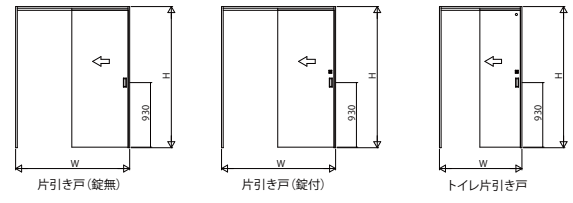

木質インテリア建材「ラフォレスタ」室内引戸 集合住宅 上吊りタイプ

■片引き戸(錠無・錠付)・トイレ片引き戸 木軸納まりノンケーシングタイプ 枠見込90

姿図

●たて断面図

●上吊りタイプ専用床見切(アルミ) 枠見込90

●横断面図 ※袖壁は反り・ねじれがないよう製作をお願いします。(中方立は化粧部材です。)

軽量鉄骨納まりノンケーシングタイプ 枠見込110

姿図

●たて断面図

●上吊りタイプ専用床見切(アルミ) 枠見込110

●横断面図 ※袖壁は反り・ねじれがないよう製作をお願いします。(中方立は化粧部材です。)