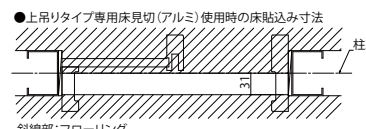

木質インテリア建材「ラフォレスタ」室内引戸 集合住宅 上吊りタイプ

■片引き戸(錠無・錠付)・トイレ片引き戸 木軸納まりノンケーシングタイプ 枠見込90

姿図

●たて断面図

●上吊りタイプ専用床見切(アルミ) 枠見込90

●横断面図 ※袖壁は反り・ねじれがないよう製作をお願いします。(中方立は化粧部材です。)

軽量鉄骨納まりノンケーシングタイプ 枠見込110

姿図

●たて断面図

●上吊りタイプ専用床見切(アルミ) 枠見込110

●横断面図 ※袖壁は反り・ねじれがないよう製作をお願いします。(中方立は化粧部材です。)