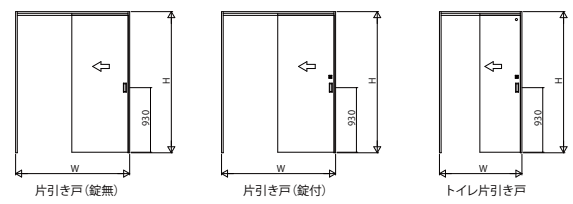

木質インテリア建材「ラフォレスタ」室内引戸 集合住宅 上吊りタイプ

■片引き戸(錠無・錠付)・トイレ片引き戸 木軸納まりノンケーシングタイプ 枠見込90

姿図

●たて断面図

●上吊りタイプ専用床見切(アルミ) 枠見込90

●横断面図 ※袖壁は反り・ねじれがないよう製作をお願いします。(中方立は化粧部材です。)

軽量鉄骨納まりノンケーシングタイプ 枠見込110

姿図

●たて断面図

●上吊りタイプ専用床見切(アルミ) 枠見込110

●横断面図 ※袖壁は反り・ねじれがないよう製作をお願いします。(中方立は化粧部材です。)