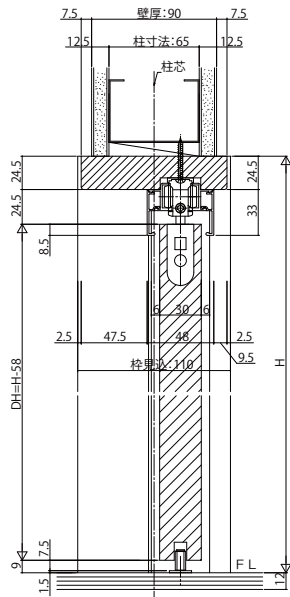

木質インテリア建材「ラフォレスタ」室内引戸 集合住宅 上吊りタイプ

■片引き戸(錠無・錠付)・トイレ片引き戸 木軸納まりノンケーシングタイプ 枠見込90

姿図

●たて断面図

●上吊りタイプ専用床見切(アルミ) 枠見込90

●横断面図 ※袖壁は反り・ねじれがないよう製作をお願いします。(中方立は化粧部材です。)

軽量鉄骨納まりノンケーシングタイプ 枠見込110

姿図

●たて断面図

●上吊りタイプ専用床見切(アルミ) 枠見込110

●横断面図 ※袖壁は反り・ねじれがないよう製作をお願いします。(中方立は化粧部材です。)