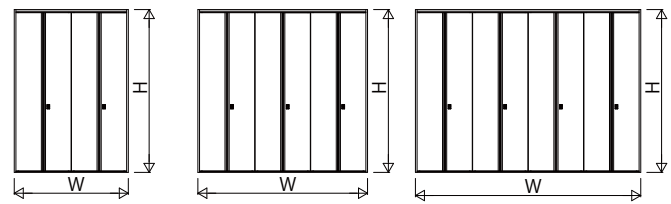

木質インテリア建材「ラフォレスタ」間仕切 折戸タイプ

■間仕切 折戸タイプ ケーシングタイプ

姿図

●たて断面図

・有効開口寸法・出幅寸法 (D1)

●横断面図 2枚折戸 (6尺)

●横断面図 3枚折戸 (9尺)

●横断面図 4枚折戸 (12尺)