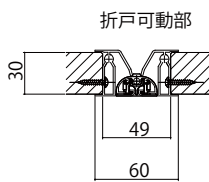

木質インテリア建材「ラフォレスタ」間仕切 折戸タイプ

■間仕切 折戸タイプ ケーシングタイプ

姿図

●たて断面図

・有効開口寸法・出幅寸法 (D1)

●横断面図 2枚折戸 (6尺)

●横断面図 3枚折戸 (9尺)

●横断面図 4枚折戸 (12尺)