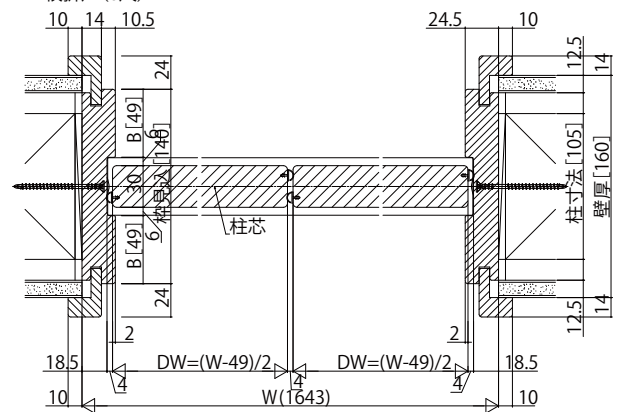

木質インテリア建材「ラフォレスタ」間仕切 折戸タイプ

■間仕切 折戸タイプ ケーシングタイプ

姿図

●たて断面図

・有効開口寸法・出幅寸法 (D1)

●横断面図 2枚折戸 (6尺)

●横断面図 3枚折戸 (9尺)

●横断面図 4枚折戸 (12尺)