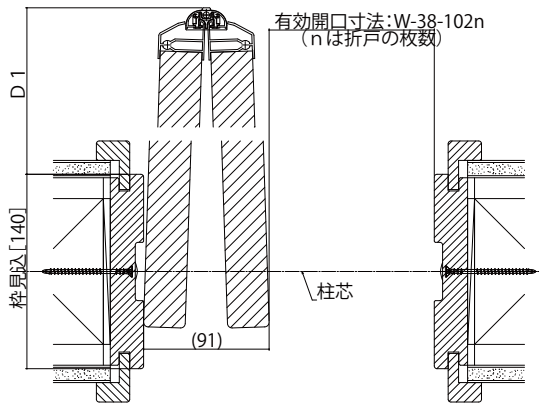

木質インテリア建材「ラフォレスタ」間仕切 折戸タイプ

■間仕切 折戸タイプ ケーシングタイプ

姿図

●たて断面図

・有効開口寸法・出幅寸法 (D1)

●横断面図 2枚折戸 (6尺)

●横断面図 3枚折戸 (9尺)

●横断面図 4枚折戸 (12尺)