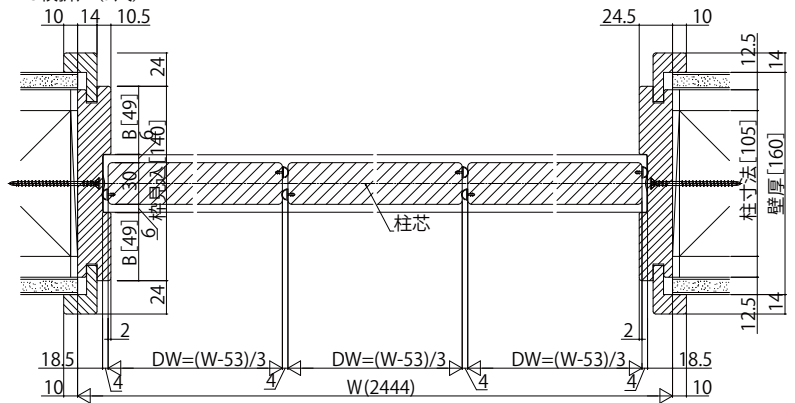

木質インテリア建材「ラフォレスタ」間仕切 折戸タイプ

■間仕切 折戸タイプ ケーシングタイプ

姿図

●たて断面図

・有効開口寸法・出幅寸法 (D1)

●横断面図 2枚折戸 (6尺)

●横断面図 3枚折戸 (9尺)

●横断面図 4枚折戸 (12尺)