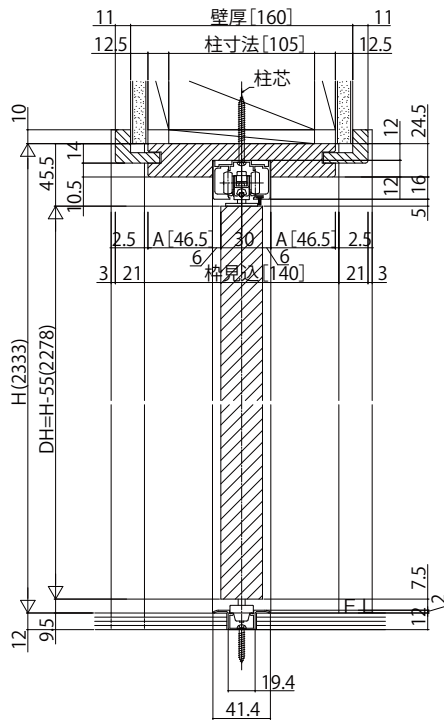

木質インテリア建材「ラフォレスタ」間仕切 折戸タイプ

■間仕切 折戸タイプ ケーシングタイプ

姿図

●たて断面図

・有効開口寸法・出幅寸法 (D1)

●横断面図 2枚折戸 (6尺)

●横断面図 3枚折戸 (9尺)

●横断面図 4枚折戸 (12尺)