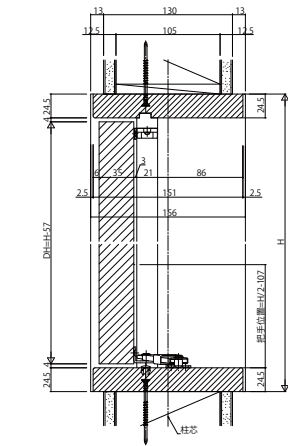

インテリア建材 採光ユニット ラフォーレスタ

■開き窓 両開き窓

ノンケーシングタイプ 枠見込156

姿図

■開き窓 片開き窓

ケーシングタイプ 枠見込110

姿図

■FIX窓 たてスリット／横スリット／スクエア

ノンケーシングタイプ 枠見込156

ケーシングタイプ 枠見込110

姿図