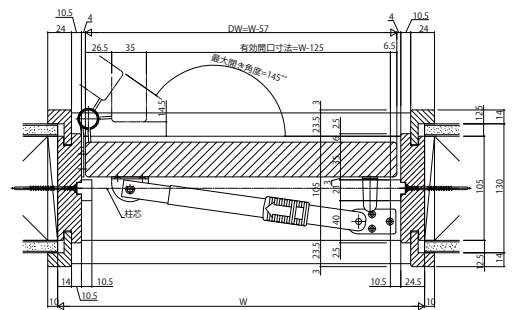

インテリア建材 採光ユニット ラフォーレスタ

■開き窓 両開き窓

ノンケーシングタイプ 枠見込156

姿図

■開き窓 片開き窓

ケーシングタイプ 枠見込110

姿図

■FIX窓 たてスリット／横スリット／スクエア

ノンケーシングタイプ 枠見込156

ケーシングタイプ 枠見込110

姿図