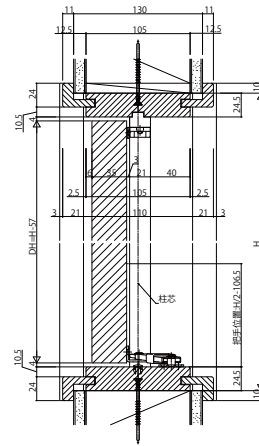

インテリア建材 採光ユニット ラフォーレスタ

■開き窓 両開き窓

ノンケーシングタイプ 枠見込156

姿図

■開き窓 片開き窓

ケーシングタイプ 枠見込110

姿図

■FIX窓 たてスリット／横スリット／スクエア

ノンケーシングタイプ 枠見込156

ケーシングタイプ 枠見込110

姿図