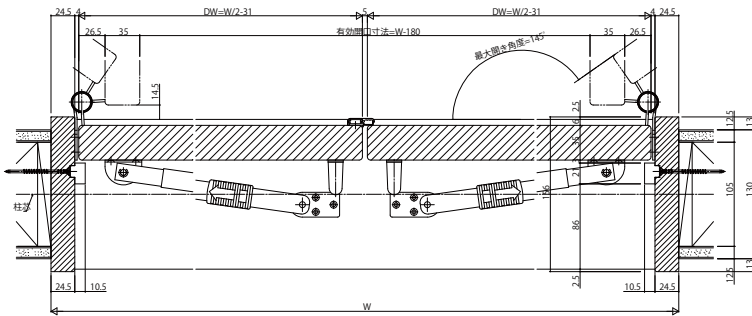

インテリア建材 採光ユニット ラフォーレスタ

■開き窓 両開き窓

ノンケーシングタイプ 枠見込156

姿図

■開き窓 片開き窓

ケーシングタイプ 枠見込110

姿図

■FIX窓 たてスリット／横スリット／スクエア

ノンケーシングタイプ 枠見込156

ケーシングタイプ 枠見込110

姿図