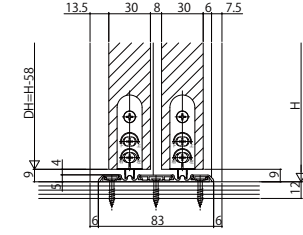

## ■クローゼットドア 引戸タイプ(2枚引違い) ノンケーシングタイプ

姿図

### ●たて断面図

・薄敷居(シート)四方枠[床後貼]

・直付敷居(アルミ)[床先貼]

[床先貼]  
・埋込敷居(アルミ)

### ●横断面図