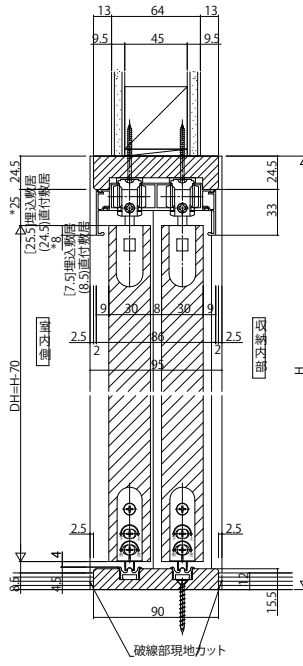

## ■クローゼットドア 引戸タイプ(2枚引違い) ノンケーシングタイプ

姿図

### ●たて断面図

・薄敷居(シート)四方枠[床後貼]

・直付敷居(アルミ)[床先貼]

[床先貼]  
・埋込敷居(アルミ)

### ●横断面図