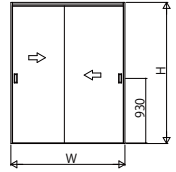

## ■クローゼットドア 引戸タイプ(2枚引違い) ノンケーシングタイプ

姿図

### ●たて断面図

・薄敷居(シート)四方枠[床後貼]

・直付敷居(アルミ)[床先貼]

[床先貼]  
・埋込敷居(アルミ)