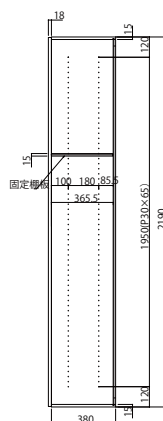

木質インテリア建材 ラフォレスタ 玄関収納 開き戸タイプ

■玄関収納 標準プラン W=1600の場合

●据え置きタイプ

●フロートタイプ

■ダボ穴位置

- ・サイドキャビネット
- ・ウォールキャビネット

・ベースキャビネット (標準タイプ)