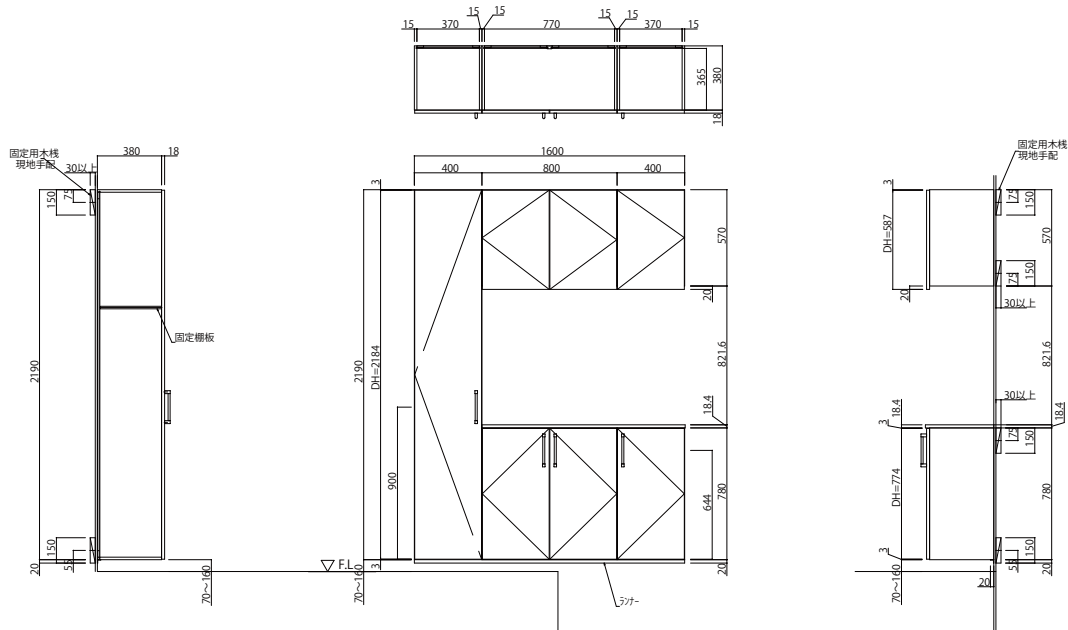

木質インテリア建材 ラフォレスタ 玄関収納 開き戸タイプ

■玄関収納 標準プラン W=1600の場合

●据え置きタイプ

●フロートタイプ

■ダボ穴位置

- ・サイドキャビネット
- ・ウォールキャビネット

・ベースキャビネット (標準タイプ)