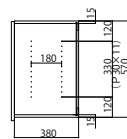

木質インテリア建材 ラフォレスタ 玄関収納 開き戸タイプ

■玄関収納 標準プラン W=1600の場合

●据え置きタイプ

●フロートタイプ

■ダボ穴位置

- ・サイドキャビネット
- ・ウォールキャビネット

・ベースキャビネット (標準タイプ)