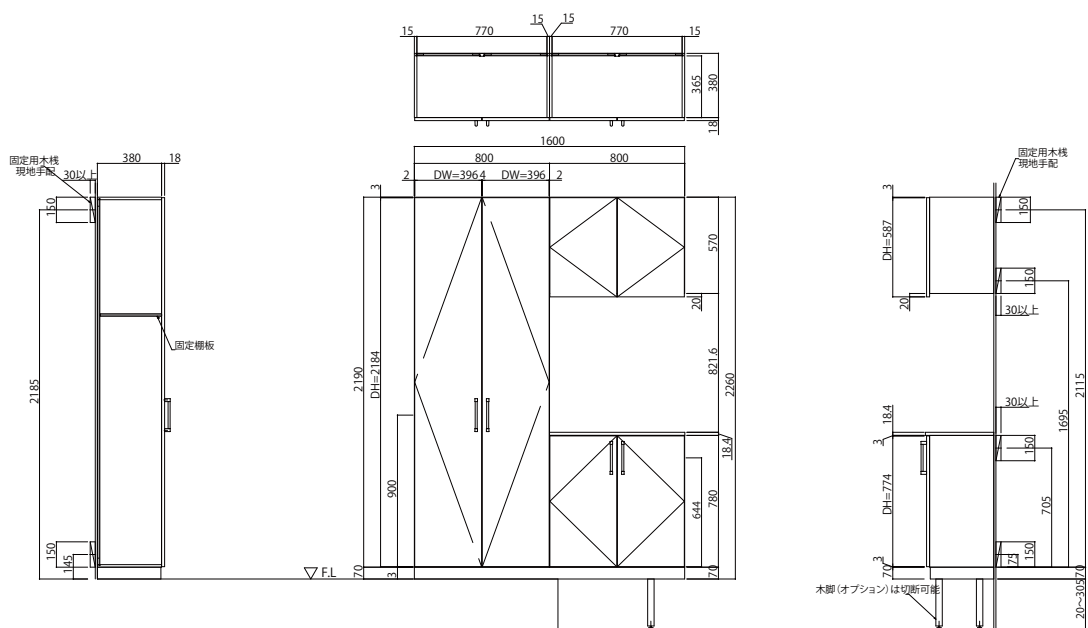

木質インテリア建材 ラフォレスタ 玄関収納 開き戸タイプ

■玄関収納 標準プラン W=1600の場合

●据え置きタイプ

●フロートタイプ

■ダボ穴位置

- ・サイドキャビネット
- ・ウォールキャビネット

・ベースキャビネット (標準タイプ)