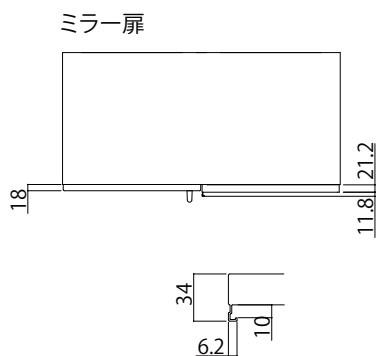

木質インテリア建材「ラフォレスタ」玄関収納 カウンター型プラン

■カウンター型プラン

■把手出幅寸法

・標準奥行タイプ(D:400)

・薄奥行タイプ(D:350)

可動棚板断面図