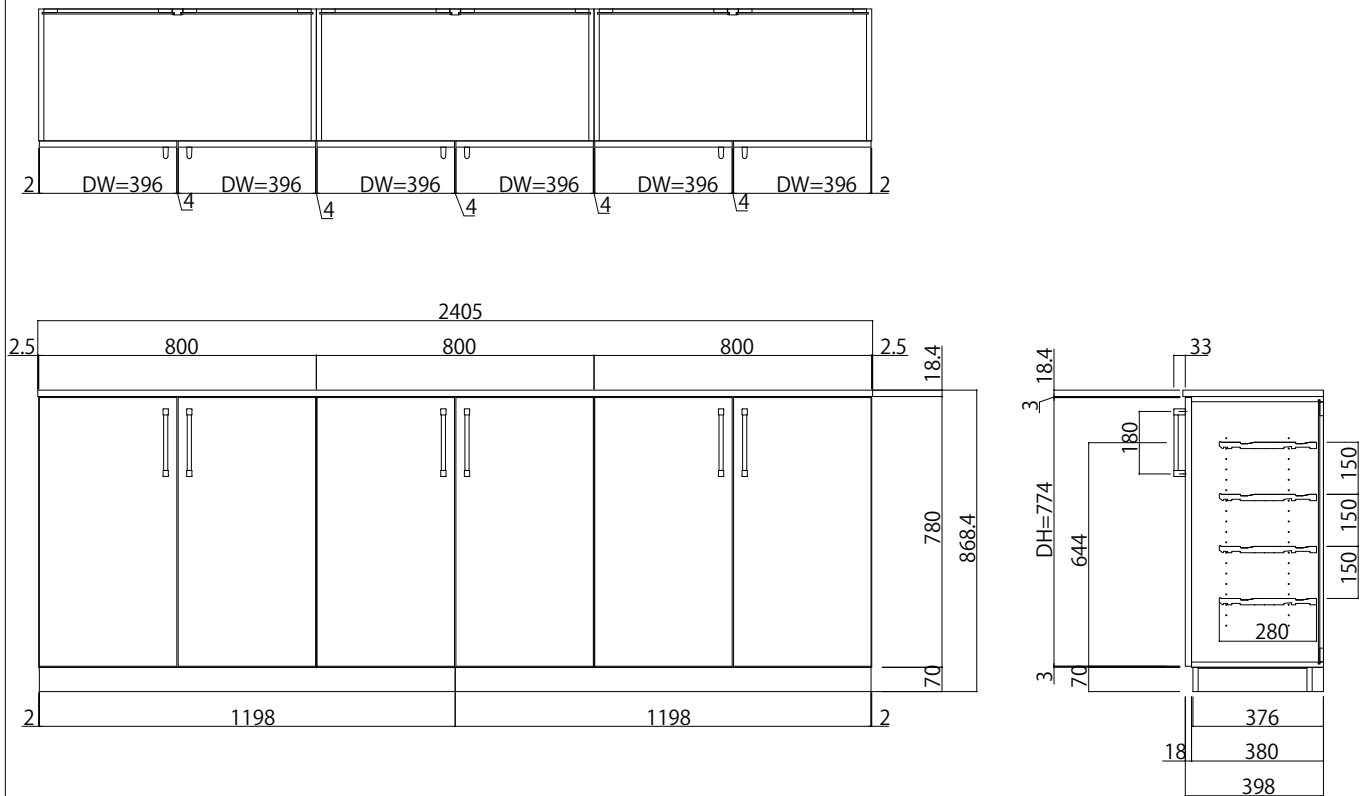

木質インテリア建材「ラフォレスタ」玄関収納 カウンター型プラン

■カウンター型プラン

■把手出幅寸法

・標準奥行タイプ(D:400)

・薄奥行タイプ(D:350)

可動棚板断面図