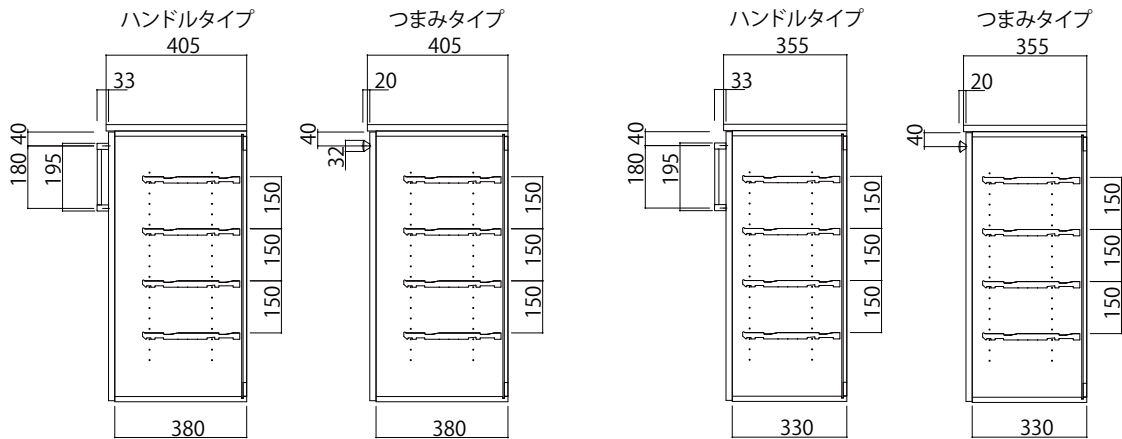

木質インテリア建材「ラフォレスタ」玄関収納 カウンター型プラン

■カウンター型プラン

■把手出幅寸法

・標準奥行タイプ(D:400)

・薄奥行タイプ(D:350)

可動棚板断面図