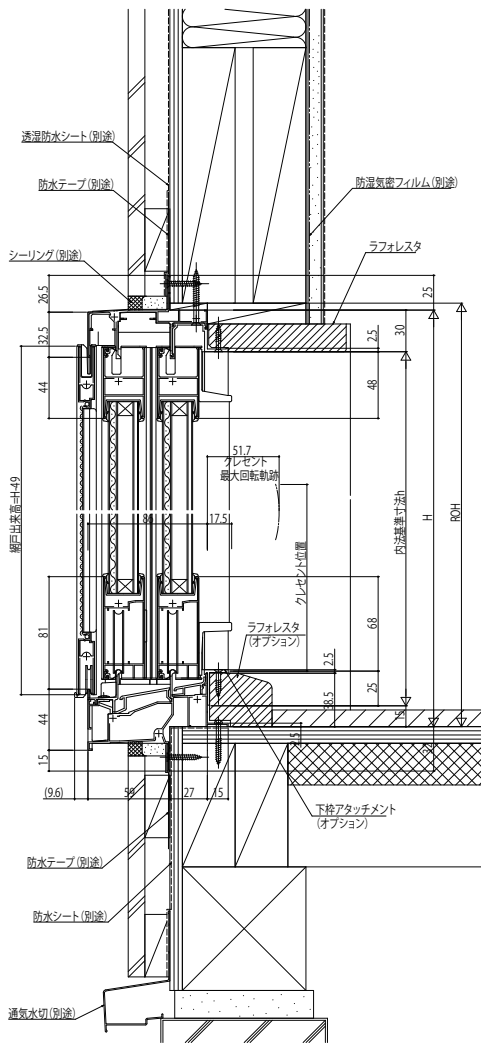

防火窓Gシリーズアルミ複層引違い窓 テラスタイプ 2×4

■引違い窓 テラスタイプ

内観姿図

●単純段差下枠の場合