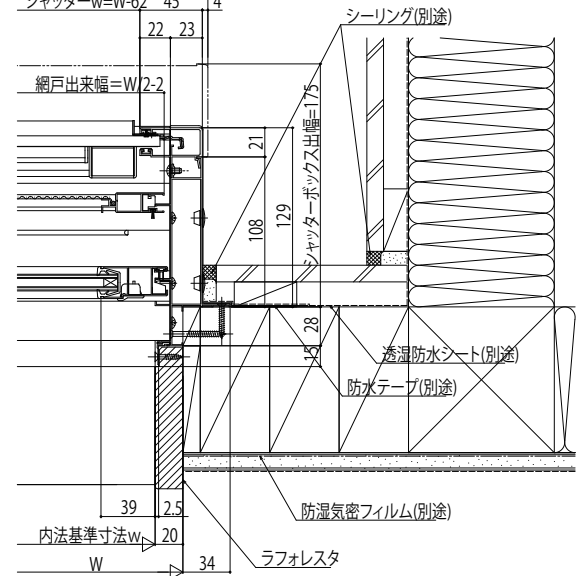

防火窓Gシリーズ アルミ複層

■シャッター付引違い窓 20mm溝幅仕様 窓タイプ 半外付型 / アンクル一体枠

●手動シャッターの場合

外観姿図

●入隅納まりの場合

シャッターボックス幅=W+36

シャッターw=W-62 45 4

●4枚建突合せ部

網戸出来幅=W/4 網戸出来幅=W/4-2

●リモコンシャッターの場合