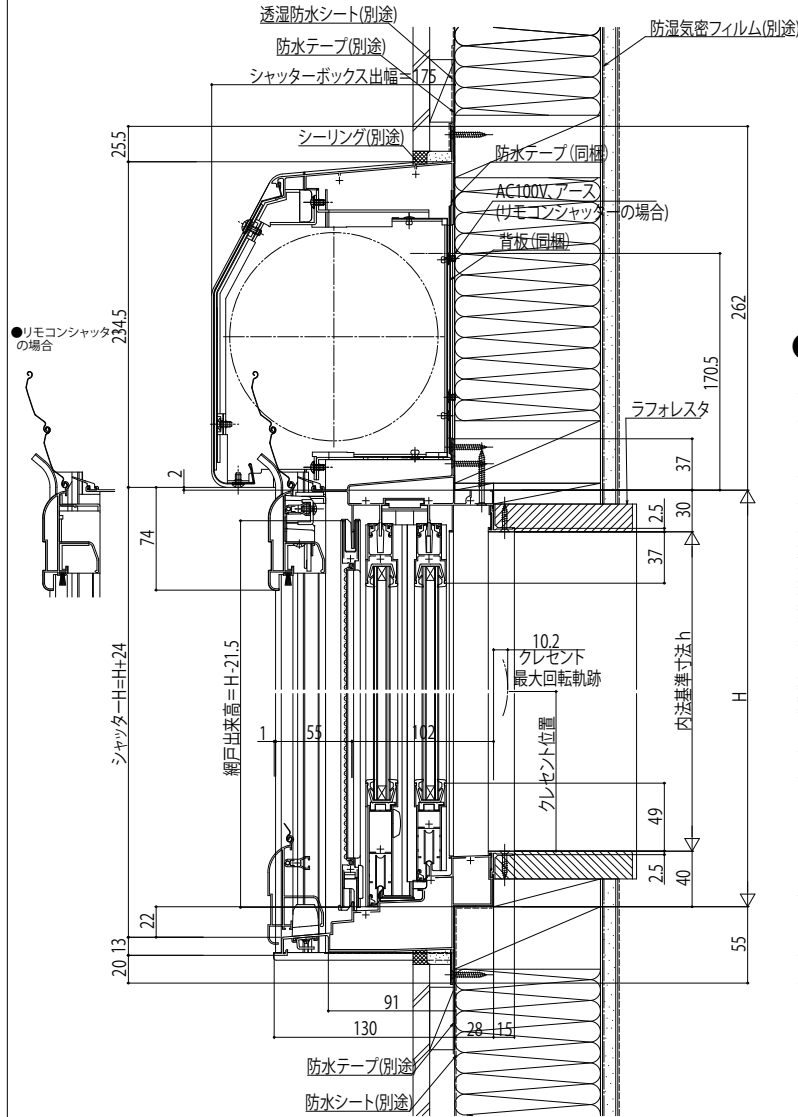

防火窓Gシリーズ アルミ複層

■シャッター付引違い窓 20mm溝幅仕様 窓タイプ 半外付型 / アンクル一体枠

●手動シャッターの場合

外観姿図

●入隅納まりの場合

シャッターボックス幅=W+36

シャッターw=W-62 45 4

●4枚建突合せ部

網戸出来幅=W/4 網戸出来幅=W/4-2

●リモコンシャッターの場合