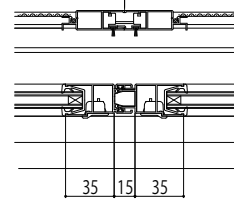

防火窓Gシリーズ アルミ複層

■シャッター付引違い窓 20mm溝幅仕様 窓タイプ 半外付型 / アンクル一体枠

●手動シャッターの場合

外観姿図

●入隅納まりの場合

シャッターボックス幅=W+36

シャッターw=W-62 45 4

●4枚建突合せ部

網戸出来幅=W/4 網戸出来幅=W/4-2

●リモコンシャッターの場合