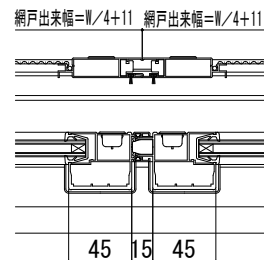

防火窓 Gシリーズ

在来

外觀姿図

■シャッター付引違い窓 20mm溝幅仕様 テラスタイプ 在来/半外付型/アングル一体枠

●手動シャッターの場合

●リモコンシャッターの場合

●4枚建突合せ部

●リモコンシャッターの場合