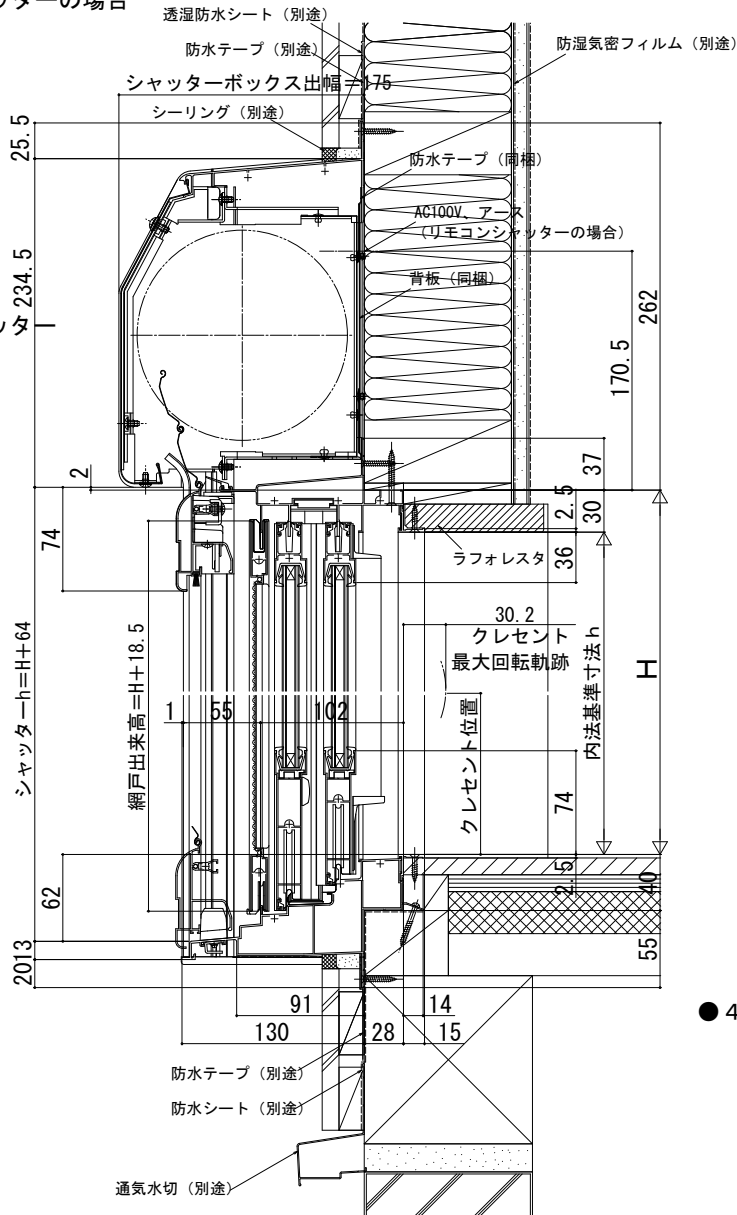

防火窓 Gシリーズ

在来

外觀姿図

■シャッター付引違い窓 20mm溝幅仕様 テラスタイプ 在来/半外付型/アングル一体枠

●手動シャッターの場合

●リモコンシャッターの場合

●4枚建突合せ部

●リモコンシャッターの場合