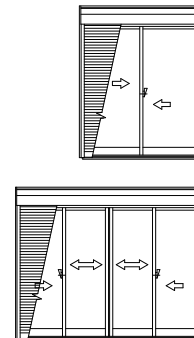

防火窓 Gシリーズ

在来

外觀姿図

■シャッター付引違い窓 20mm溝幅仕様 テラスタイプ 在来/半外付型/アングル一体枠

●手動シャッターの場合

●リモコンシャッターの場合

●4枚建突合せ部

●リモコンシャッターの場合