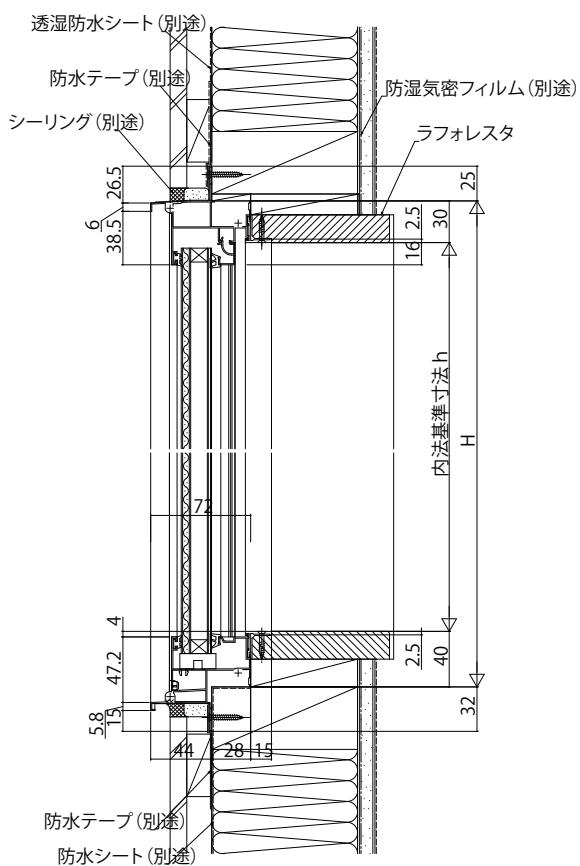

防火窓 G シリーズ アルミ複層 FIX窓

■FIX窓 押縁仕様

●窓タイプの場合

内観姿図

●在来テラスタイプの場合

●2×4テラスタイプの場合