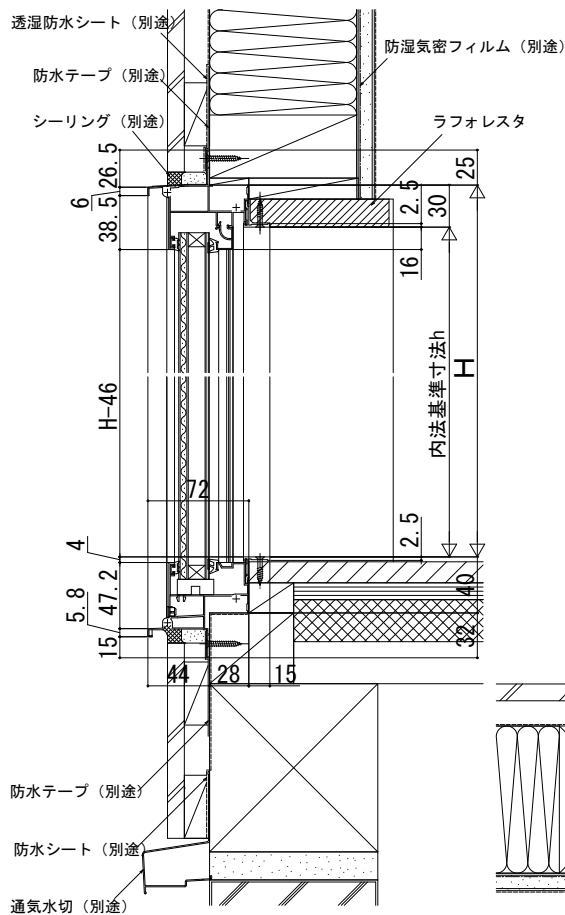

防火窓 Gシリーズ

在来

内観姿図

■FIX窓

●窓タイプの場合

●テラスタイプの場合

●フロア面から立上げた納まり

内観姿図

注意

ガラス割れなどの事故を未然に防ぐため、フロア面から少し立ち上げてガラス面とフロア面が同じにならないように配慮してください。
フロア面から立たせない場合は、掃除機や玩具等の衝突によるガラス割れに十分ご注意ください。