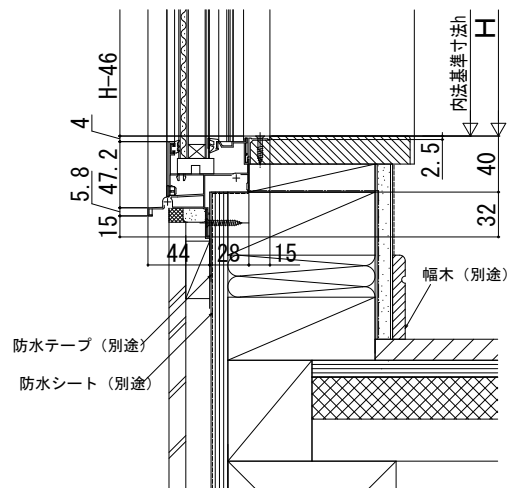

防火窓 Gシリーズ

在来

内観姿図

■FIX窓

●窓タイプの場合

●テラスタイプの場合

●フロア面から立上げた納まり

内観姿図

注意

ガラス割れなどの事故を未然に防ぐため、フロア面から少し立ち上げてガラス面とフロア面が同じにならないように配慮してください。
フロア面から立たせない場合は、掃除機や玩具等の衝突によるガラス割れに十分ご注意ください。