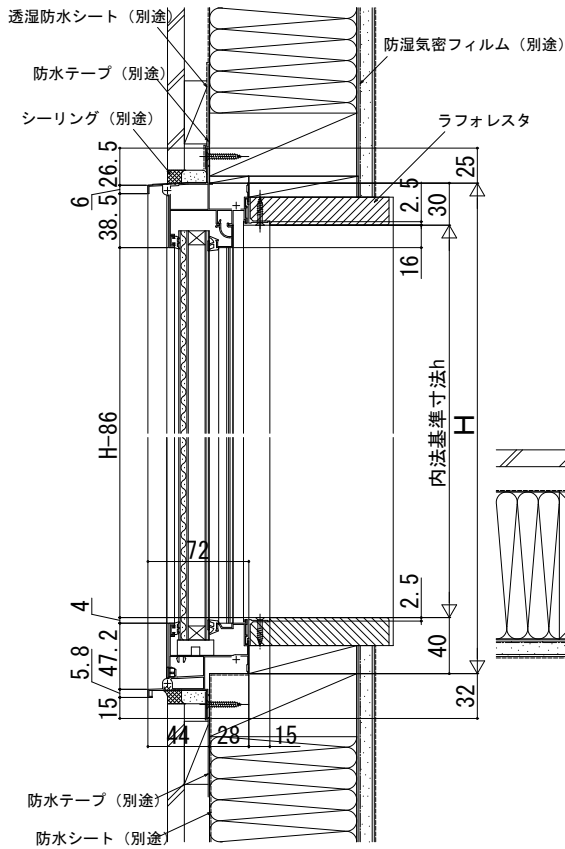

防火窓 Gシリーズ

在来

内観姿図

■FIX窓

●窓タイプの場合

●テラスタイプの場合

●フロア面から立上げた納まり

内観姿図

注意

ガラス割れなどの事故を未然に防ぐため、フロア面から少し立ち上げてガラス面とフロア面が同じにならないように配慮してください。
フロア面から立たせない場合は、掃除機や玩具等の衝突によるガラス割れに十分ご注意ください。