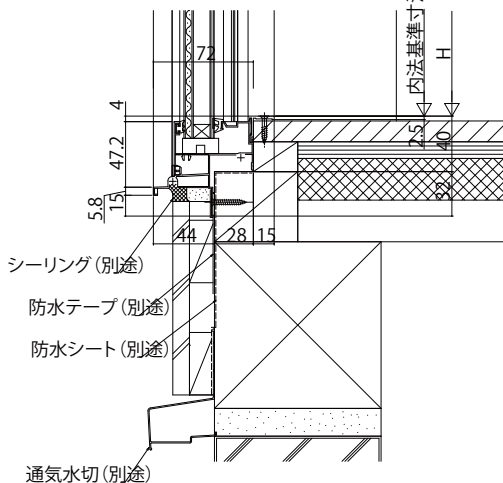

防火窓 G シリーズ アルミ複層 FIX窓

■FIX窓 押縁仕様

●窓タイプの場合

内観姿図

●在来テラスタイプの場合

●2×4テラスタイプの場合