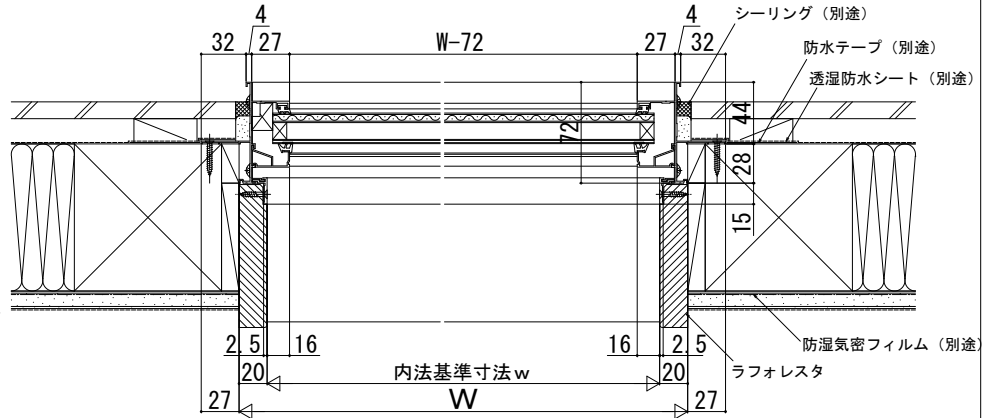

防火窓 Gシリーズ

在来

内観姿図

■FIX窓

●窓タイプの場合

●テラスタイプの場合

●フロア面から立上げた納まり

内観姿図