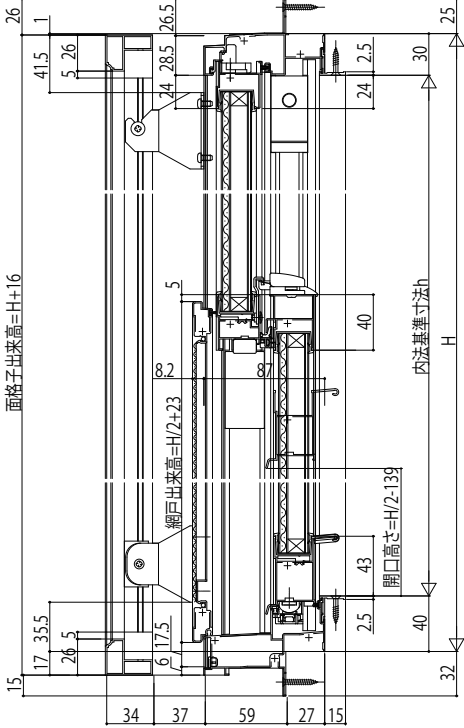

防火窓 G シリーズ アルミ複層 面格子付片上げ下げ窓

■面格子付片上げ下げ窓 バランサー式

●たて格子タイプ

外観姿図

●上部 FIX窓

●下部 上げ下げ窓

18
16
H > 1151 の場合

●井桁格子タイプ

外観姿図

●上部 FIX窓

●下部 上げ下げ窓