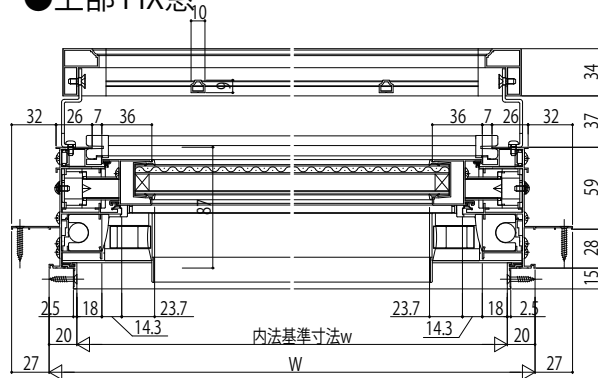

防火窓 G シリーズ アルミ複層 面格子付片上げ下げ窓

■面格子付片上げ下げ窓 バランサー式

●たて格子タイプ

外観姿図

●上部 FIX窓

●下部 上げ下げ窓

18
16
H > 1151 の場合

●井桁格子タイプ

外観姿図

●上部 FIX窓

●下部 上げ下げ窓