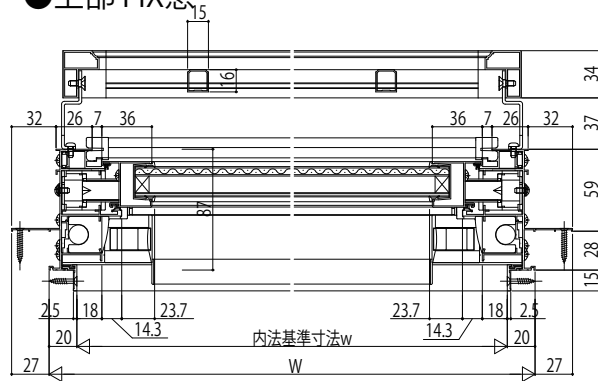

防火窓 G シリーズ アルミ複層 面格子付片上げ下げ窓

■面格子付片上げ下げ窓 バランサー式

●たて格子タイプ

外観姿図

●上部 FIX窓

●下部 上げ下げ窓

18
16
H > 1151 の場合

●井桁格子タイプ

外観姿図

●上部 FIX窓

●下部 上げ下げ窓