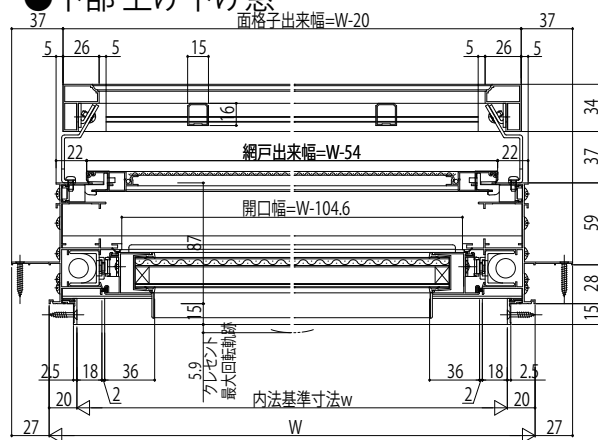

防火窓 G シリーズ アルミ複層 面格子付片上げ下げ窓

■面格子付片上げ下げ窓 バランサー式

●たて格子タイプ

外観姿図

●上部 FIX窓

●下部 上げ下げ窓

18
16
H > 1151 の場合

●井桁格子タイプ

外観姿図

●上部 FIX窓

●下部 上げ下げ窓