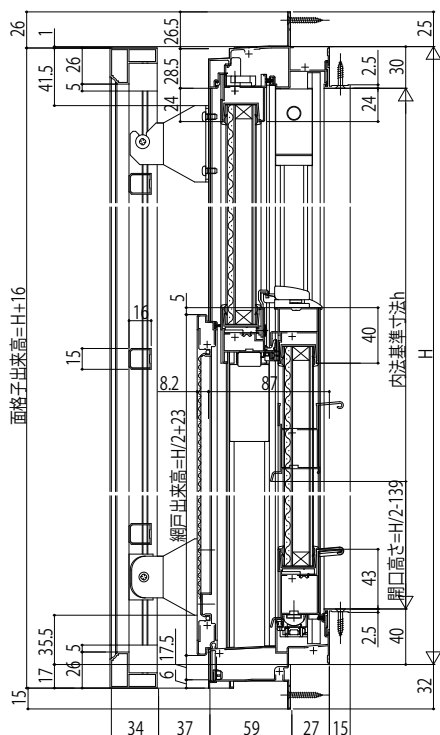

防火窓 G シリーズ アルミ複層 面格子付片上げ下げ窓

■面格子付片上げ下げ窓 バランサー式

●ラチス格子タイプ

内観姿図

●上部 FIX窓

●下部 上げ下げ窓

●横格子タイプ

内観姿図

●上部 FIX窓

●下部 上げ下げ窓