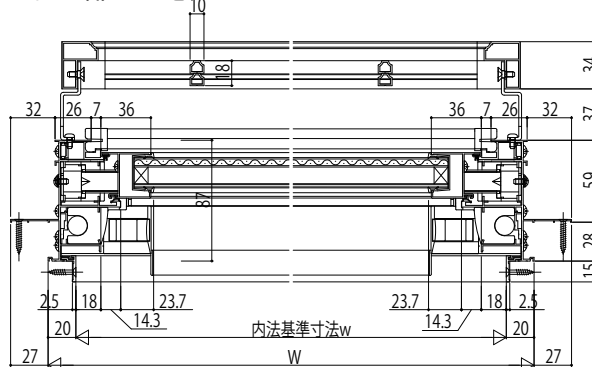

防火窓 G シリーズ アルミ複層 面格子付片上げ下げ窓

■面格子付片上げ下げ窓 バランサー式

●ラチス格子タイプ

内観姿図

●上部 FIX窓

●下部 上げ下げ窓

●横格子タイプ

内観姿図

●上部 FIX窓

●下部 上げ下げ窓