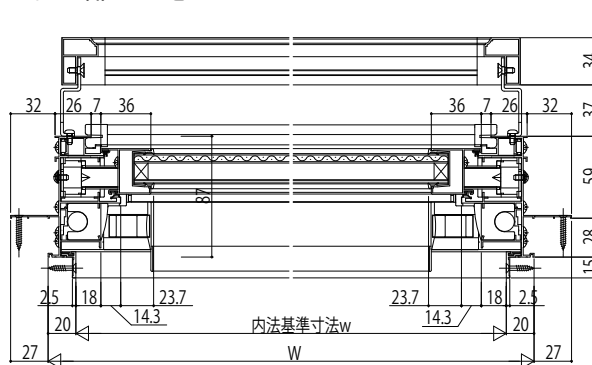

防火窓 G シリーズ アルミ複層 面格子付片上げ下げ窓

■面格子付片上げ下げ窓 バランサー式

●ラチス格子タイプ

内観姿図

●上部 FIX窓

●下部 上げ下げ窓

●横格子タイプ

内観姿図

●上部 FIX窓

●下部 上げ下げ窓