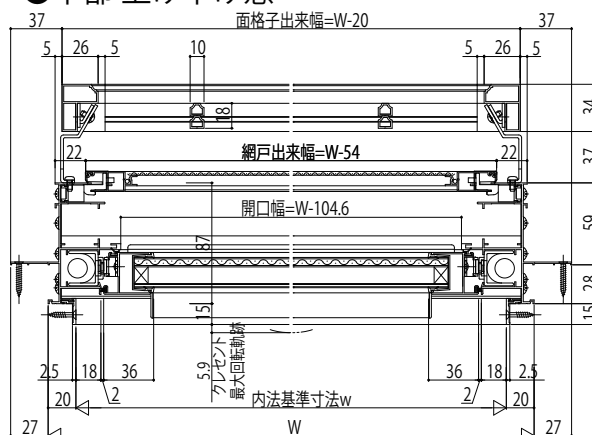

防火窓 G シリーズ アルミ複層 面格子付片上げ下げ窓

■面格子付片上げ下げ窓 バランサー式

●ラチス格子タイプ

内観姿図

●上部 FIX窓

●下部 上げ下げ窓

●横格子タイプ

内観姿図

●上部 FIX窓

●下部 上げ下げ窓