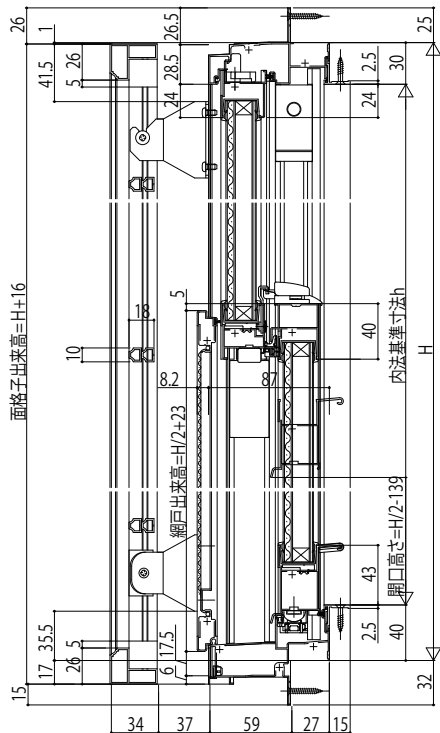

防火窓 G シリーズ アルミ複層 面格子付片上げ下げ窓

■面格子付片上げ下げ窓 バランサー式

●ラチス格子タイプ

内観姿図

●上部 FIX窓

●下部 上げ下げ窓

●横格子タイプ

内観姿図

●上部 FIX窓

●下部 上げ下げ窓